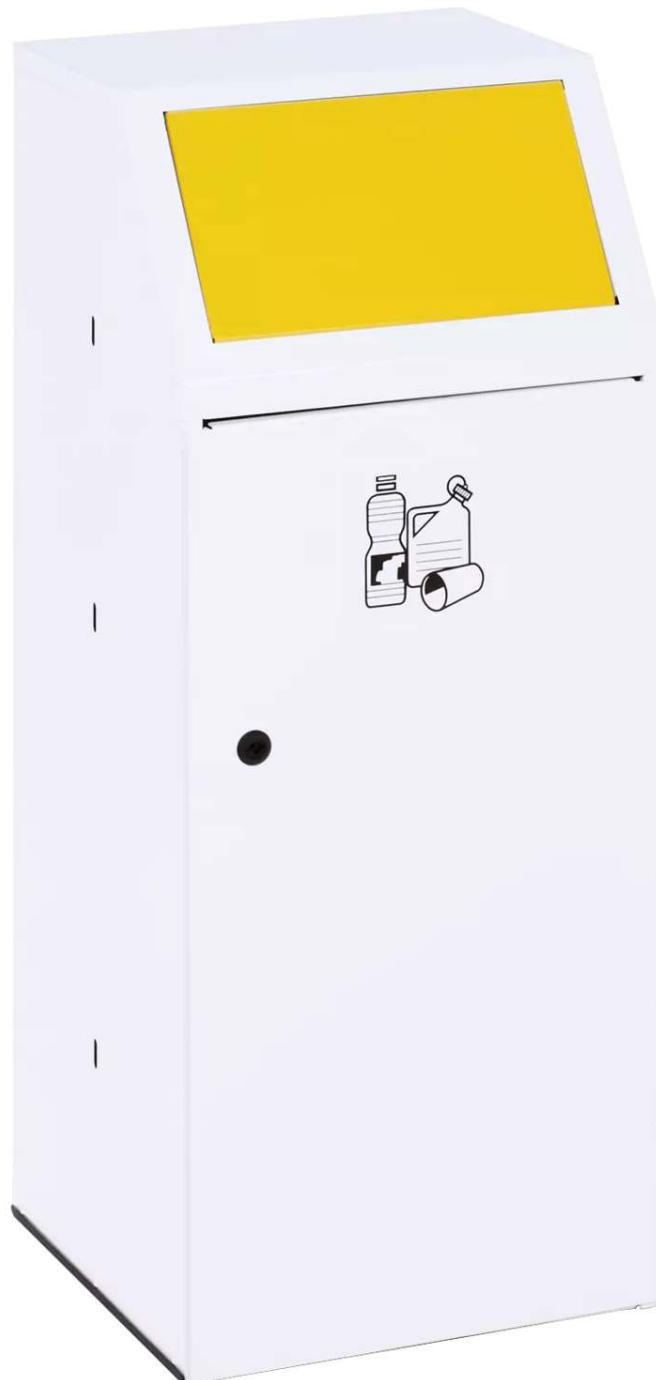

Wertstoffsammler LIVERPOOL

aus Stahl - 088.360

www.ziegler-metall.at

BESTELL-HOTLINE + BERATUNG (Mo - Do: 07:30 - 17:00 Uhr, Freitag 07:30 - 12:00 Uhr)

Tel +43 (0) 76 72 / 958 950 Fax +43 (0) 76 72 / 958 9514 beratung@ziegler-metall.at

Angebote für gewerbliche Kunden. Netto-Preise zzgl. gesetzl. MwSt.