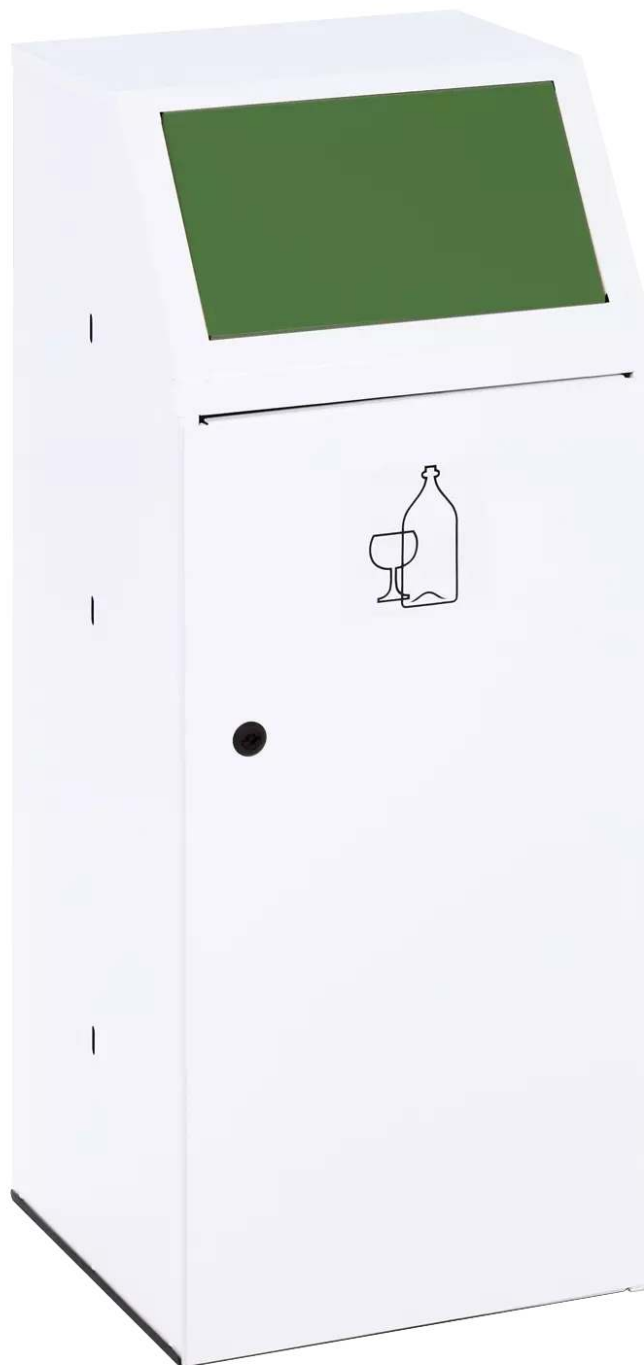

ZIEGLER[®]

Mehr Wert für draußen.

Ihr innovativer Partner für Stahlleichtbau
und Freiflächengestaltung

TOP-QUALITÄT
- direkt vom -
HERSTELLER!

Wertstoffsammler LIVERPOOL

aus Stahl - 088.364

www.ziegler-metall.at

Wertstoffsammler LIVERPOOL

aus Stahl

Wertstoffsammler für den Innenbereich aus Stahlblech, ausgerüstet mit geruchshemmender und selbstschließender Einwurflappe. Korpus pulverbeschichtet in RAL 9016 verkehrsweiß. Mit Abfallsackhalterung. Behälter mittels Doppelbartschloss entriegeln, Tür öffnen und Abfallsack zum Entleeren entnehmen, 1 Schlüssel im Lieferumfang enthalten.

Schließung : mit
Produkttyp : Abfallbehälter
Dach : mit
Höhe : 1000 mm
Mülltrennung : ohne
mit Ascher : nein
Selbstlöschend : nein
Einsatzbereich : Innenbereich
Farbe Einwurflappe : RAL 6001 smaragdgrün (Piktogramm: Glas)
Inhalt Abfallbehälter : 120 Liter
Befestigungsart : zum freien Aufstellen
Material Korpus : Stahl
Ausführung : mit Klemmring
Gewicht : 22 kg
Breite : 400 mm
Oberfläche Korpus : verzinkt und pulverbeschichtet
Tiefe : 400 mm