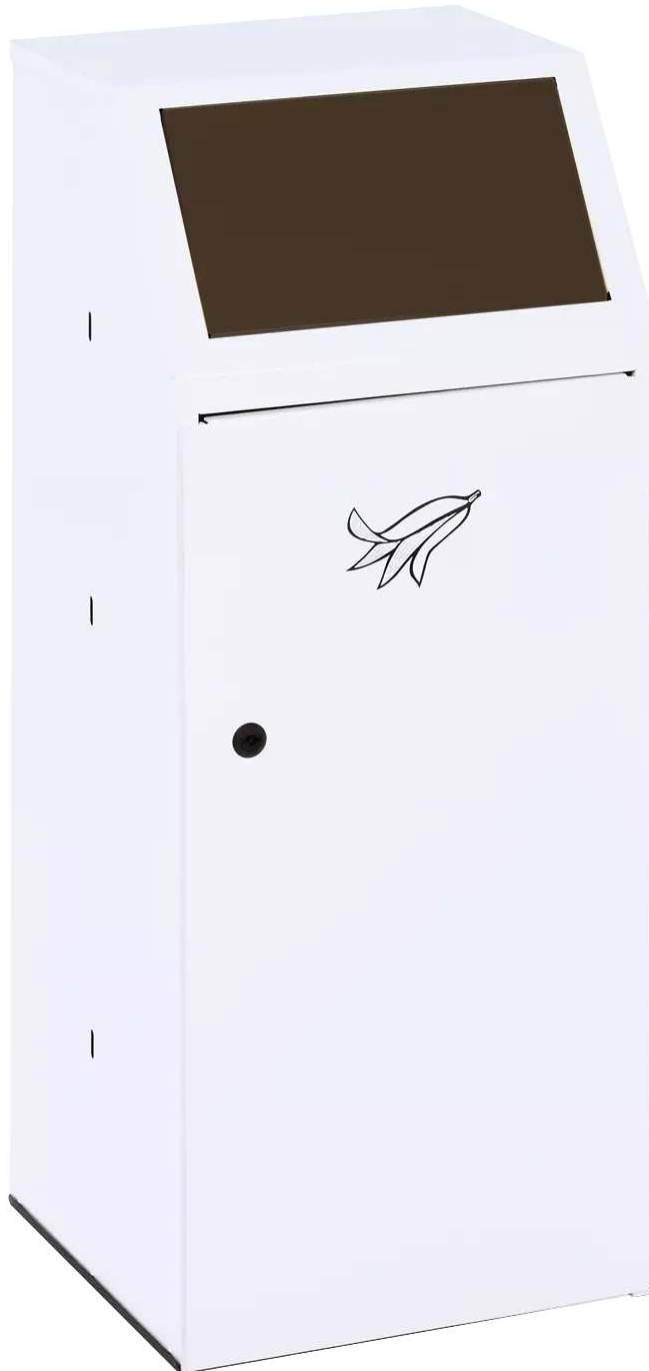

ZIEGLER[®]

Mehr Wert für draußen.

Ihr innovativer Partner für Stahlleichtbau
und Freiflächengestaltung

TOP-QUALITÄT
- direkt vom -
HERSTELLER!

Wertstoffsammler LIVERPOOL

aus Stahl - 088.368

www.ziegler-metall.at

Wertstoffsammler LIVERPOOL

aus Stahl

Wertstoffsammler für den Innenbereich aus verzinktem Stahlblech, ausgerüstet mit geruchshemmender und selbstschließender Einwurflappe. Korpus pulverbeschichtet in RAL 9016 verkehrsweiß. Mit verzinktem Innenbehälter. Behälter mittels Doppelbartschloss entriegeln, Tür öffnen und Innenbehälter zum Entleeren entnehmen, 1 Schlüssel im Lieferumfang enthalten.

Schließung : mit
Produkttyp : Abfallbehälter
Dach : mit
Höhe : 1000 mm
Mülltrennung : ohne
mit Ascher : nein
Selbstlöschend : nein
Einsatzbereich : Innenbereich
Farbe Einwurflappe : RAL 8014 sepiabraun (Piktogramm: Biomüll)
Befestigungsart : zum freien Aufstellen
Material Korpus : Stahl
Ausführung : mit Innenbehälter
Breite : 400 mm
Gewicht : 27 kg
Oberfläche Korpus : verzinkt und pulverbeschichtet
Tiefe : 400 mm
Inhalt Abfallbehälter : 90 Liter