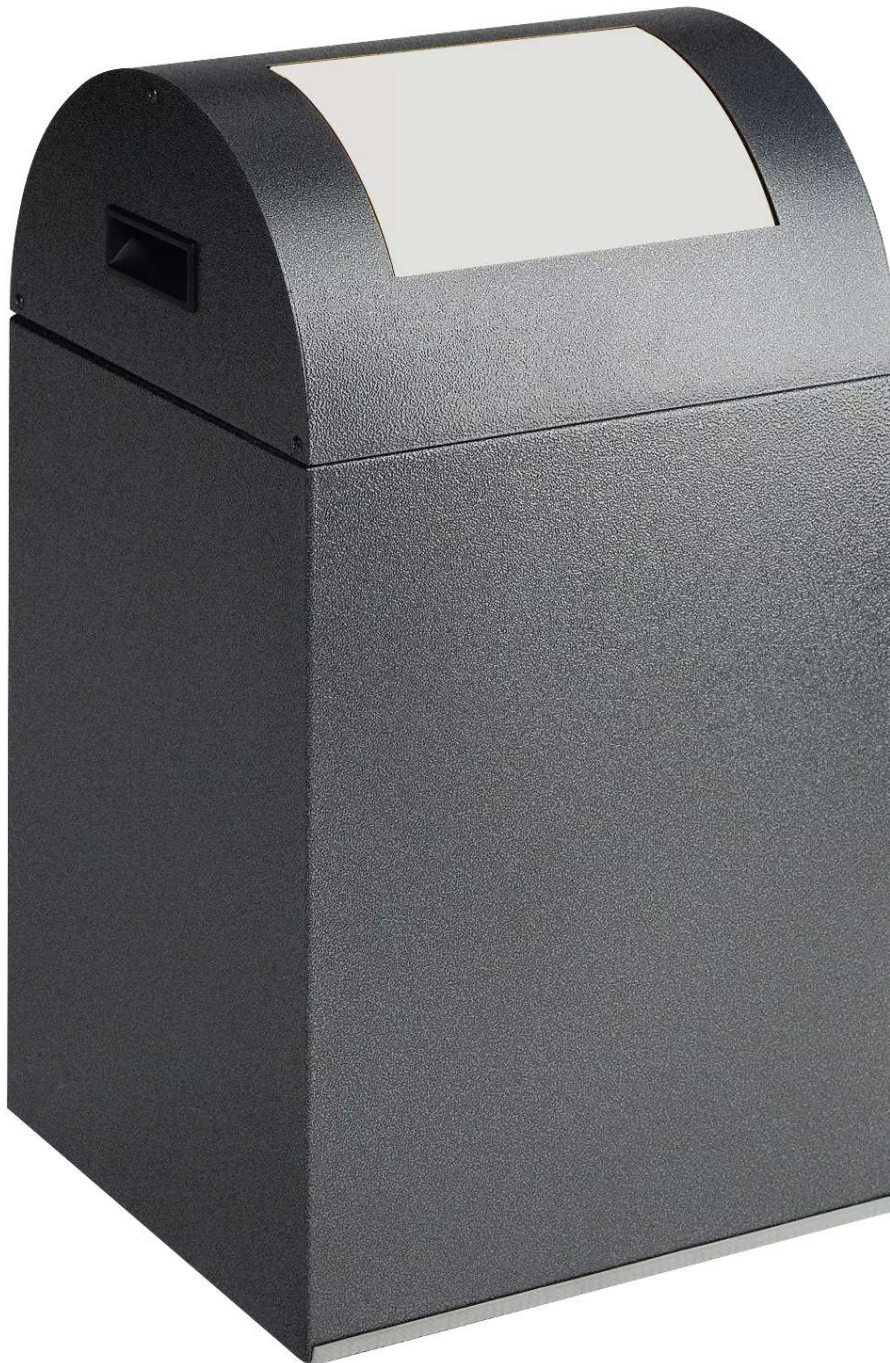

ZIEGLER[®]
Mehr Wert für draußen.

Ihr innovativer Partner für Stahlleichtbau
und Freiflächengestaltung

TOP-QUALITÄT
- direkt vom -
HERSTELLER!

Wertstoffsammler CLEVELAND

aus Stahl, selbstlöschend, mit Federeinwurfklappe - 088.507

Wertstoffsammler CLEVELAND

aus Stahl, selbstlöschend, mit Federeinwurfklappe

Wertstoffsammler aus verzinktem Stahlblech, pulverbeschichtet. Mit Klemmring zur Abfallsackbefestigung. Mit bodenschonendem Kantenschutz. Piktogramm-Aufkleber standardmäßig nicht im Lieferumfang enthalten. Ohne Verriegelung. Oberteil (mit Griffmulden) abnehmen und Abfallsack (exkl.) austauschen.

Dach : mit
Farbe Korpus : antik-silber
Selbstlöschend : ja
Mülltrennung : ohne
mit Ascher : nein
Schließung : ohne
Einsatzbereich : Innenbereich
Farbe Einwurfklappe : silber
Befestigungsart : zum freien Aufstellen
Breite : 320 mm
Material Korpus : Stahl
Ausführung : mit Federeinwurfklappe
Tiefe : 320 mm
Höhe über Flur : 600 mm
Oberfläche Korpus : verzinkt und beschichtet
Inhalt Abfallbehälter : 43 Liter
Höhe : 600 mm
Gewicht : 7 kg