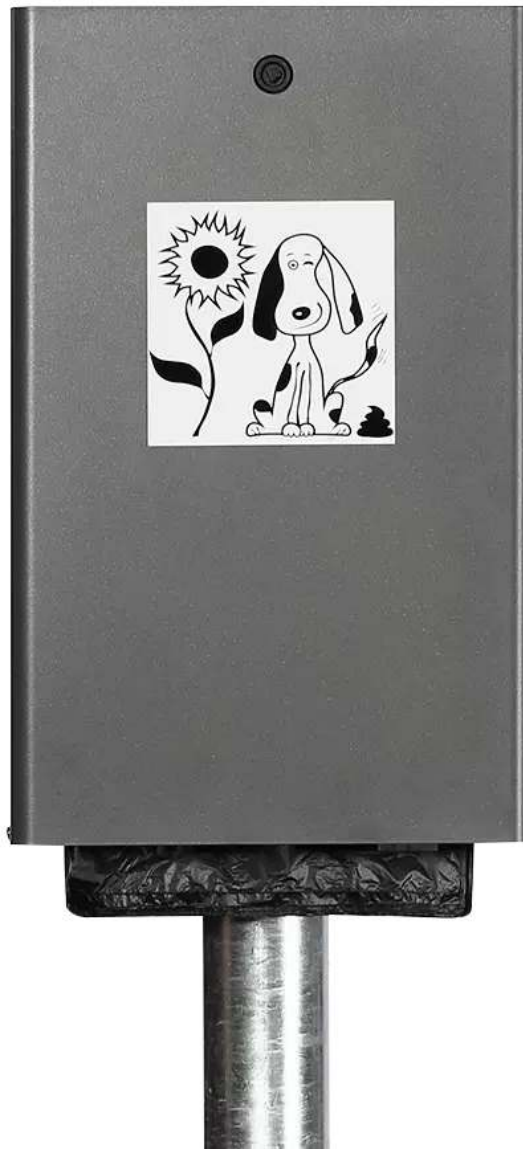

ZIEGLER[®]

Mehr Wert für draußen.

Ihr innovativer Partner für Stahlleichtbau
und Freiflächengestaltung

TOP-QUALITÄT
- direkt vom -
HERSTELLER!

Hundekotbeutelspender MANETO

aus Stahl, eisenglimmer ähnlich DB 703 - 088.573

Hundekotbeutelspender MANETO

aus Stahl, eisenglimmer ähnlich DB 703

Beutelspender für 200 Hundekotbeutel aus Stahl. Lieferung inkl. Piktogramm-Aufkleber. Befestigungsmaterial im Lieferumfang enthalten. Beutelspender mittels Dreikantschloss entriegeln und befüllen, 1 Dreikantschlüssel im Lieferumfang enthalten.

Schließung : mit
Produkttyp : Hundetoilette
Tütenspender : ja
Behälter : ohne
Produkt : Tütenspender
Farbe : eisenglimmer ähnlich DB 703
Dach : ohne
Breite : 265 mm
Oberfläche Korpus : elektrolytisch verzinkt und pulverbeschichtet
Befestigungsart : zur Wand- / Pfostenbefestigung
Material Korpus : Stahl
Gewicht : 2 kg
Höhe : 430 mm
Tiefe : 60 mm

zum Webshop

Hundekotbeutelspender MANETO, zur Wandbefestigung,
in eisenglimmer ähnlich DB 703