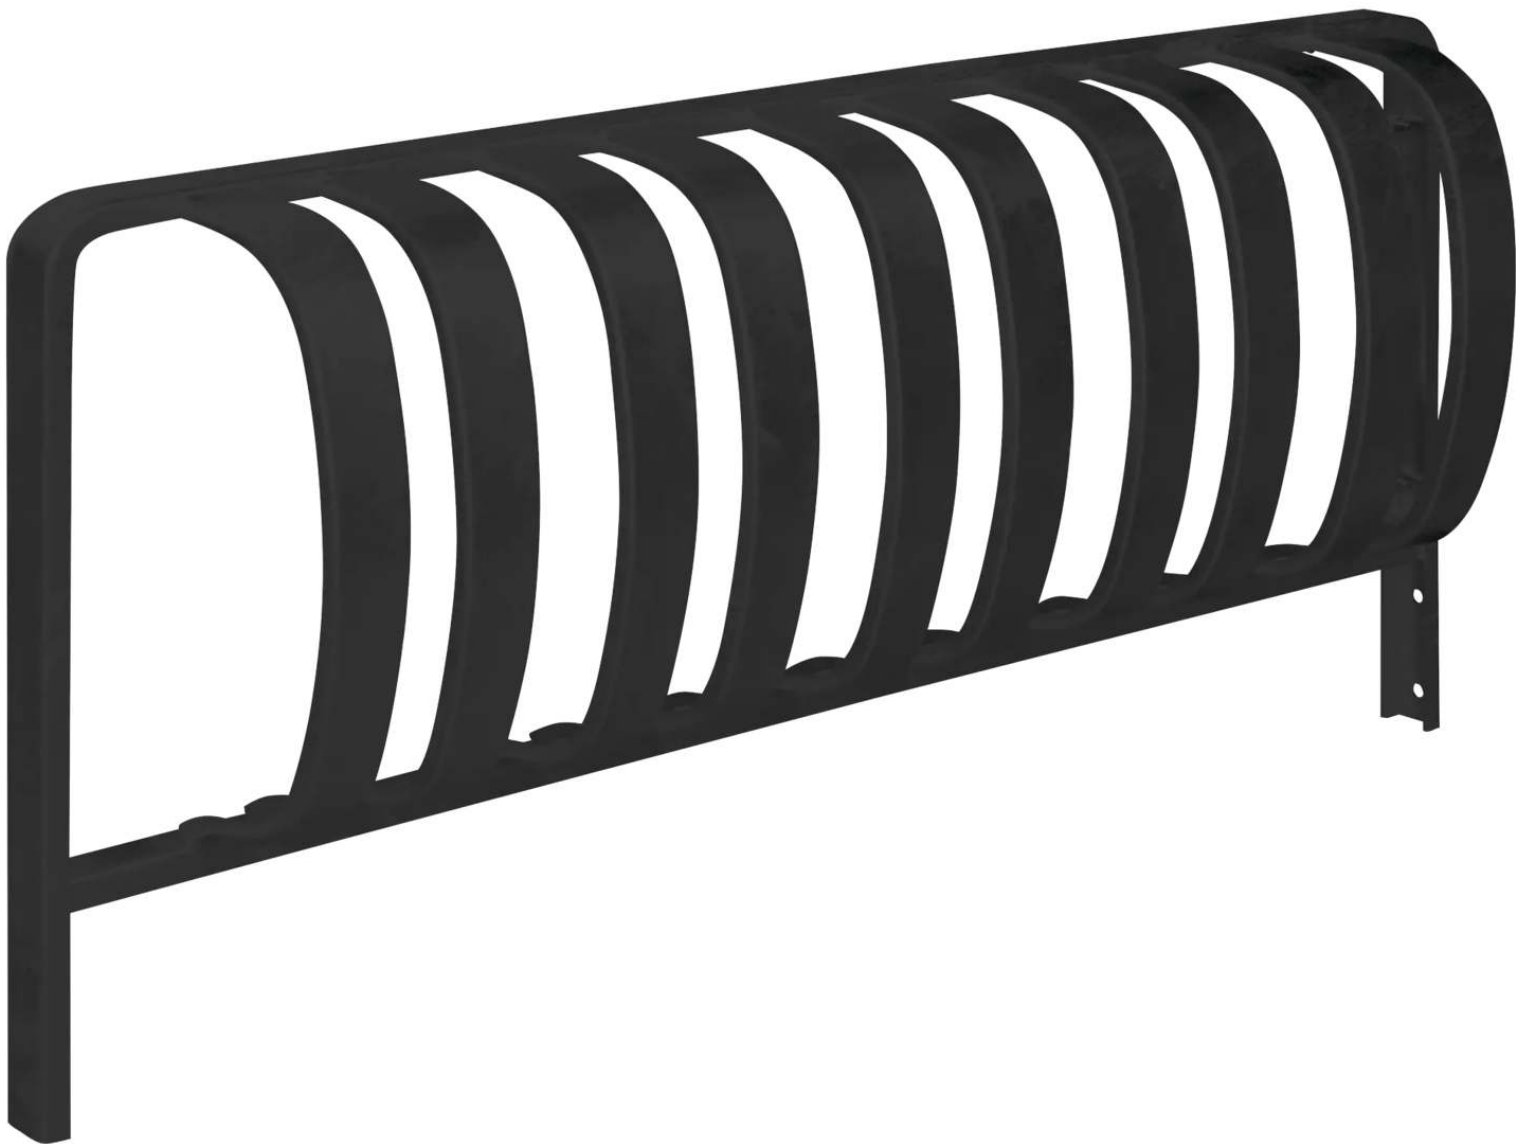

**ZIEGLER<sup>®</sup>**  
**Mehr Wert für draußen.**

Ihr innovativer Partner für Stahlleichtbau  
und Freiflächengestaltung

**TOP-QUALITÄT**  
- direkt vom -  
**HERSTELLER!**

## **Fahrradständer TOUR**

einseitig, 3 Stellplätze - 108.069

[www.ziegler-metall.at](http://www.ziegler-metall.at)

**BESTELL-HOTLINE + BERATUNG** (Mo - Do: 07:30 - 17:00 Uhr, Freitag 07:30 - 12:00 Uhr)

Tel +43 (0) 76 72 / 958 950 Fax +43 (0) 76 72 / 958 9514 [beratung@ziegler-metall.at](mailto:beratung@ziegler-metall.at)

# Fahrradständer TOUR

## einseitig, 3 Stellplätze

Aus stabilen Stahlblechlamellen. Zum Einbetonieren mit anschraubbarer Schiene (Länge 400 mm).

Anlieferung : montiert  
Befestigungsart : zum Einbetonieren  
Breite : 1250 mm  
Nutzung : einseitig  
Produkttyp : Fahrradständer  
Einstellwinkel : 90°  
Radeinstellung : tief  
Material : Stahl  
Anzahl Stellplätze : 3 Stück  
empfohlene Einbautiefe : 270 mm  
Reifenbreite : 45 mm  
Radabstand : 360 mm  
Gewicht : 14 kg  
Tiefe : 210 mm  
Oberfläche : feuerverzinkt und pulverbeschichtet  
Höhe : 600 mm