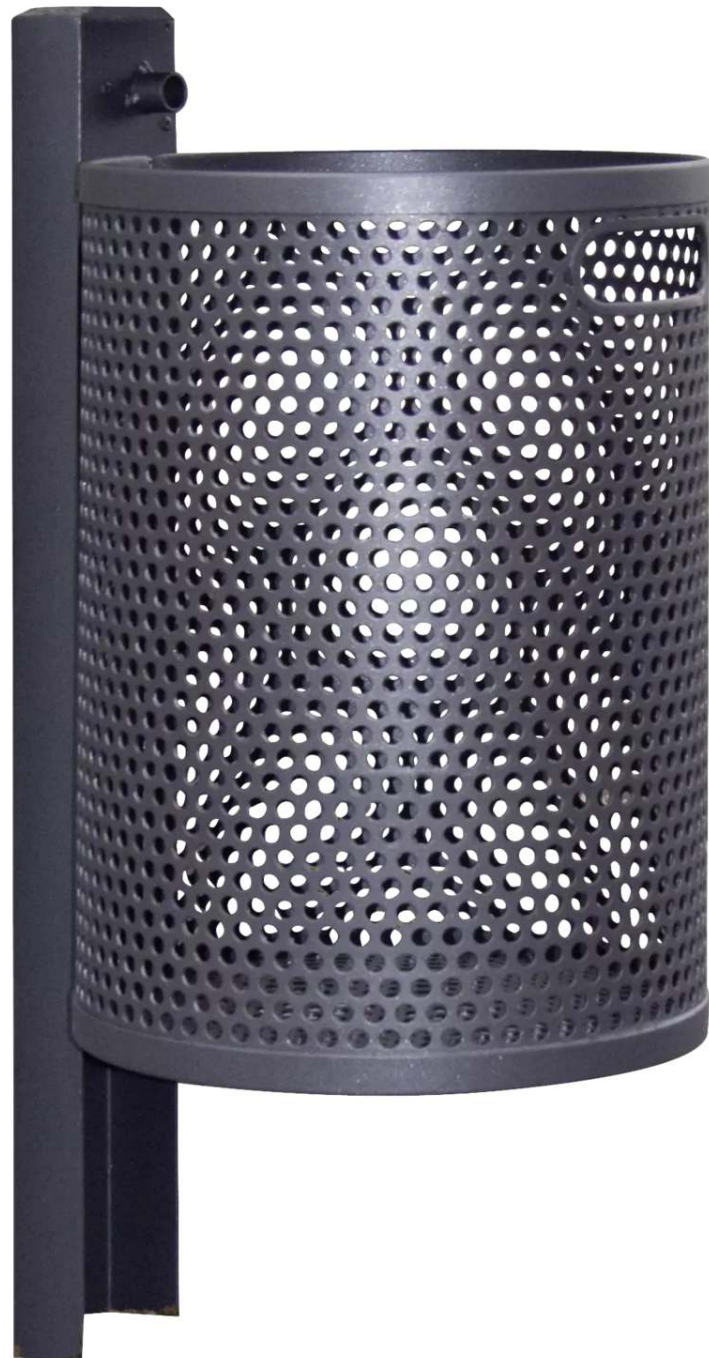

ZIEGLER[®]
Mehr Wert für draußen.

Ihr innovativer Partner für Stahlleichtbau
und Freiflächengestaltung

TOP-QUALITÄT
- direkt vom -
HERSTELLER!

Abfallbehälter KINGSTON

aus Stahl, mit Lochblech - 108.132

www.ziegler-metall.at

Abfallbehälter KINGSTON

aus Stahl, mit Lochblech

Abfallbehälter aus 2 mm starkem Stahlblech ohne Schutzdach. Mit Pfosten 50 x 80 mm (Gesamtlänge 970 mm) zum Einbetonieren. Behälter mittels Dreikantschloss entriegeln und zum Entleeren entnehmen, 1 Dreikantschlüssel im Lieferumfang enthalten.

Produkttyp : Abfallbehälter
Schließung : mit
Befestigungsart : zum Einbetonieren
Einsatzbereich : Außenbereich
mit Ascher : nein
Selbstlöschend : nein
Mülltrennung : ohne
Gewicht : 12 kg
Dach : ohne
empfohlene Einbautiefe : 250 mm
Ausführung : Lochblech
Oberfläche Korpus : feuerverzinkt und pulverbeschichtet
Ø : 325 mm
Material Korpus : Stahl
Inhalt Abfallbehälter : 34 Liter
Höhe : 975 mm