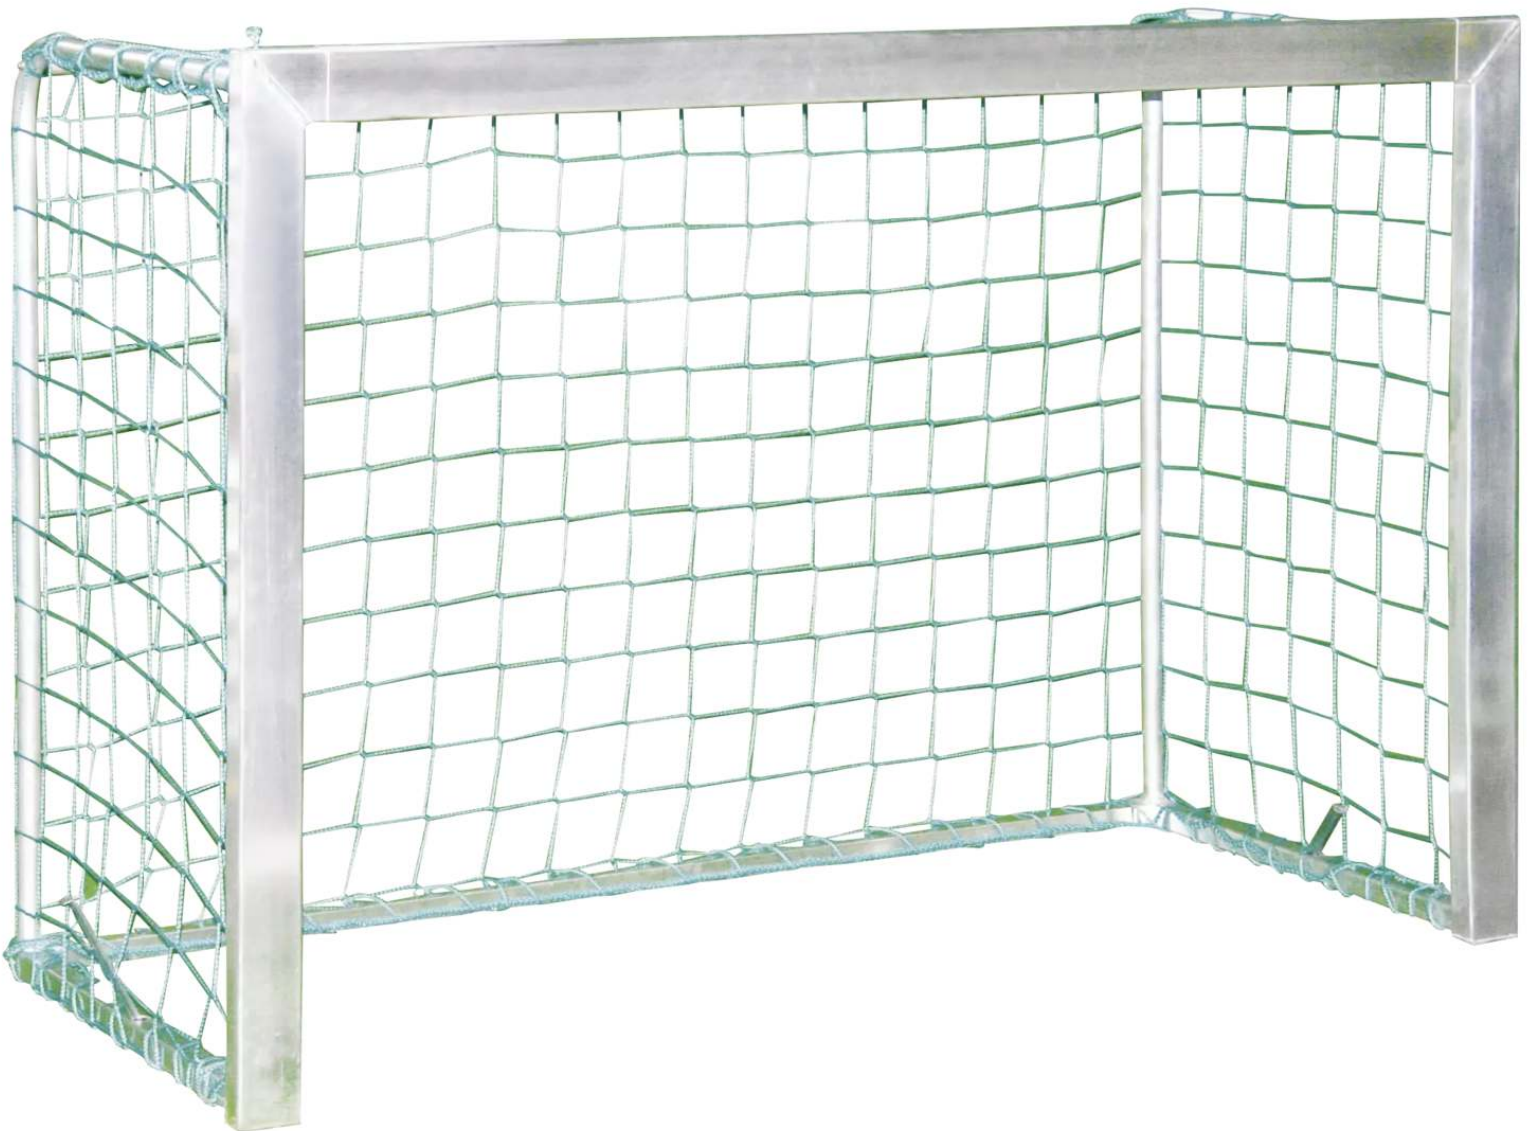

ZIEGLER®
Mehr Wert für draußen.

Ihr innovativer Partner für Stahlleichtbau
und Freiflächengestaltung

TOP-QUALITÄT
- direkt vom -
HERSTELLER!

Minitor TOKIO

B x T x H: 1,20 x 0,70 x 0,80 m - 109.006

www.ziegler-metall.at

Minitor TOKIO

B x T x H: 1,20 x 0,70 x 0,80 m

Extrem robustes Minitor mit Aluminium-Grundrahmen. Torrahmen aus Profil 80 x 40 mm mit abgerundeten Kanten und Nut, Bodenrahmen aus Profil 40 x 40 mm mit abgerundeten Kanten sowie Netzbügel 30 x 2 mm. Zerlegbar, mit nur 6 Schrauben leicht zu montieren. GS-geprüft in Verbindung mit Bodenverankerung. Netz wird mit Netzhaltern aus unverrottbarem und UV-beständigem Kunststoff am Rahmen befestigt. Netz standardmäßig grün, aus 3 mm starkem Polypropylen und Maschenweite 100 mm. Lieferung inkl. Netz, Kunststoff-Netzhalter und Bodenverankerung.

Befestigungsmöglichkeiten: Zum freien Aufstellen bzw. Bodenbefestigung mit Bodenanker.

Material : Aluminium

Tiefe innen : 684 mm

Breite innen : 1200 mm

Anlieferung : zerlegt

Höhe innen : 800 mm

Torart : Minitor

Breite : 1360 mm

Tiefe : 767 mm

Befestigungsart : zum freien Aufstellen

Höhe : 880 mm

Farbe : silber

Gewicht : 8 kg

zum Webshop

Minitor TOKIO, Breite 1,36 m