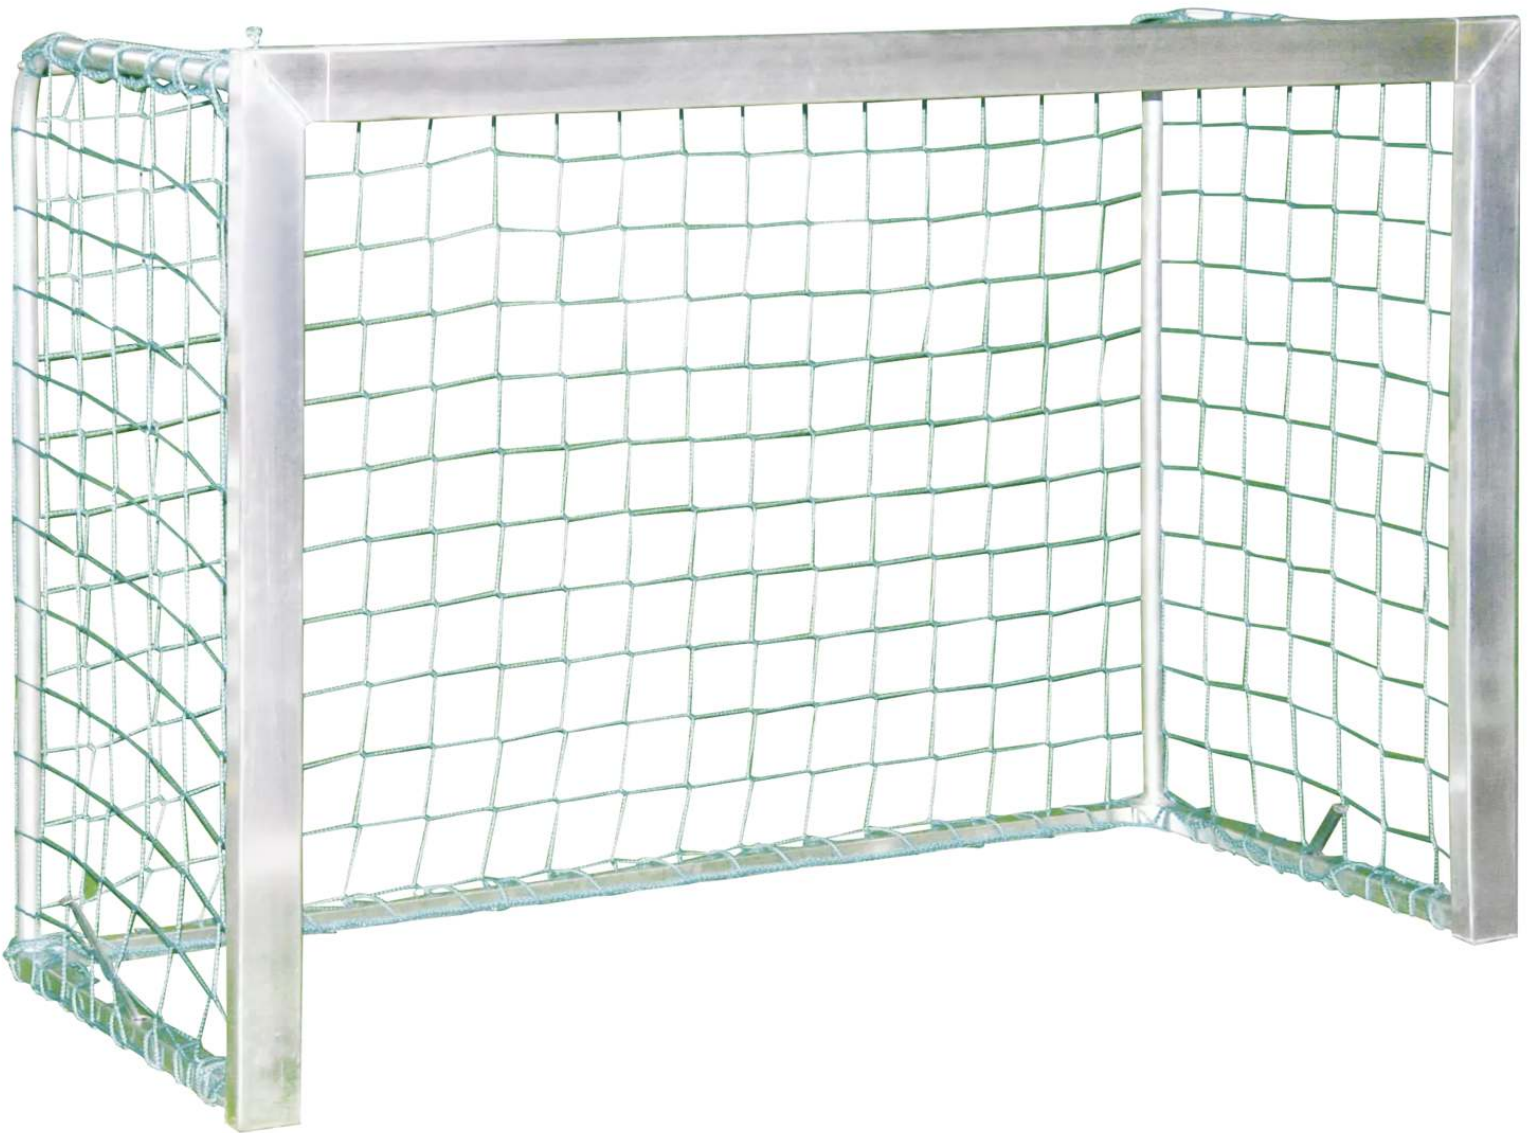

ZIEGLER[®]
Mehr Wert für draußen.

Ihr innovativer Partner für Stahlleichtbau
und Freiflächengestaltung

TOP-QUALITÄT
- direkt vom -
HERSTELLER!

Minitor TOKIO

B x T x H: 1,80 x 0,70 x 1,20 m - 109.007

www.ziegler-metall.at

Minitor TOKIO

B x T x H: 1,80 x 0,70 x 1,20 m

Extrem robustes Minitor mit Aluminium-Grundrahmen. Torrahmen aus Profil 80 x 40 mm mit abgerundeten Kanten und Nut, Bodenrahmen aus Profil 40 x 40 mm mit abgerundeten Kanten sowie Netzbügel 30 x 2 mm. Zerlegbar, mit nur 6 Schrauben leicht zu montieren. GS-geprüft in Verbindung mit Bodenverankerung. Netz wird mit Netzhaltern aus unverrottbarem und UV-beständigem Kunststoff am Rahmen befestigt. Netz standardmäßig grün, aus 3 mm starkem Polypropylen und Maschenweite 100 mm. Lieferung inkl. Netz, Kunststoff-Netzhalter und Bodenverankerung.

Befestigungsmöglichkeiten: Zum freien Aufstellen bzw. Bodenbefestigung mit Bodenanker.

Material : Aluminium

Tiefe innen : 684 mm

Höhe innen : 1200 mm

Breite innen : 1800 mm

Anlieferung : zerlegt

Torart : Minitor

Höhe : 1280 mm

Breite : 1960 mm

Tiefe : 772 mm

Gewicht : 15 kg

Befestigungsart : zum freien Aufstellen

Farbe : silber

zum Webshop