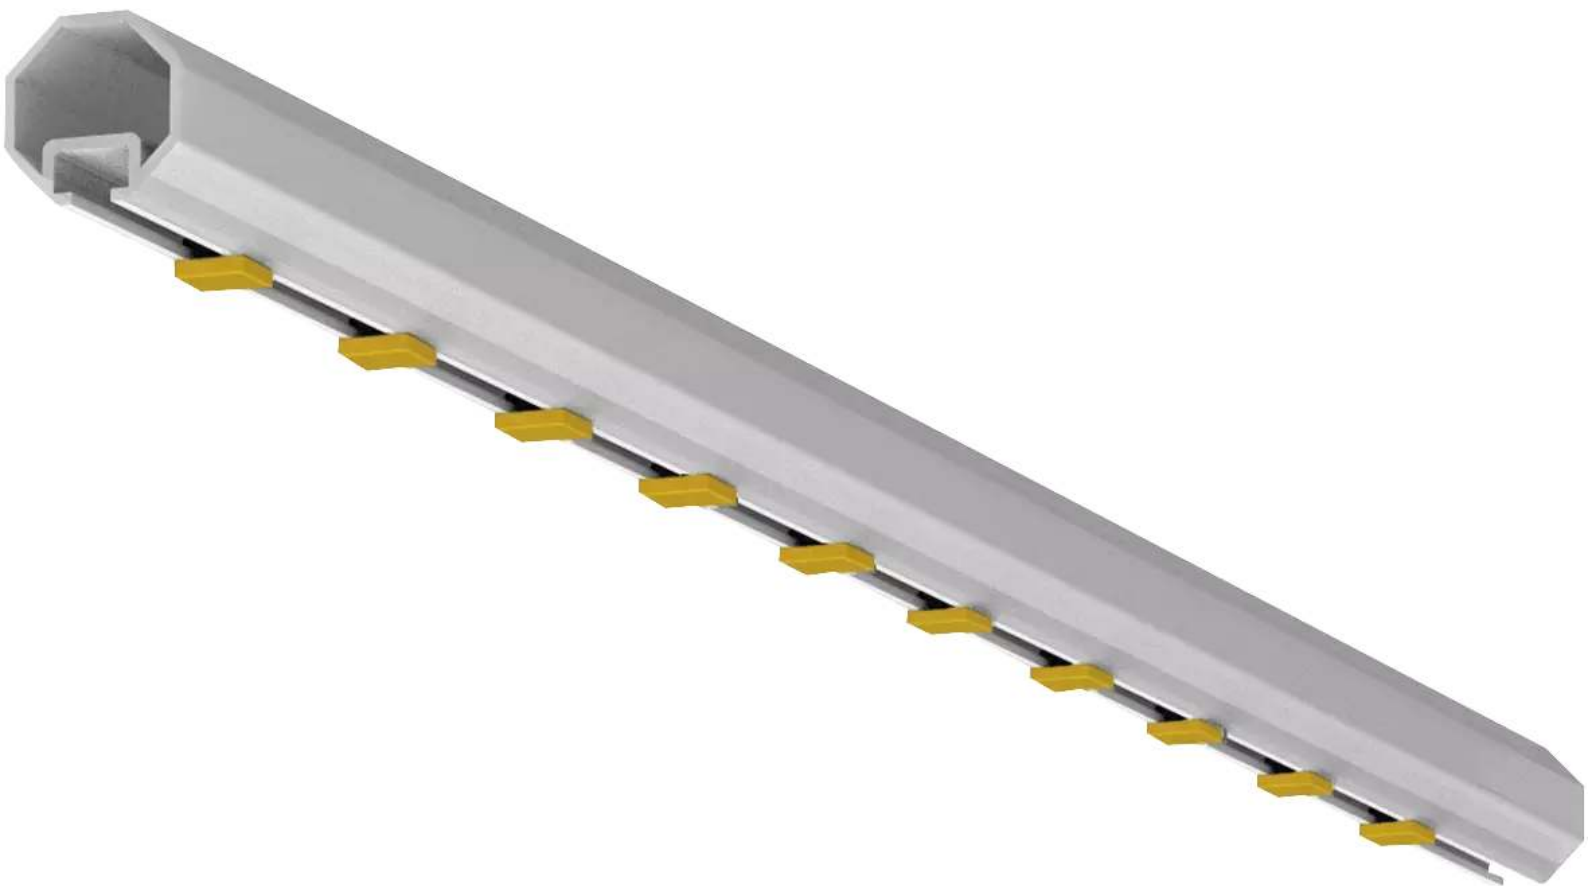

ZIEGLER[®]
Mehr Wert für draußen.

Ihr innovativer Partner für Stahlleichtbau
und Freiflächengestaltung

TOP-QUALITÄT
- direkt vom -
HERSTELLER!

Quertraverse mit Netzhakennut

frei wählbare Länge: 3,50 - 5,50 m - 109.054

Quertraverse mit Netzhakennut

frei wählbare Länge: 3,50 - 5,50 m

Für bessere Stabilität der Ballfanganlage. Quertraverse mit Netzhakennut zum Einhängen des Netzes. Länge frei wählbar. Netz nicht im Lieferumfang enthalten.

Länge : 3,50 - 5,50 m

Material : Aluminium

Gewicht : 10 kg

Oberfläche : natur

Befestigungsart : zum Anschrauben

zum Webshop

Detail: Quertraverse mit Netzhakennut

Quertraverse mit Netzhakennut