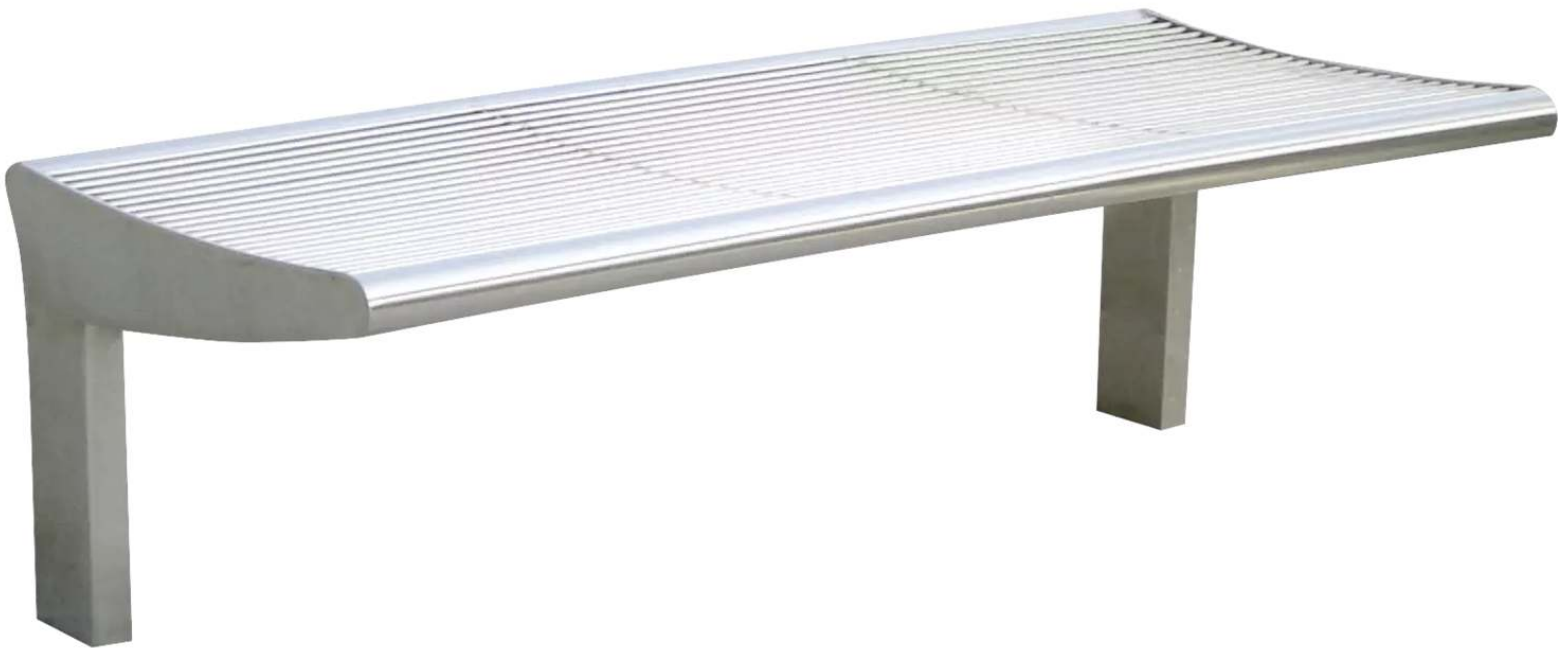

ZIEGLER[®]
Mehr Wert für draußen.

Ihr innovativer Partner für Stahlleichtbau
und Freiflächengestaltung

TOP-QUALITÄT
- direkt vom -
HERSTELLER!

Sitzbank CARPI - gerade
ohne Rückenlehne - 111.078

www.ziegler-metall.at

Sitzbank CARPI - gerade

ohne Rückenlehne

Sitzbank komplett aus Edelstahl mit lasergeschnittenen Seitenteilen, Bankfüße aus Rechteckrohr 100 x 40 x 2 mm. Sitzfläche aus Rundstahl Ø 10 mm. Sitzvorder- und hinterkante aus Rundrohr Ø 48,3 mm. Die Anlieferung erfolgt auf Palette, vormontiert.

Bankform : gerade
Befestigungsart : zum Einbetonieren
Armlehnen : nein
Rückenlehne : nein
Anlieferung : vormontiert
Breite : 1200 mm
Material Unterkonstruktion : Edelstahl
Sitzbreite : 1200 mm
Produkttyp : Sitzbank
Material Auflage : Edelstahl
empfohlene Einbautiefe : 420 mm
Oberfläche Unterkonstruktion : geschliffen
Oberfläche Auflage : geschliffen
Höhe über Flur : 450 mm
Sitzhöhe : 450 mm
Gewicht : 60 kg
Sitztiefe : 575 mm
Tiefe : 575 mm
Höhe : 870 mm