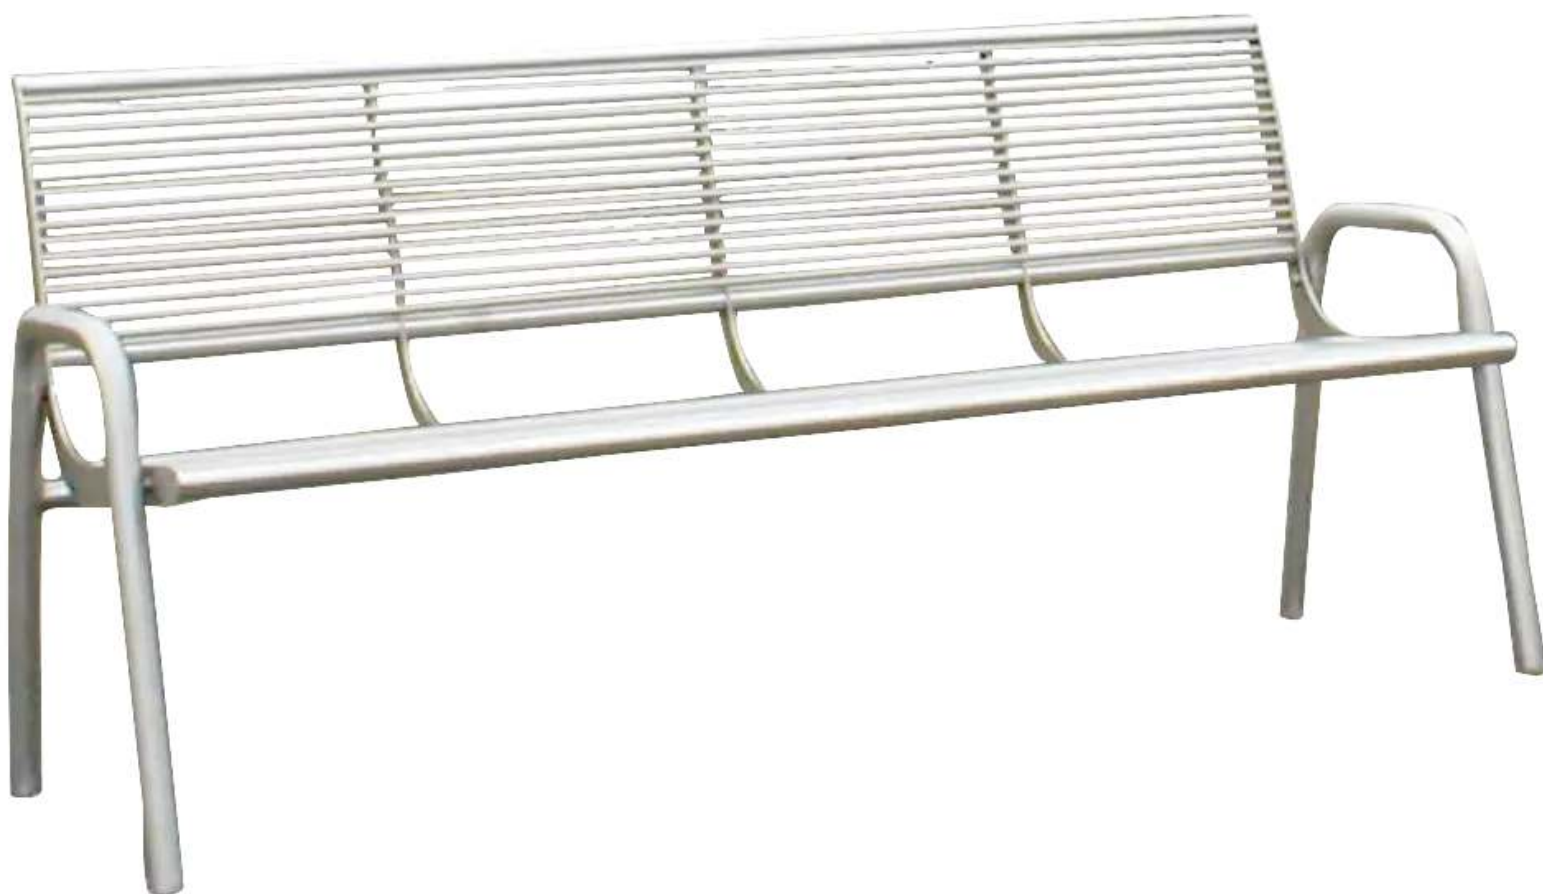

ZIEGLER®

Mehr Wert für draußen.

Ihr innovativer Partner für Stahlleichtbau
und Freiflächengestaltung

TOP-QUALITÄT
- direkt vom -
HERSTELLER!

Sitzbank SIENA

mit Rücken- und Armlehnen - 111.086

www.ziegler-metall.at

BESTELL-HOTLINE + BERATUNG (Mo - Do: 07:30 - 17:00 Uhr, Freitag 07:30 - 12:00 Uhr)

Tel +43 (0) 76 72 / 958 950 Fax +43 (0) 76 72 / 958 9514 beratung@ziegler-metall.at

Angebote für gewerbliche Kunden. Netto-Preise zzgl. gesetzl. MwSt.