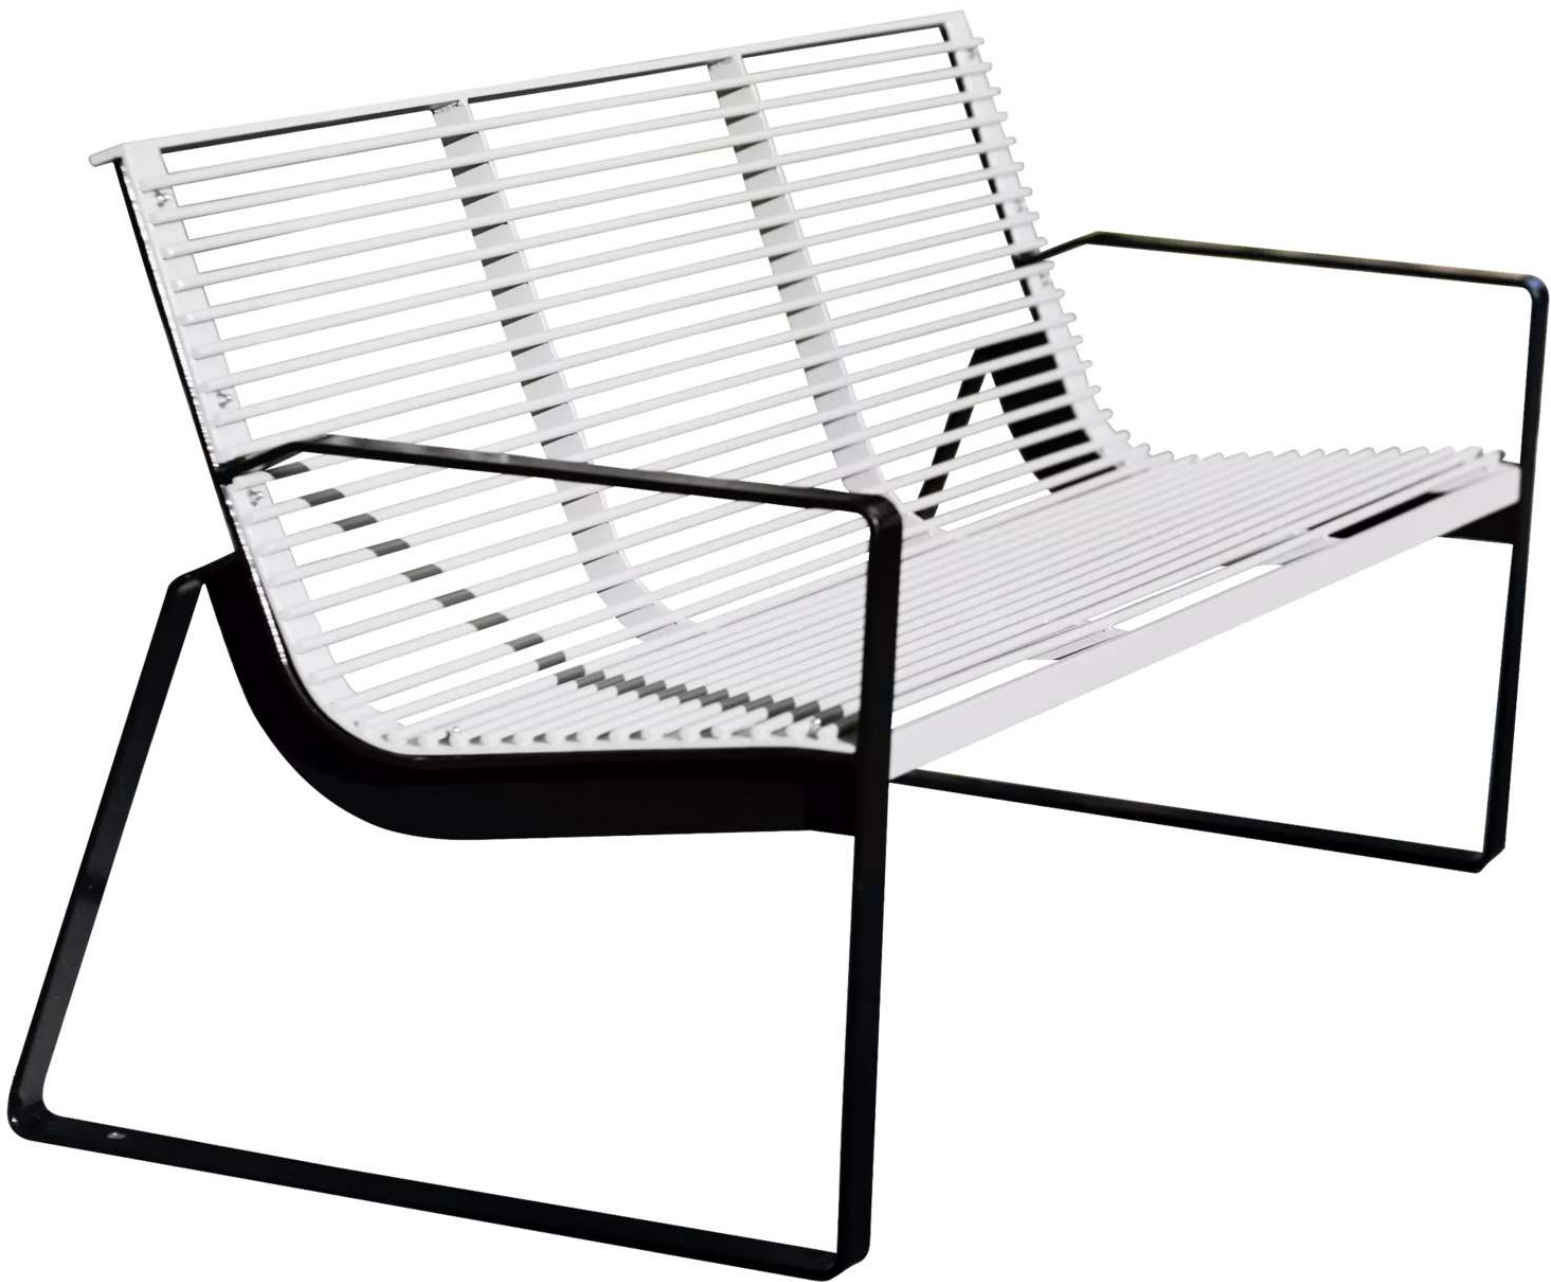

ZIEGLER[®]
Mehr Wert für draußen.

Ihr innovativer Partner für Stahlleichtbau
und Freiflächengestaltung

TOP-QUALITÄT
- direkt vom -
HERSTELLER!

Sitzbank PREVA URBANA
mit Rücken- und Armlehnen - 117.147

www.ziegler-metall.at

Sitzbank PREVA URBANA

mit Rücken- und Armlehnen

Sitzbank mit Seitenteilen und Armlehnen aus Flachstahl. Sitzfläche und Rückenlehne aus Rundstahl, Edelstahl V2A. Unsichtbare Bodenbefestigung mittels Gewindestangen zum Einbetonieren (nicht im Lieferumfang enthalten). Zum Aufdübeln bei +/- 0 mm mittels sichtbarer Bodenbefestigung auf Anfrage erhältlich.

Anlieferung : montiert
Bankform : gerade
Oberfläche Unterkonstruktion : feuerverzinkt und pulverbeschichtet
Rückenlehne : ja
Armlehnen : ja
Befestigungsart : zum Einbetonieren
empfohlene Einbautiefe : 200 mm
Material Unterkonstruktion : Flachstahl
Breite : 1800 mm
Material Auflage : Edelstahl
Produkttyp : Sitzbank
Oberfläche Auflage : geschliffen
Sitzhöhe : 450 mm
Sitzbreite : 1700 mm
Höhe über Flur : 840 mm
Sitztiefe : 470 mm
Gewicht : 80 kg
Höhe : 840 mm
Tiefe : 755 mm

Sitzbank PREVA URBANA mit Rückenlehne und Armlehnen, Stahlteile in RAL 7016 anthrazitgrau