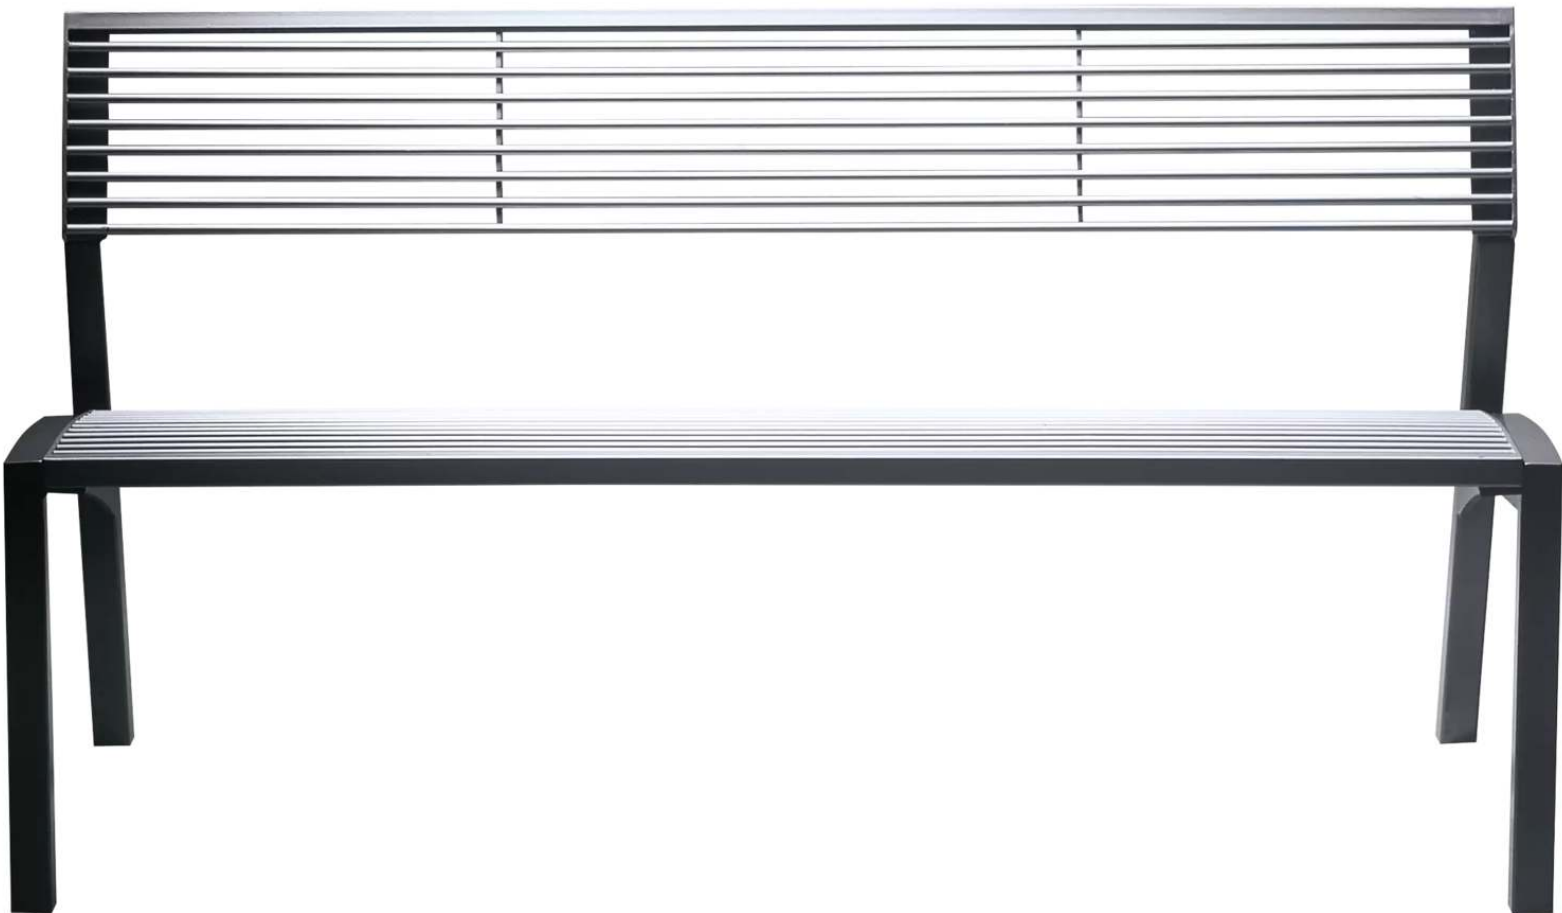

**ZIEGLER**<sup>®</sup>  
**Mehr Wert für draußen.**

Ihr innovativer Partner für Stahlleichtbau  
und Freiflächengestaltung

**TOP-QUALITÄT**  
- direkt vom -  
**HERSTELLER!**

**Sitzbank VERA**  
mit Rückenlehne - 117.188

## mit Rückenlehne

Sitzbank mit Seitenteilen aus Stahlblech. Sitzfläche und Rückenlehne aus Rund-Edelstahl. Befestigungsmaterial nicht im Lieferumfang enthalten.

Bankform : gerade  
Oberfläche Unterkonstruktion : feuerverzinkt und pulverbeschichtet  
Material Unterkonstruktion : Stahl  
Rückenlehne : ja  
Anlieferung : montiert  
Armlehnen : nein  
Breite : 1500 mm  
Material Auflage : Edelstahl  
Oberfläche Auflage : elektropoliert  
Produkttyp : Sitzbank  
Befestigungsart : zum Aufdübeln bei +/- 0 mm  
Sitzbreite : 1500 mm  
Tiefe : 700 mm  
Sitzhöhe : 445 mm  
Sitztiefe : 370 mm  
Gewicht : 37 kg  
Höhe : 820 mm

**zum Webshop**

Sitzbank VERA mit Rückenlehne, mit  
Edelstahl-Rundstahlauflege, Stahlteile in RAL 7016  
anthrazitgrau

Sitzbank VERA mit Rückenlehne, mit  
Edelstahl-Rundstahlauflege, Stahlteile in DB 703  
eisenglimmer

Sitzbank VERA mit Rückenlehne, mit  
Edelstahl-Rundstahlauflege, Stahlteile in DB 703  
eisenglimmer