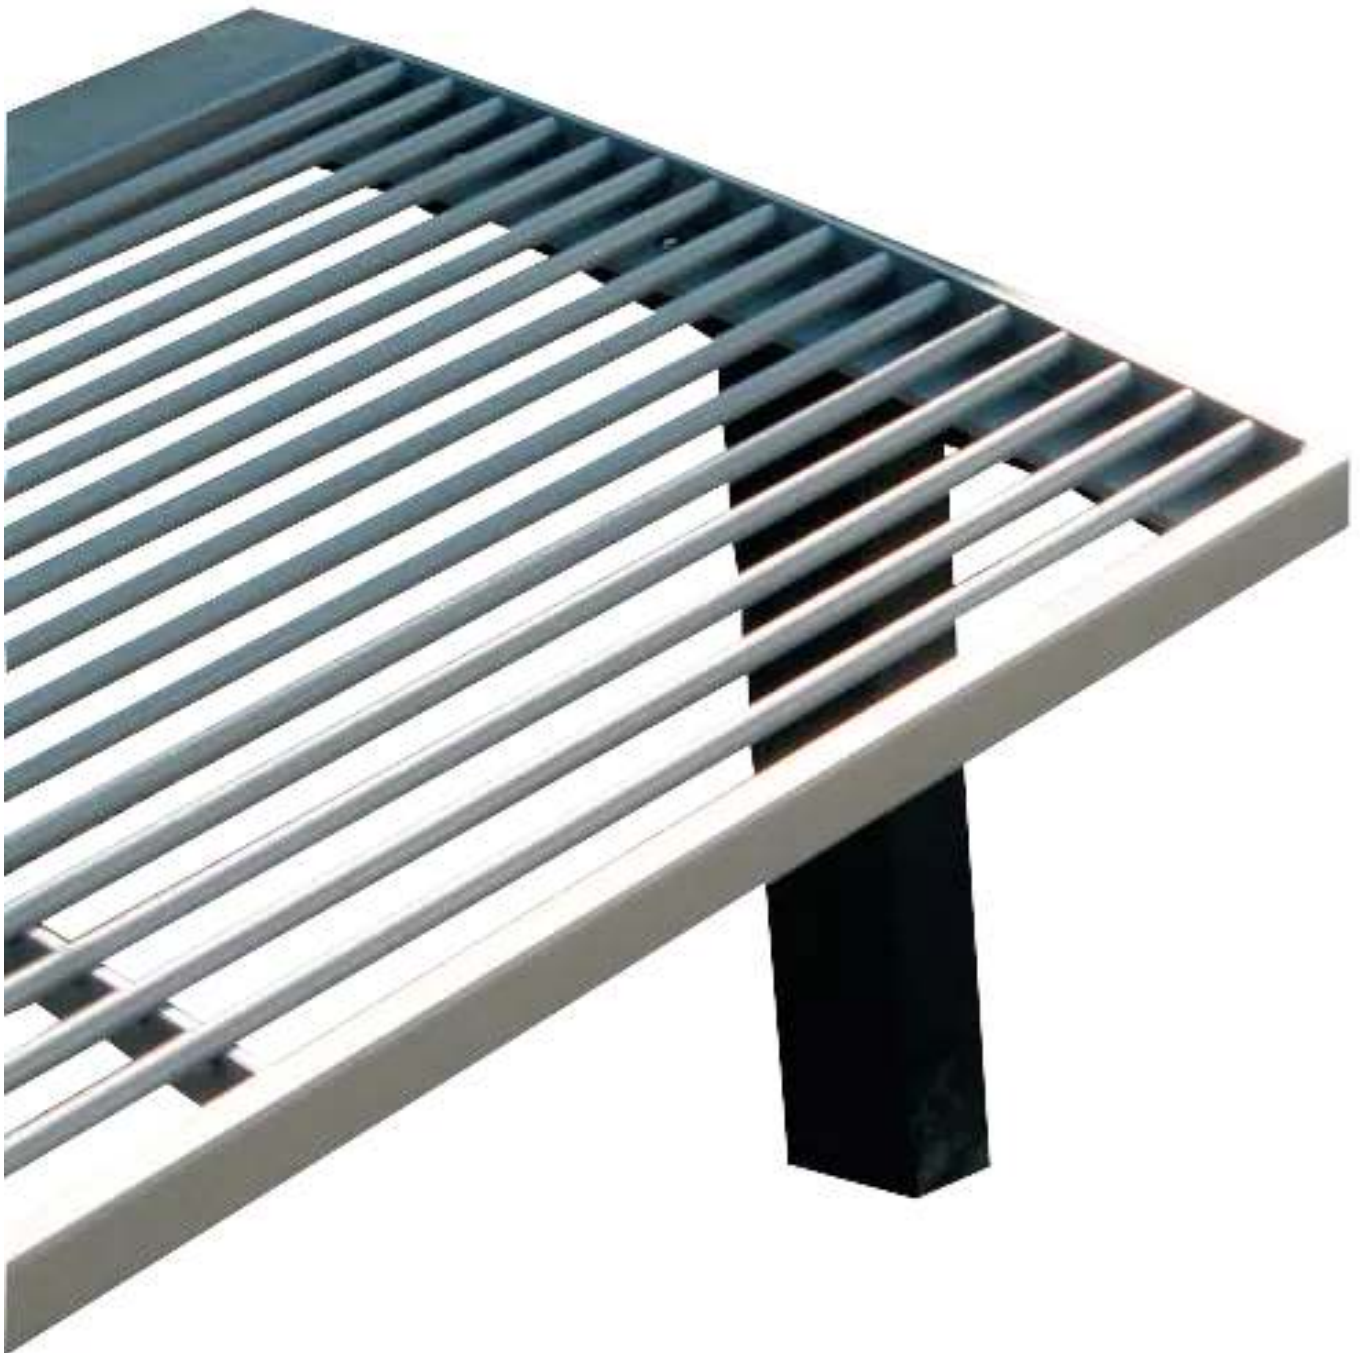

ZIEGLER[®]
Mehr Wert für draußen.

Ihr innovativer Partner für Stahlleichtbau
und Freiflächengestaltung

TOP-QUALITÄT
- direkt vom -
HERSTELLER!

Sitzbank VERA SOLO
ohne Rückenlehne - 117.291

www.ziegler-metall.at

Sitzbank VERA SOLO

ohne Rückenlehne

Sitzbank mit Seitenteilen aus Stahlblech. Sitzfläche aus Rund-Edelstahl V2A. Befestigungsmaterial nicht im Lieferumfang enthalten.

Anlieferung : montiert
Bankform : gerade
Armlehnen : nein
Rückenlehne : nein
Sitztiefe : 500 mm
Sitzbreite : 1820 mm
Material Unterkonstruktion : Vierkantrohr
Breite : 1820 mm
Material Auflage : Edelstahl
Oberfläche Auflage : elektropoliert
Produkttyp : Sitzbank
Befestigungsart : zum Aufdübeln bei -100 mm
Höhe über Flur : 450 mm
Oberfläche Unterkonstruktion : spritzverzinkt und pulverbeschichtet
Sitzhöhe : 450 mm
Gewicht : 40 kg
Tiefe : 500 mm
Höhe : 550 mm

zum Webshop

Sitzbank VERA SOLO bestehend aus Einzelementen,
gerade, mit Edelstah-Rundstahlaufgabe, modular
erweiterbar, in RAL 7016 anthrazitgrau