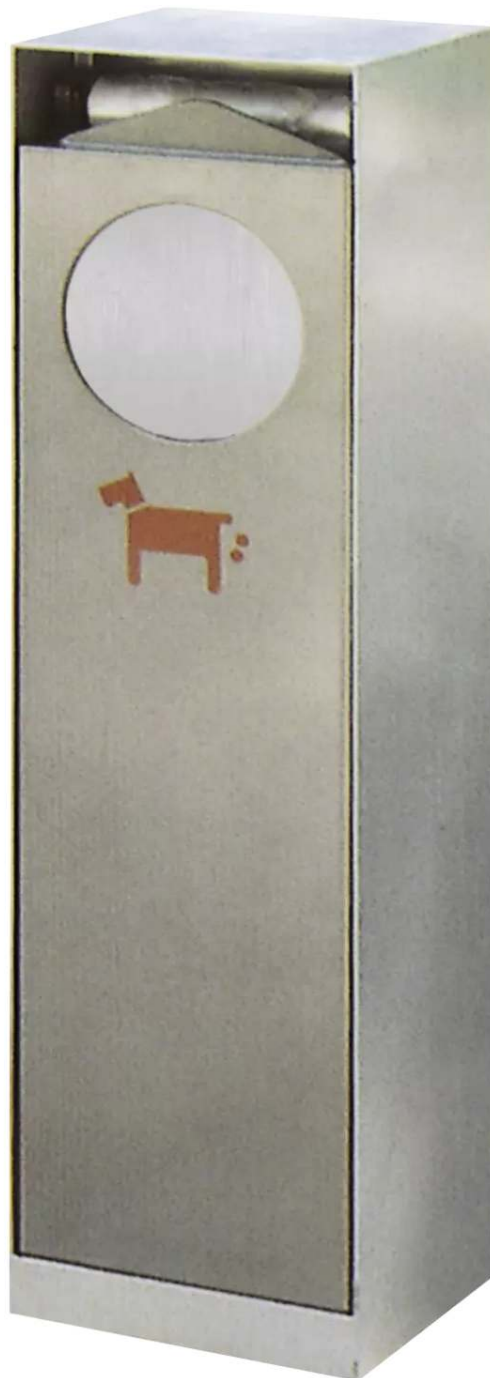

Hundetoilette CRYSTAL

aus Edelstahl - 117.605

www.ziegler-metall.at

BESTELL-HOTLINE + BERATUNG (Mo - Do: 07:30 - 17:00 Uhr, Freitag 07:30 - 12:00 Uhr)

Tel +43 (0) 76 72 / 958 950 Fax +43 (0) 76 72 / 958 9514 beratung@ziegler-metall.at

Angebote für gewerbliche Kunden. Netto-Preise zzgl. gesetzl. MwSt.