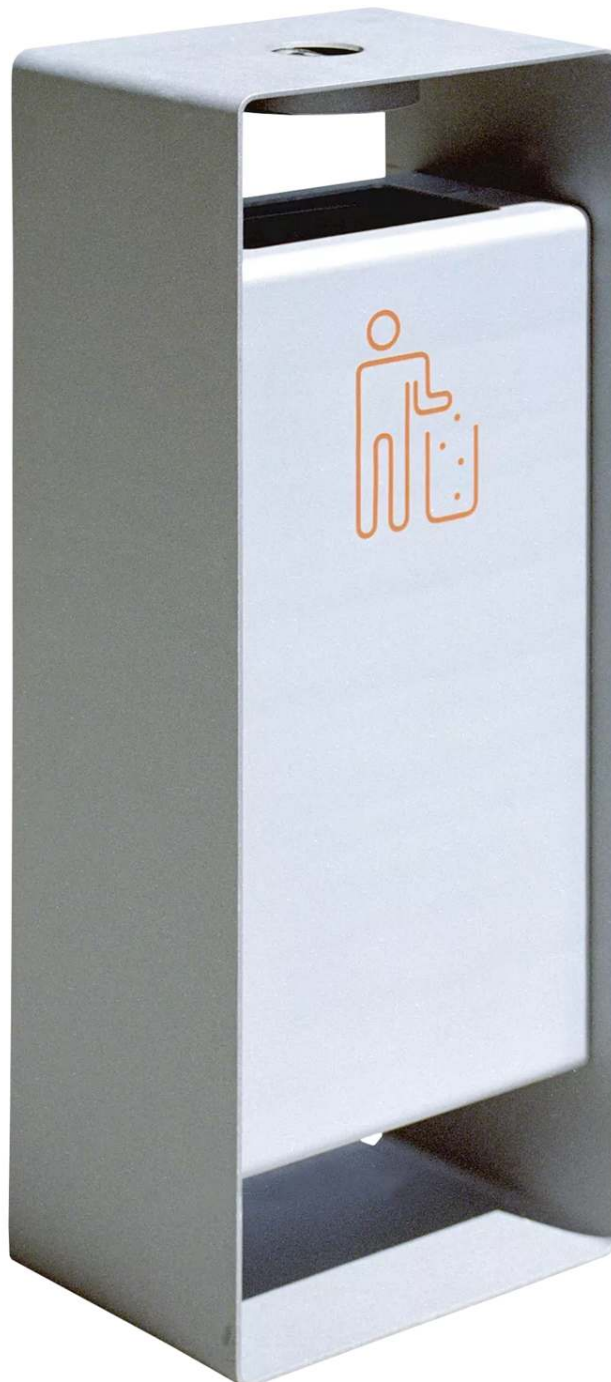

ZIEGLER[®]
Mehr Wert für draußen.

Ihr innovativer Partner für Stahlleichtbau
und Freiflächengestaltung

TOP-QUALITÄT
- direkt vom -
HERSTELLER!

Abfallbehälter RADIUM mit Ascher aus Stahl - 117.606

www.ziegler-metall.at

Abfallbehälter RADIUM mit Ascher aus Stahl

Abfallbehälter aus verzinktem Stahl, pulverbeschichtet, mit Edelstahlascher. Mit Siebdruck "Saubermännchen" unter der Einwurföffnung. Lieferung inkl. verzinktem Innenbehälter. Behälter mittels Dreikantschloss entriegeln, Vorderseite aufklappen, Innenbehälter zum Entleeren entnehmen. Ascher ohne Entriegelung, zum Entleeren klappen. Lieferung inkl. 1 Dreikantschlüssel. Bodenbefestigungsmaterial standardmäßig nicht im Lieferumfang enthalten.

mit Ascher : ja
Schließung : mit
Inhalt Ascher : 0,2 Liter
Einsatzbereich : Außenbereich
Selbstlöschend : nein
Dach : mit
Mülltrennung : ohne
Befestigungsart : zum Aufdübeln bei +/- 0 mm
Material Korpus : Stahl
Höhe über Flur : 1100 mm
Material Korpus : Stahl
Höhe : 1100 mm
Tiefe : 290 mm
Oberfläche Korpus : verzinkt und beschichtet
Inhalt Abfallbehälter : 55 Liter
Breite : 510 mm
Gewicht : 66 kg

zum Webshop

Abfallbehälter RADIUM mit Ascher, Rahmen in RAL 7016 anthrazitgrau, Behälter in RAL 9006 weißaluminium, Siebdruck in RAL 9003 signalweiß

Abfallbehälter RADIUM in RAL 7016 anthrazitgrau, Siebdruck in RAL 9003 signalweiß