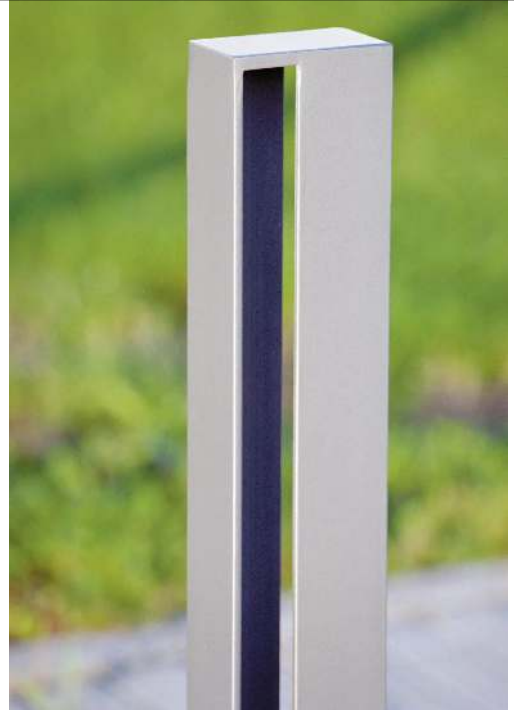

Poller ELIAS

Einbetonieren, Dreikant, ohne Wappen

Poller aus Flachstahl mit Aussparungen an der Vorder- und Rückseite.

Verriegelung mittels Dreikantschloss (1 Dreikantschlüssel im Lieferumfang enthalten).

Poller zum Einbetonieren, herausnehmbar aus Bodenhülse.

Schließung : Dreikantschloss

Form : rechteckig

Herausnehmbar : ja

Kopfform : Flachkopf

Integrierte Federtechnik : nein

Ringtaille : nein

versenkbar : nein

Produkttyp : Poller

Anzahl Kettenösen : ohne

Material : Stahl

Oberfläche : spritzverzinkt und pulverbeschichtet

empfohlene Einbautiefe : 500 mm

Gewicht : 21 kg

Höhe : 1500 mm

zum Webshop

Poller ELIAS ohne Stadtwappen, in DB 703 eisenglimmer

Detail: Pollerkopf

Detail: Pollerkopf