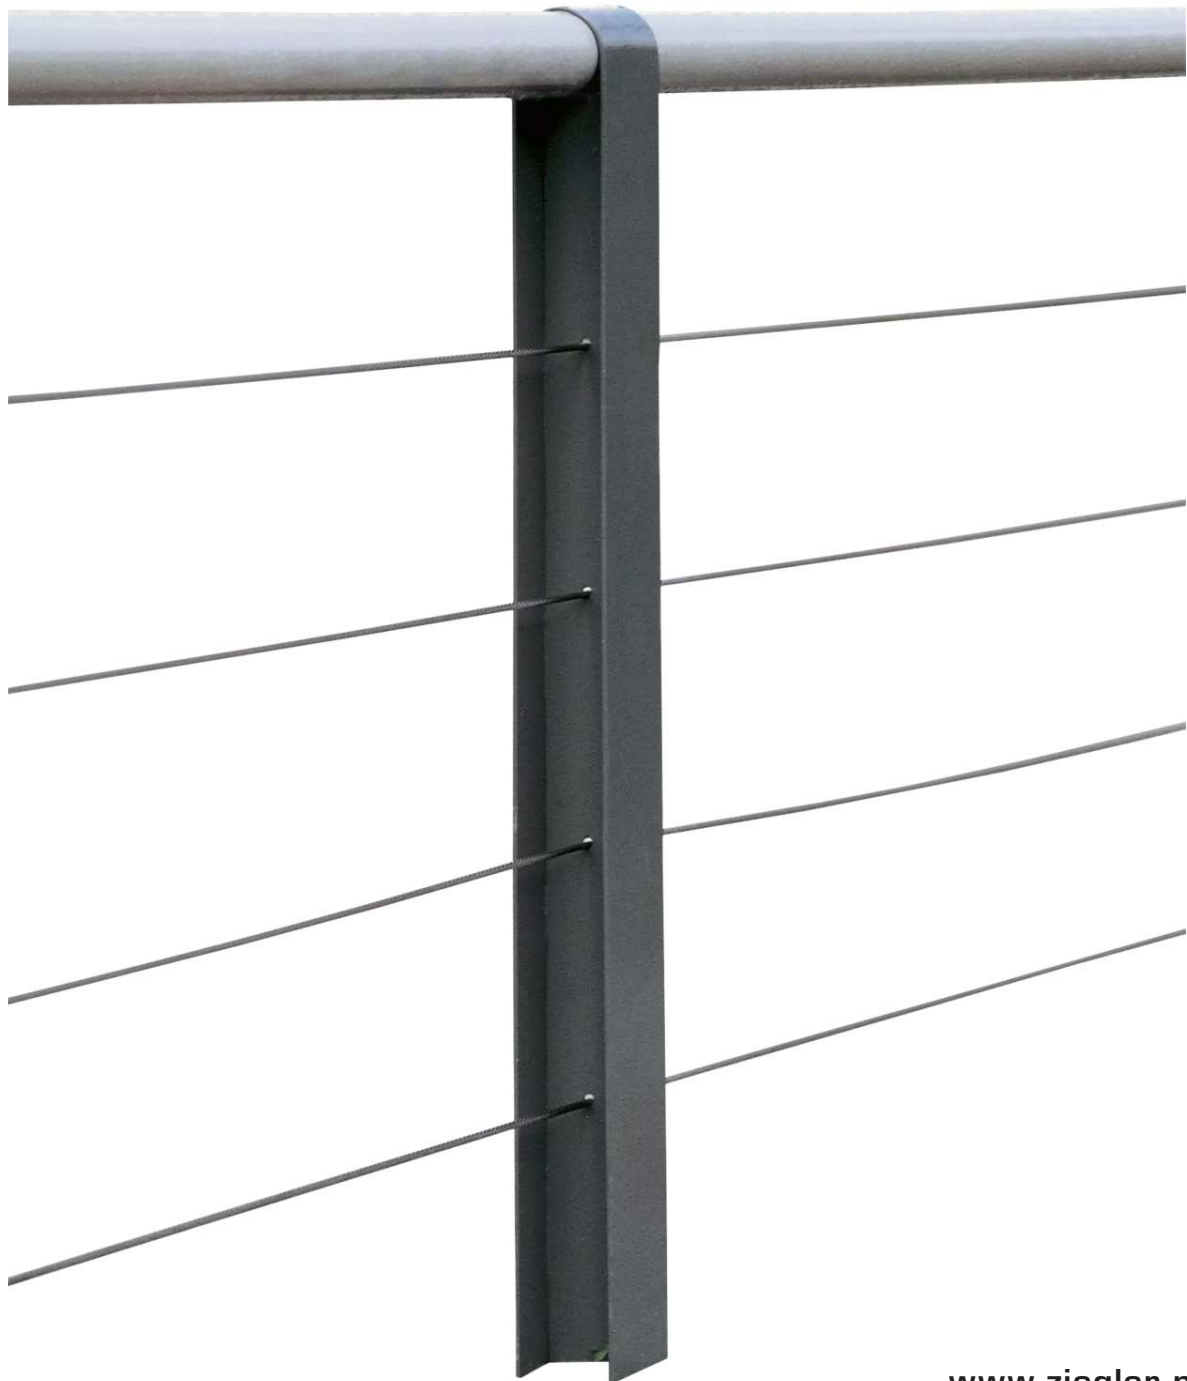

Poller CYDLIMIT

Mittelpoller mit Seilv. - 117.641

www.ziegler-metall.at

BESTELL-HOTLINE + BERATUNG (Mo - Do: 07:30 - 17:00 Uhr, Freitag 07:30 - 12:00 Uhr)

Tel +43 (0) 76 72 / 958 950 Fax +43 (0) 76 72 / 958 9514 beratung@ziegler-metall.at

Angebote für gewerbliche Kunden. Netto-Preise zzgl. gesetzl. MwSt.