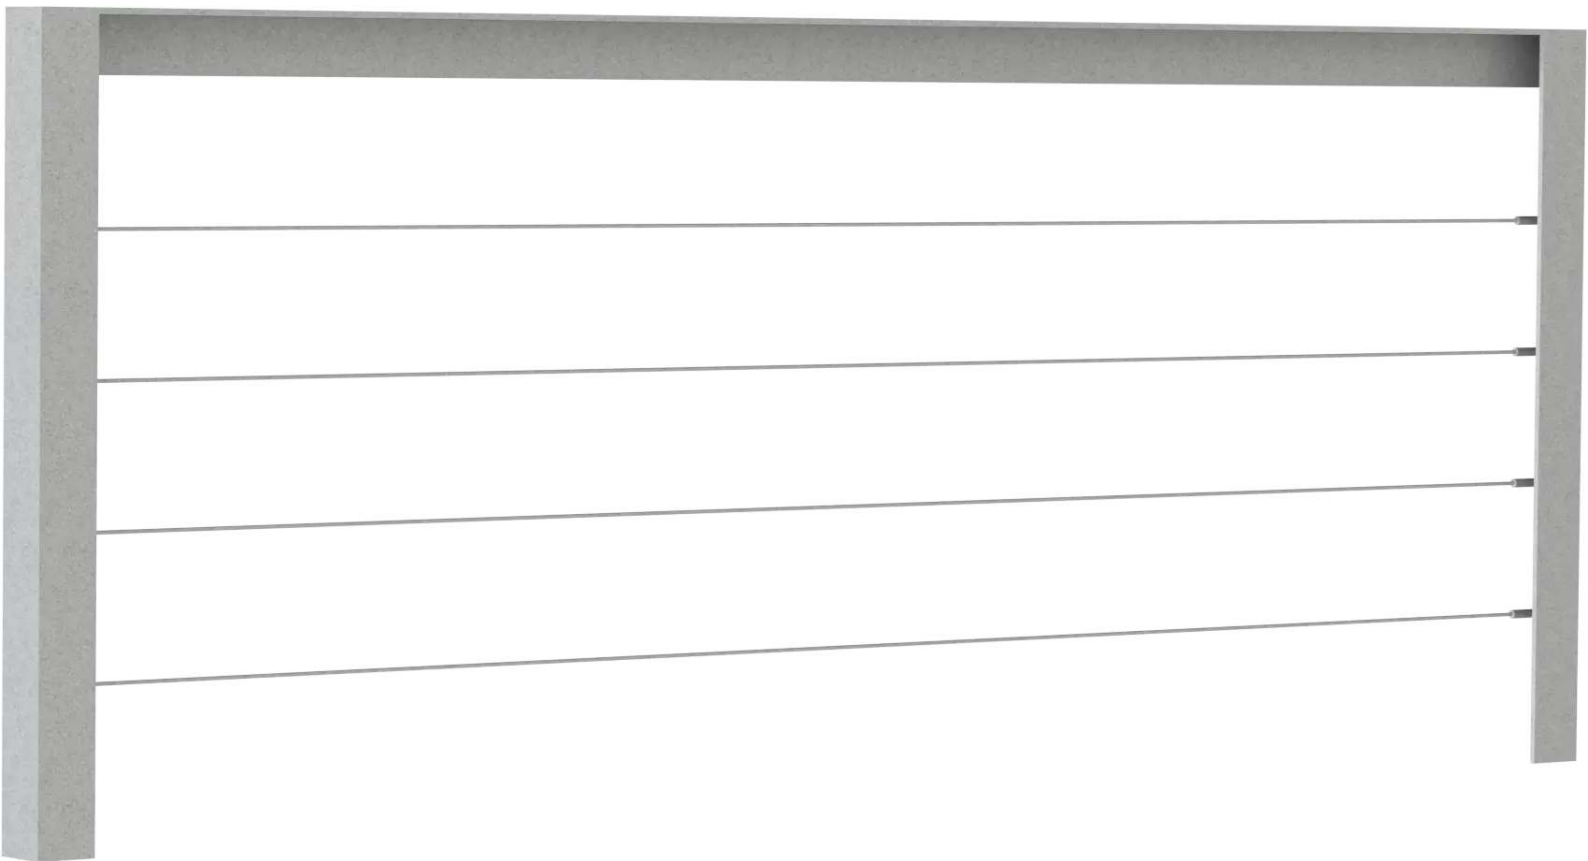

ZIEGLER[®]
Mehr Wert für draußen.

Ihr innovativer Partner für Stahlleichtbau
und Freiflächengestaltung

TOP-QUALITÄT
- direkt vom -
HERSTELLER!

Geländer LOTLIMIT

mit Seil, Pfosten 80 x 80 - 117.648

www.ziegler-metall.at

Geländer LOTLIMIT

mit Seil, Pfosten 80 x 80

Geländersystem bestehend aus Poller LOT (Winkelstahl 80 x 80 x 6 mm) und Handlauf aus Winkelstahl mit 4 Edelstahldrähten Ø 5 mm. Mit Bodenplatte.

Länge : 2500 mm

Gesamthöhe : 1105 mm

Gesamthöhe : 1105 mm

Höhe über Flur : 1005 mm

Variante : mit Seil

Material : Stahl

Pfostenmaße : 80 x 80 mm

Länge : 2500 mm

Gesamtlänge : 2500 mm

Ø : 48,3 mm

Befestigungsart : zum Aufdübeln bei -100 mm

Oberfläche : verzinkt und pulverbeschichtet

Höhe : 1105 mm

Gewicht : 49 kg

zum Webshop

Systemgeländer LOTLIMIT mit Edelstahldrähten, in RAL
9007 graualuminium