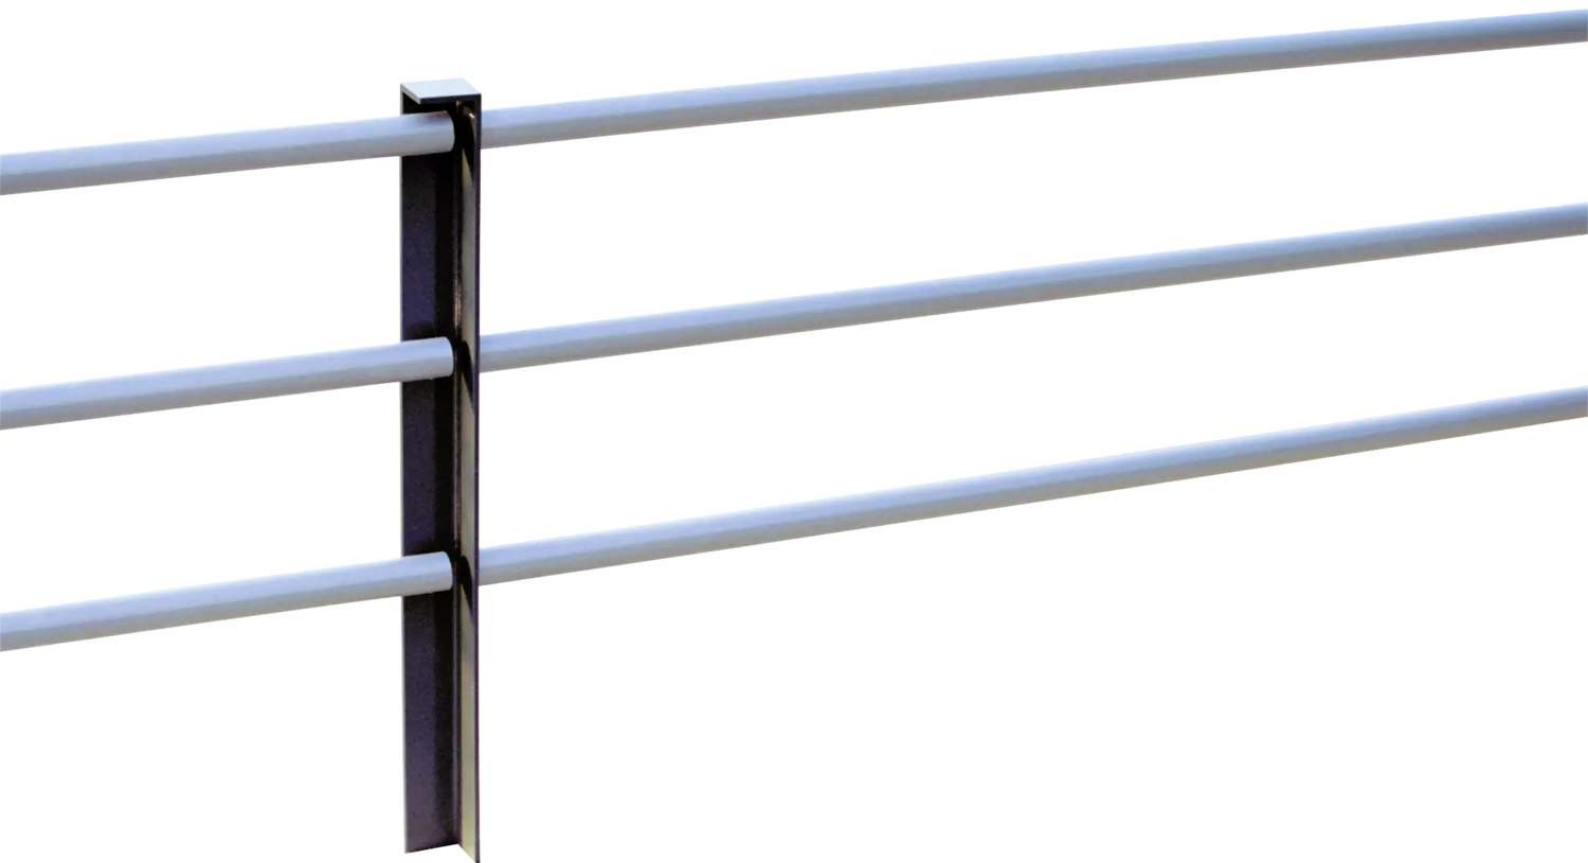

www.ziegler-metall.at

BESTELL-HOTLINE + BERATUNG (Mo - Do: 07:30 - 17:00 Uhr, Freitag 07:30 - 12:00 Uhr)

Tel +43 (0) 76 72 / 958 950 Fax +43 (0) 76 72 / 958 9514 beratung@ziegler-metall.at

Angebote für gewerbliche Kunden. Netto-Preise zzgl. gesetzl. MwSt.