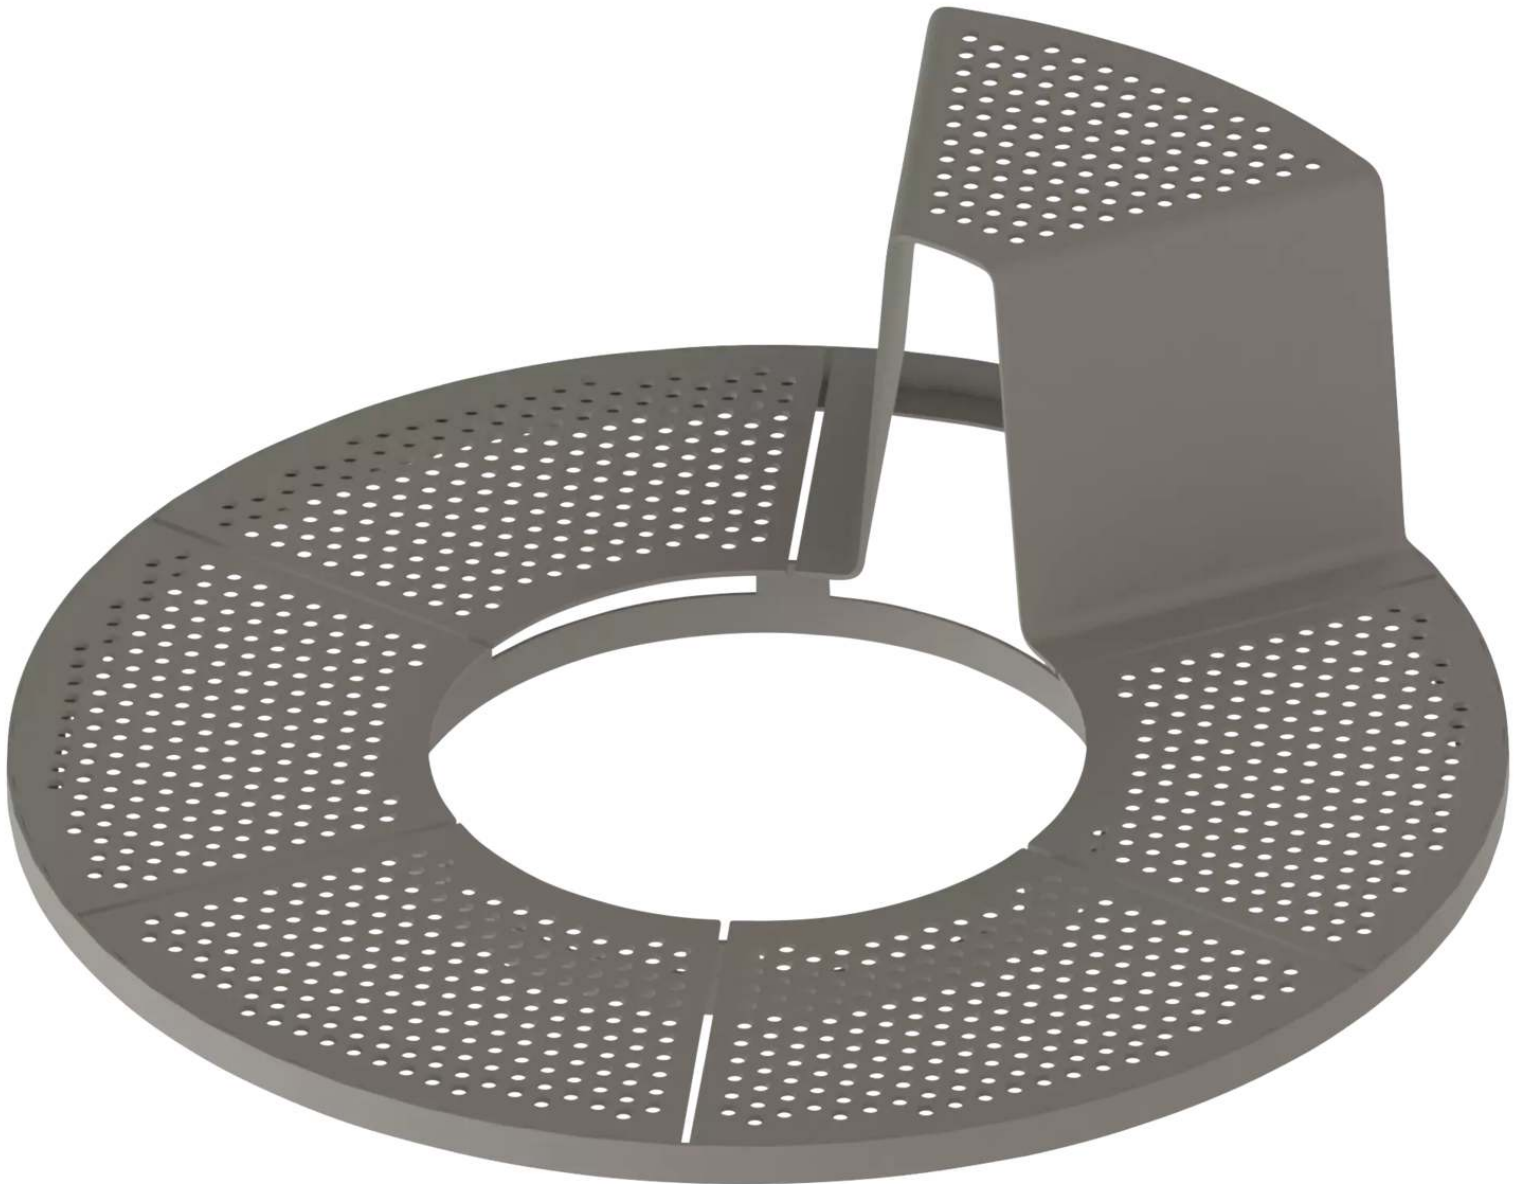

ZIEGLER[®]
Mehr Wert für draußen.

Ihr innovativer Partner für Stahlleichtbau
und Freiflächengestaltung

TOP-QUALITÄT
- direkt vom -
HERSTELLER!

Baumschutzrost SINUS mit 1 Sitz

Ausführung Sitz: ohne Kunststoffnoppen - 117.690

Baumschutzrost SINUS mit 1 Sitz

Ausführung Sitz: ohne Kunststoffnoppen

Baumschutzrost mit Sitz aus verzinktem Stahl, pulverbeschichtet, mit Lochoptik. Der verzinkte Rahmen wird mittels Gewindestangen (exkl.) bauseits einbetoniert.

Gesamt-Ø : 1600 mm

Sitzhöhe : 440 mm

Innen-Ø : 678 mm

Ausführung : mit 1 Sitz

Gewicht : 145 kg

Variante : Sitz ohne Kunststoffnoppen

zum Webshop

Baumschutzrost SINUS mit 1 Sitz, Sitz ohne Kunststoffnoppen, in RAL 6010 grasgrün

Baumschutzrost SINUS mit 1 Sitz, Sitz ohne Kunststoffnoppen, in RAL 6010 grasgrün

Baumschutzrost SINUS mit 1 Sitz, Sitz ohne Kunststoffnoppen, in RAL 6010 grasgrün

Baumschutzrost SINUS mit 1 Sitz, Sitz ohne Kunststoffnoppen, in RAL 6010 grasgrün