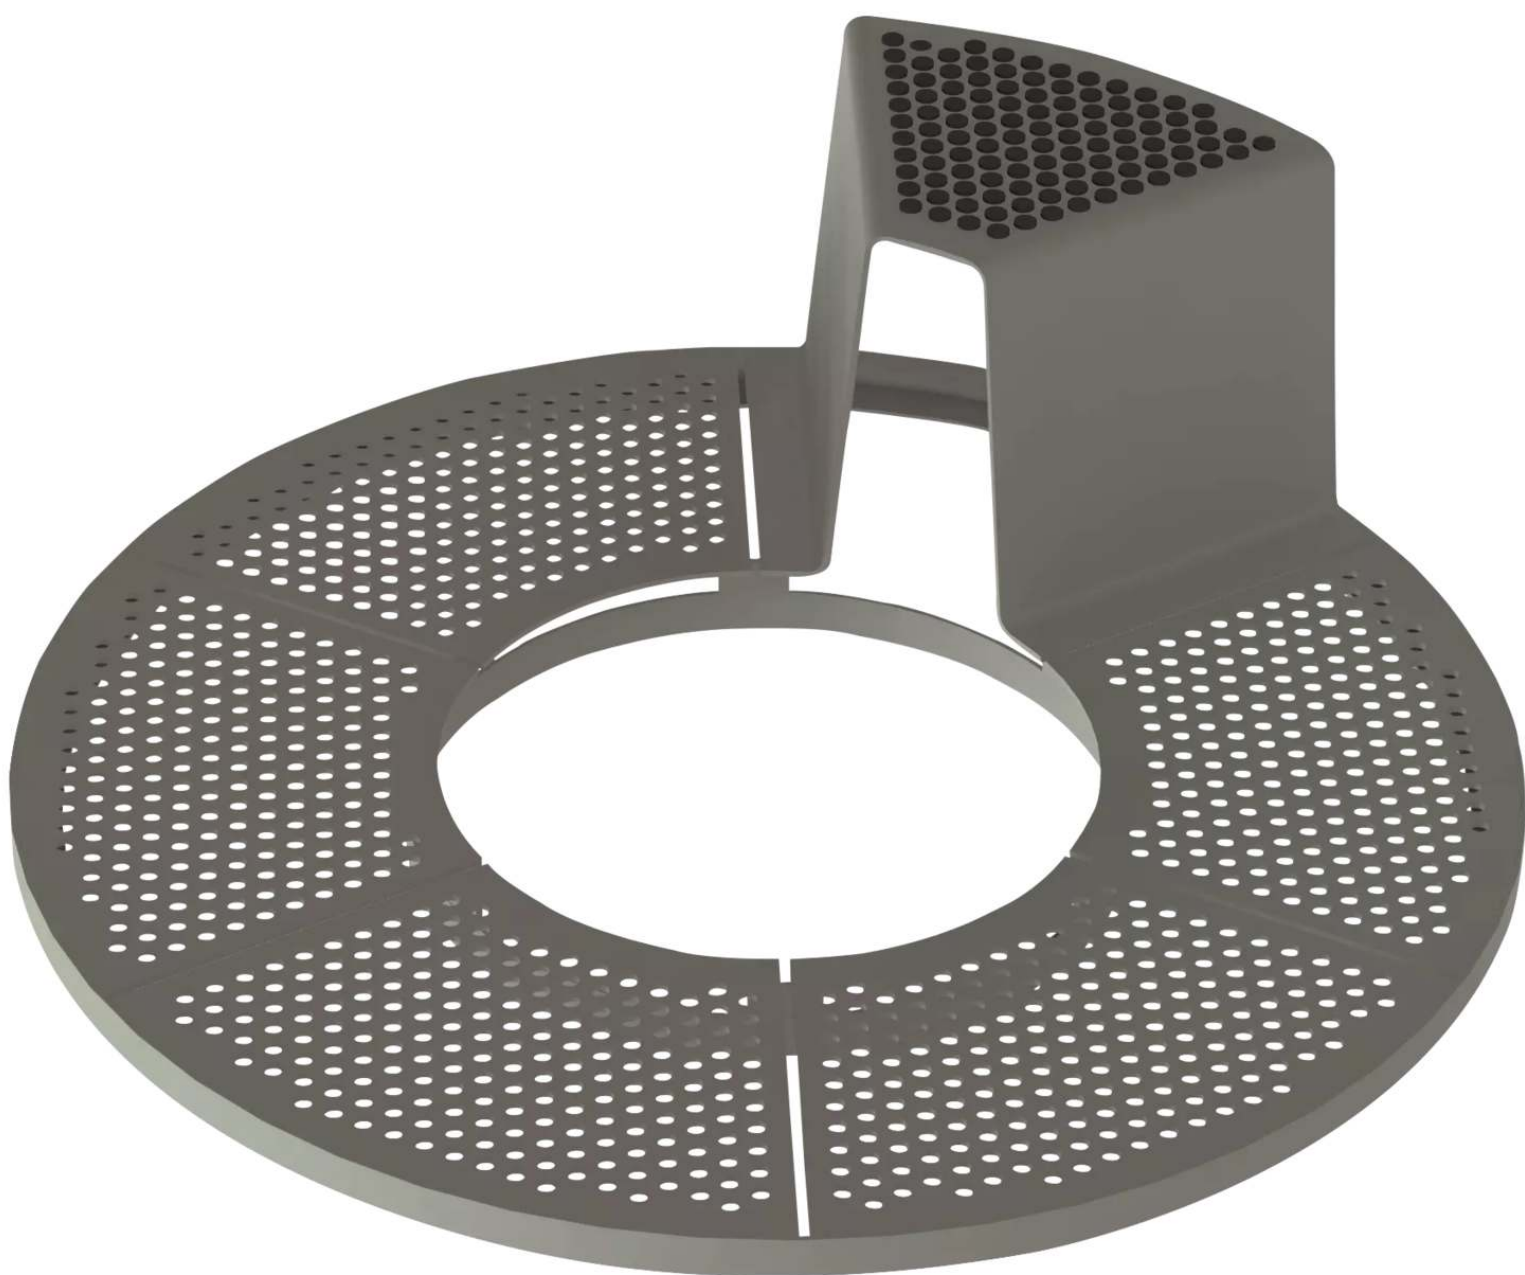

**ZIEGLER**<sup>®</sup>  
**Mehr Wert für draußen.**

Ihr innovativer Partner für Stahlleichtbau  
und Freiflächengestaltung

**TOP-QUALITÄT**  
- direkt vom -  
**HERSTELLER!**

## **Baumschutzrost SINUS mit 1 Sitz**

Ausführung Sitz: mit Kunststoffnoppen - 117.691

[www.ziegler-metall.at](http://www.ziegler-metall.at)

**BESTELL-HOTLINE + BERATUNG** (Mo - Do: 07:30 - 17:00 Uhr, Freitag 07:30 - 12:00 Uhr)

# Baumschutzrost SINUS mit 1 Sitz

Ausführung Sitz: mit Kunststoffnoppen

Baumschutzrost mit Sitz aus verzinktem Stahl, pulverbeschichtet, mit Lochoptik. Der verzinkte Rahmen wird mittels Gewindestangen (exkl.) bauseits einbetoniert.

Gesamt-Ø : 1600 mm

Sitzhöhe : 440 mm

Innen-Ø : 678 mm

Ausführung : mit 1 Sitz

Gewicht : 145 kg

Variante : Sitz mit Kunststoffnoppen

**zum Webshop**

Detail: Sitz mit Kunststoffnoppen