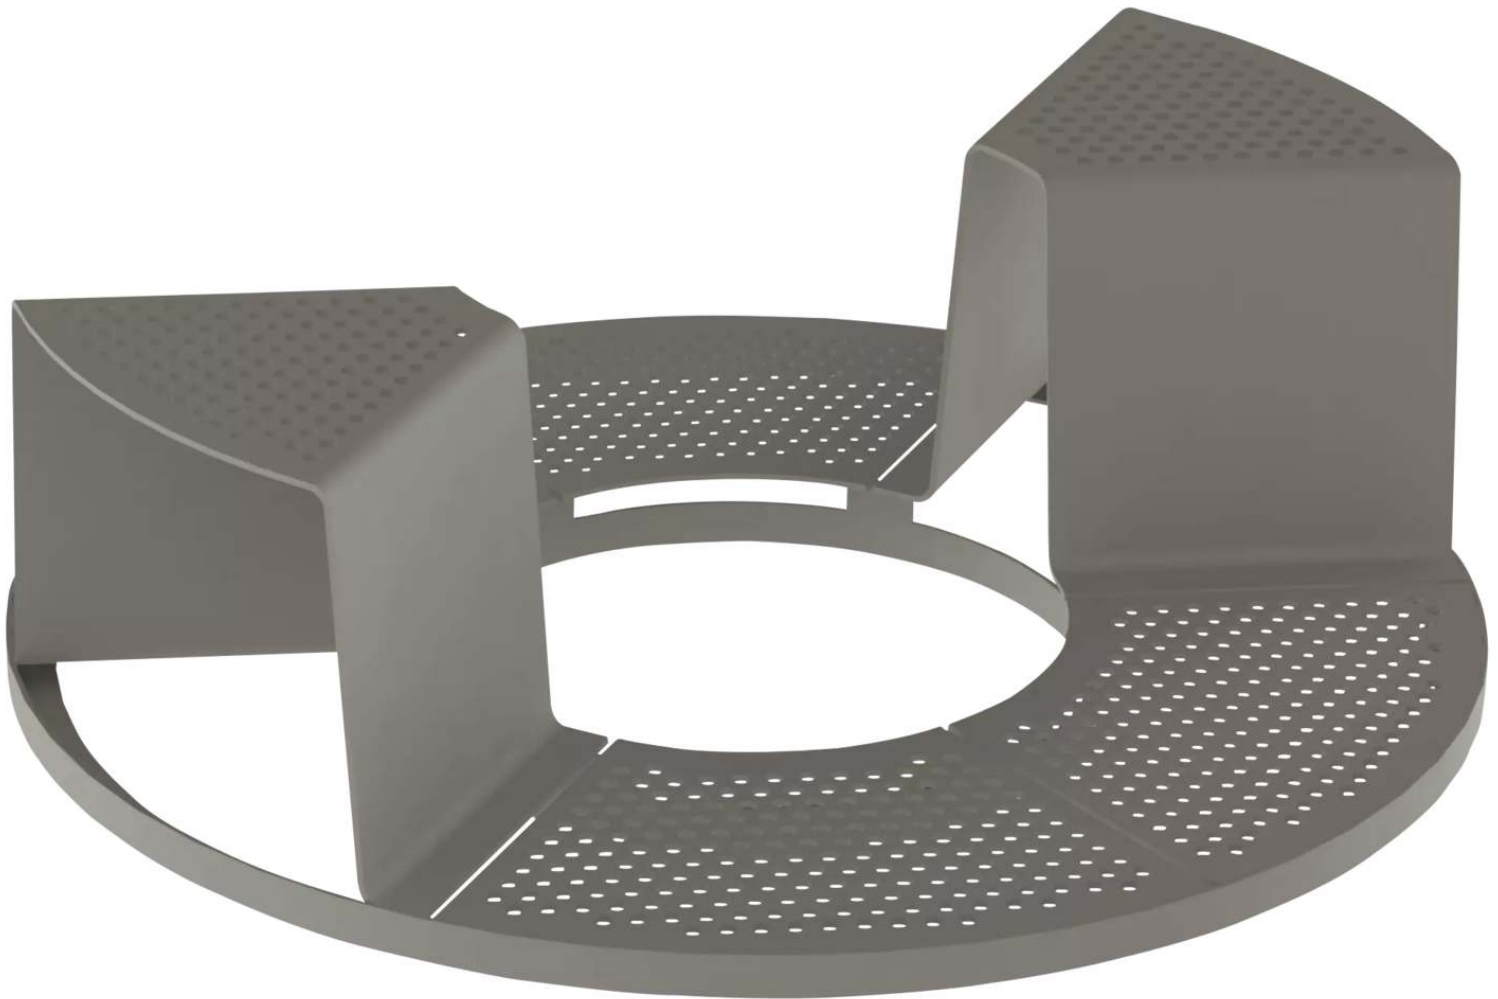

ZIEGLER[®]
Mehr Wert für draußen.

Ihr innovativer Partner für Stahlleichtbau
und Freiflächengestaltung

TOP-QUALITÄT
- direkt vom -
HERSTELLER!

Baumschutzrost SINUS mit 2 Sitzen

Ausführung Sitze: ohne Kunststoffnoppen - 117.692

Baumschutzrost SINUS mit 2 Sitzen

Ausführung Sitze: ohne Kunststoffnoppen

Baumschutzrost mit Sitzen aus verzinktem Stahl, pulverbeschichtet, mit Lochoptik. Der verzinkte Rahmen wird mittels Gewindestangen (exkl.) bauseits einbetoniert.

Gesamt-Ø : 1600 mm

Sitzhöhe : 440 mm

Innen-Ø : 678 mm

Ausführung : mit 2 Sitzen

Variante : Sitze ohne Kunststoffnoppen

Gewicht : 168 kg

zum Webshop

Baumschutzrost SINUS mit 2 Sitzen, Sitze ohne Kunststoffnoppen, in RAL 6010 grasgrün

Detail: Sitz ohne Kunststoffnoppen

Detail: Sitz ohne Kunststoffnoppen