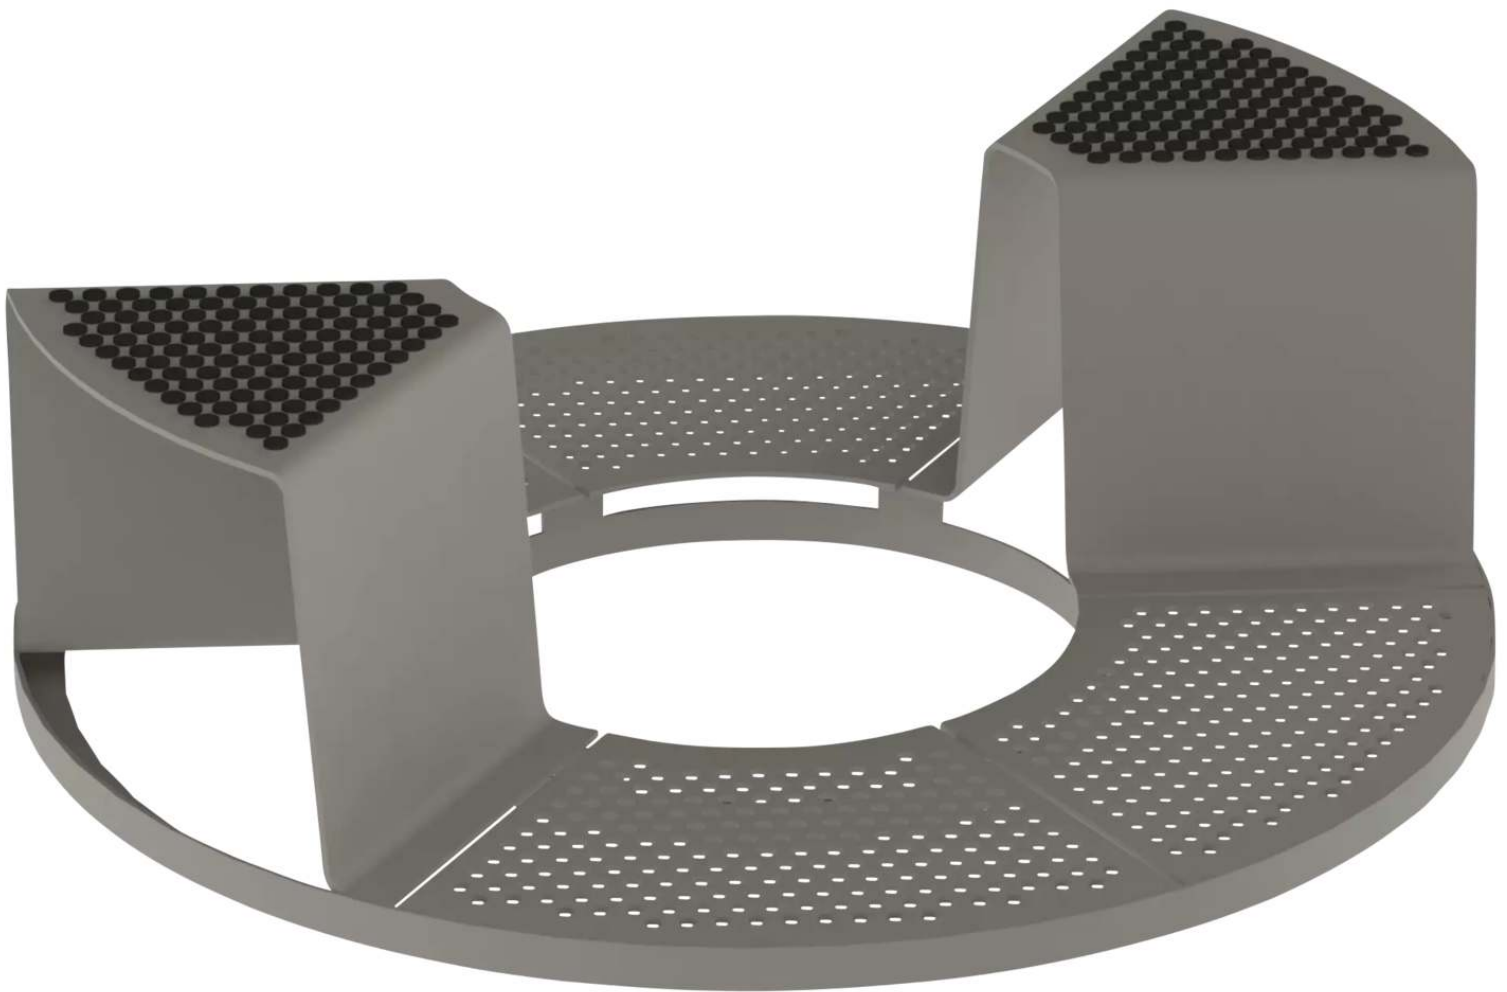

ZIEGLER[®]
Mehr Wert für draußen.

Ihr innovativer Partner für Stahlleichtbau
und Freiflächengestaltung

TOP-QUALITÄT
- direkt vom -
HERSTELLER!

Baumschutzrost SINUS mit 2 Sitzen

Ausführung Sitze: mit Kunststoffnoppen - 117.693

Baumschutzrost SINUS mit 2 Sitzen

Ausführung Sitze: mit Kunststoffnoppen

Baumschutzrost mit Sitzen aus verzinktem Stahl, pulverbeschichtet, mit Lochoptik. Der verzinkte Rahmen wird mittels Gewindestangen (exkl.) bauseits einbetoniert.

Gesamt-Ø : 1600 mm

Sitzhöhe : 440 mm

Innen-Ø : 678 mm

Ausführung : mit 2 Sitzen

Variante : Sitze mit Kunststoffnoppen

Gewicht : 168 kg

zum Webshop

Detail: Sitz mit Kunststoffnoppen