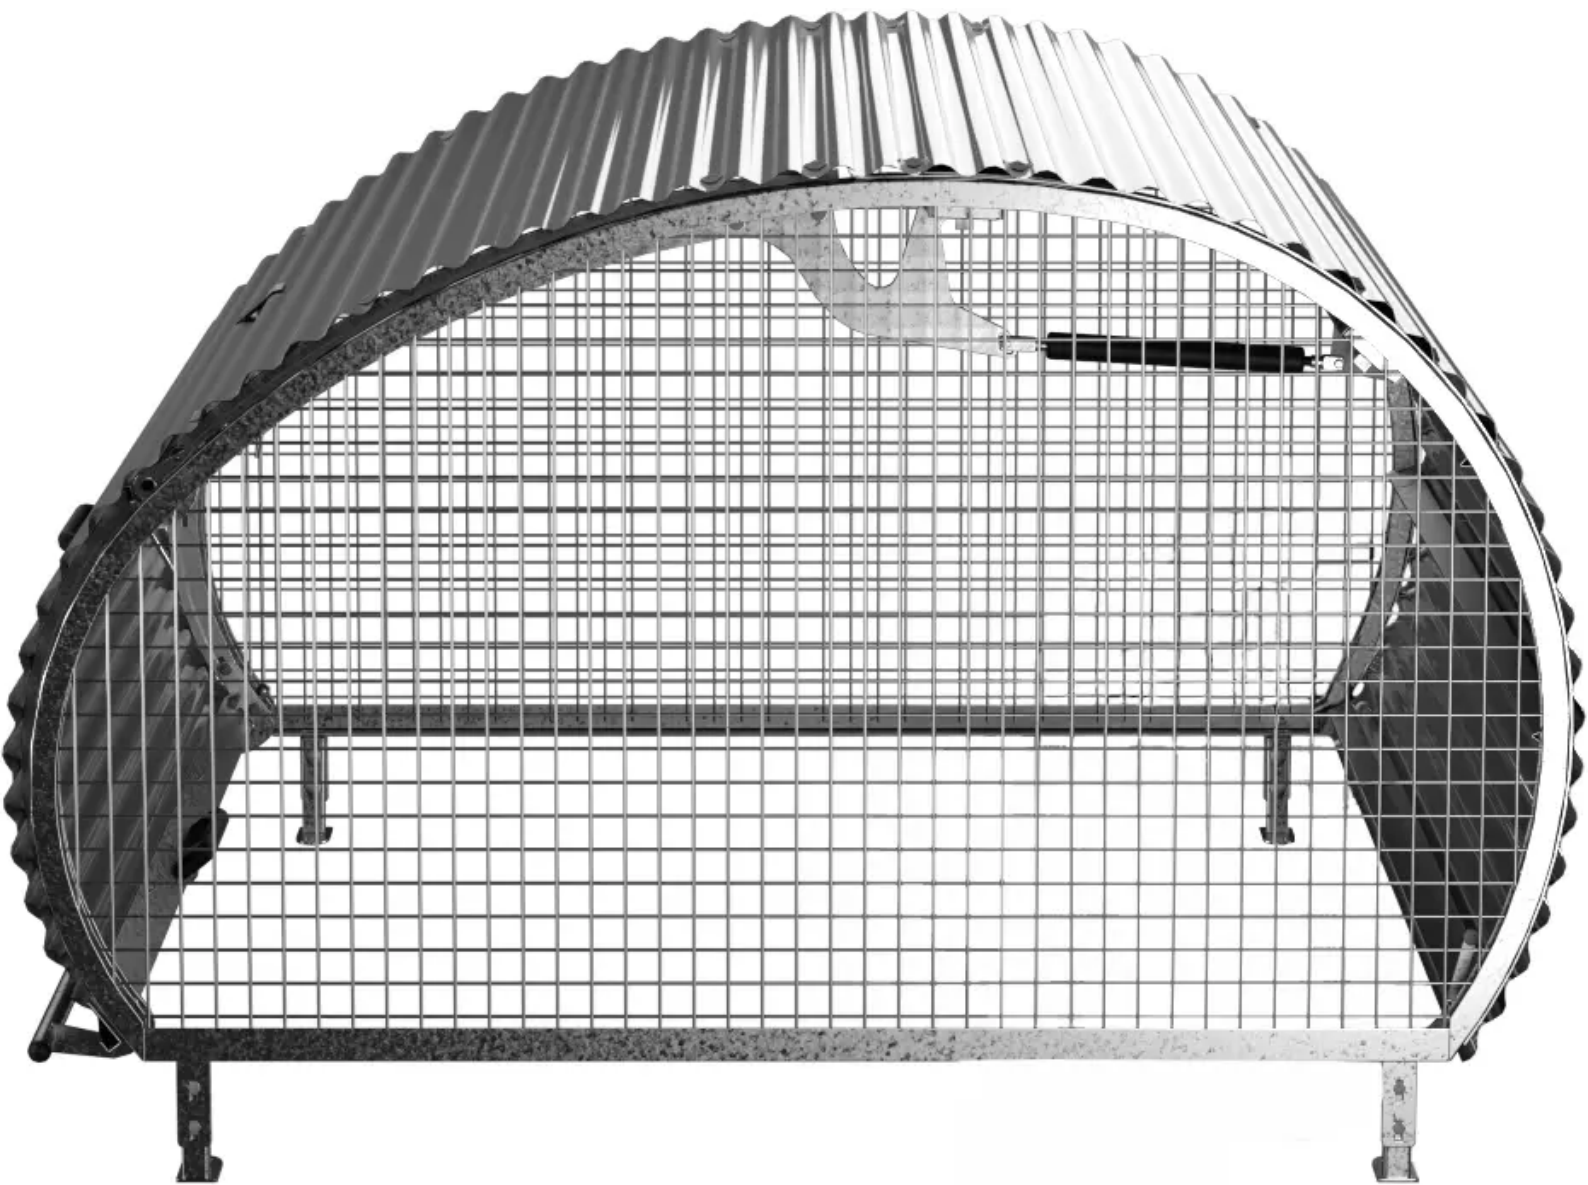

ZIEGLER®
Mehr Wert für draußen.

Ihr innovativer Partner für Stahlleichtbau
und Freiflächengestaltung

TOP-QUALITÄT
- direkt vom -
HERSTELLER!

Fahrradgarage MULTI-BIKE-BOX

Seitenteile: Drahtgitter - zum Aufdübeln - 118.624

Fahrradgarage MULTI-BIKE-BOX

Seitenteile: Drahtgitter - zum Aufdübeln

Konstruktion:

Robuste Stahlkonstruktion mit großem Innenraum für die Unterbringung von Fahrrädern und Mountainbikes sowie Liege- und Lastenfahrrädern. Schloss und Klappflügeltürgriff befinden sich in einer komfortablen Höhe.

Oberfläche / Farbe:

Alle Stahlteile feuerverzinkt.

Klappflügeltür / Rückwand:

Aus Stahlwellblech inklusive Klappflügeltürgriff sowie beidseitig angebrachten Gasdruckfedern zur komfortablen Öffnung. Klappflügeltür bleibt in geöffneter Position stehen.

Material Tür/en : Stahl

Ausführung Seitenteile : Drahtgitter

Höhe über Flur : 1470 mm

Anzahl Stellplätze : 3 - 4 Stück

Produkttyp : Fahrradüberdachung

Gesamthöhe : 1470 mm

Türanschlag : oben

Gesamtbreite : 1830 mm