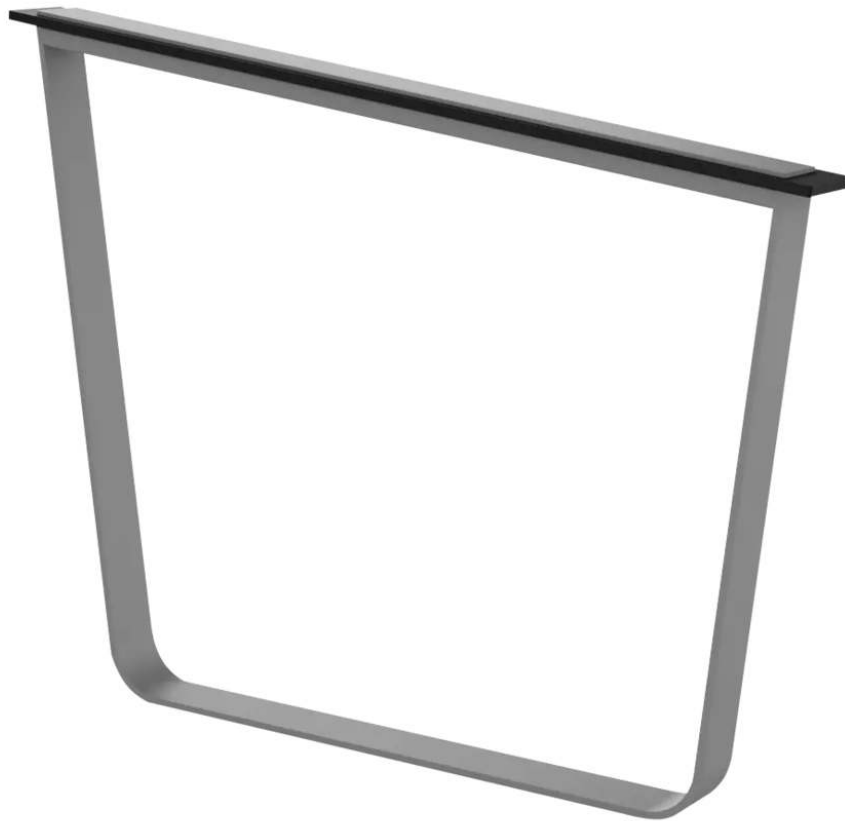

ZIEGLER[®]
Mehr Wert für draußen.

Ihr innovativer Partner für Stahlleichtbau
und Freiflächengestaltung

TOP-QUALITÄT
- direkt vom -
HERSTELLER!

Anlehnbügel IGLAU

Breite 900 mm - 122.001

www.ziegler-metall.at

Anlehnbügel IGLAU

Breite 900 mm

Anlehnbügel aus Stahl. Das obere schräg angebrachte Element ist mit einem integrierten, widerstandsfähigen Gummistreifen ausgerüstet, um den Lack des Fahrrades vor Beschädigungen zu schützen.

Anzahl Stellplätze : 2 Stück

Produkttyp : Anlehnbügel

Nutzung : doppelseitig

Gewicht : 11 kg

Material : Stahl

Befestigungsart : zum Aufdübeln bei +/- 0 mm

Breite : 900 mm

Oberfläche : feuerverzinkt und pulverbeschichtet

Höhe über Flur : 706 mm

Höhe : 706 mm

Tiefe : 80 mm

zum Webshop

Anlehnbügel IGLAU, Breite 900 mm, in RAL 6010
grasgrün

Detail: Das obere schräg angebrachte Element ist mit
einem integrierten, widerstandsfähigen Gummistreifen
ausgerüstet