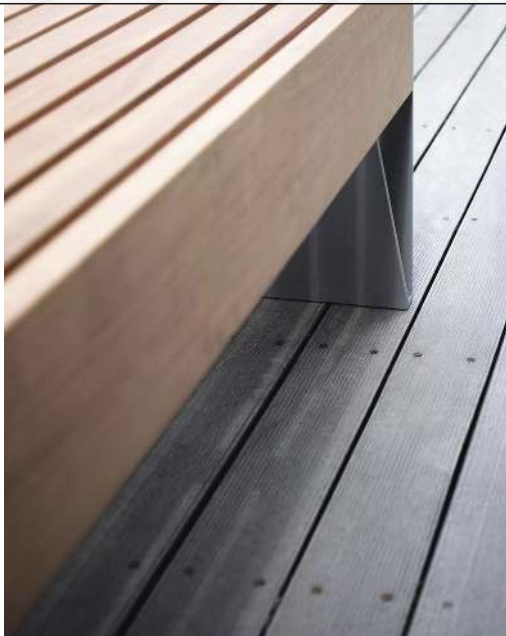

## ohne Rückenlehne

Sitzbank mit Seitenteilen aus Flachstahl. Sitzfläche mit Holzbelattung. Unsichtbare Bodenbefestigung mittels Gewindestangen zum Einbetonieren (nicht im Lieferumfang enthalten). Zum Aufdübeln mittels sichtbarer Bodenbefestigung auf Anfrage erhältlich.

Anlieferung : montiert  
Bankform : gerade  
Oberfläche Unterkonstruktion : feuerverzinkt und pulverbeschichtet  
Material Unterkonstruktion : Stahl  
Sitzhöhe : 440 mm  
Material Auflage : Holz  
Armlehnen : nein  
Rückenlehne : nein  
Befestigungsart : zum Einbetonieren  
FSC : nein  
empfohlene Einbautiefe : 200 mm  
Holzart : Jatoba  
Oberfläche Auflage : unbehandelt  
Höhe : 440 mm  
Produkttyp : Sitzbank  
Gewicht : 146 kg  
Höhe über Flur : 440 mm  
Sitzbreite : 2995 mm  
Sitztiefe : 795 mm  
Breite : 2995 mm  
Tiefe : 795 mm

**zum Webshop**

Sitzbank BLOCQ ohne Rückenlehne, Sitztiefe 780 mm, mit Jatobaholzbelattung, Stahlteile in RAL 9007 graualuminium

Sitzbank BLOCQ ohne Rückenlehne, Sitztiefe 780 mm, mit Jatobaholzbelattung, Stahlteile in RAL 9007 graualuminium

Sitzbank BLOCQ ohne Rückenlehne, Sitztiefe 780 mm, mit Jatobaholzbelattung, Stahlteile in RAL 9007 graualuminium

Sitzbank BLOCQ ohne Rückenlehne, Sitztiefe 780 mm, mit Jatobaholzbelattung, Stahlteile in RAL 9007 graualuminium