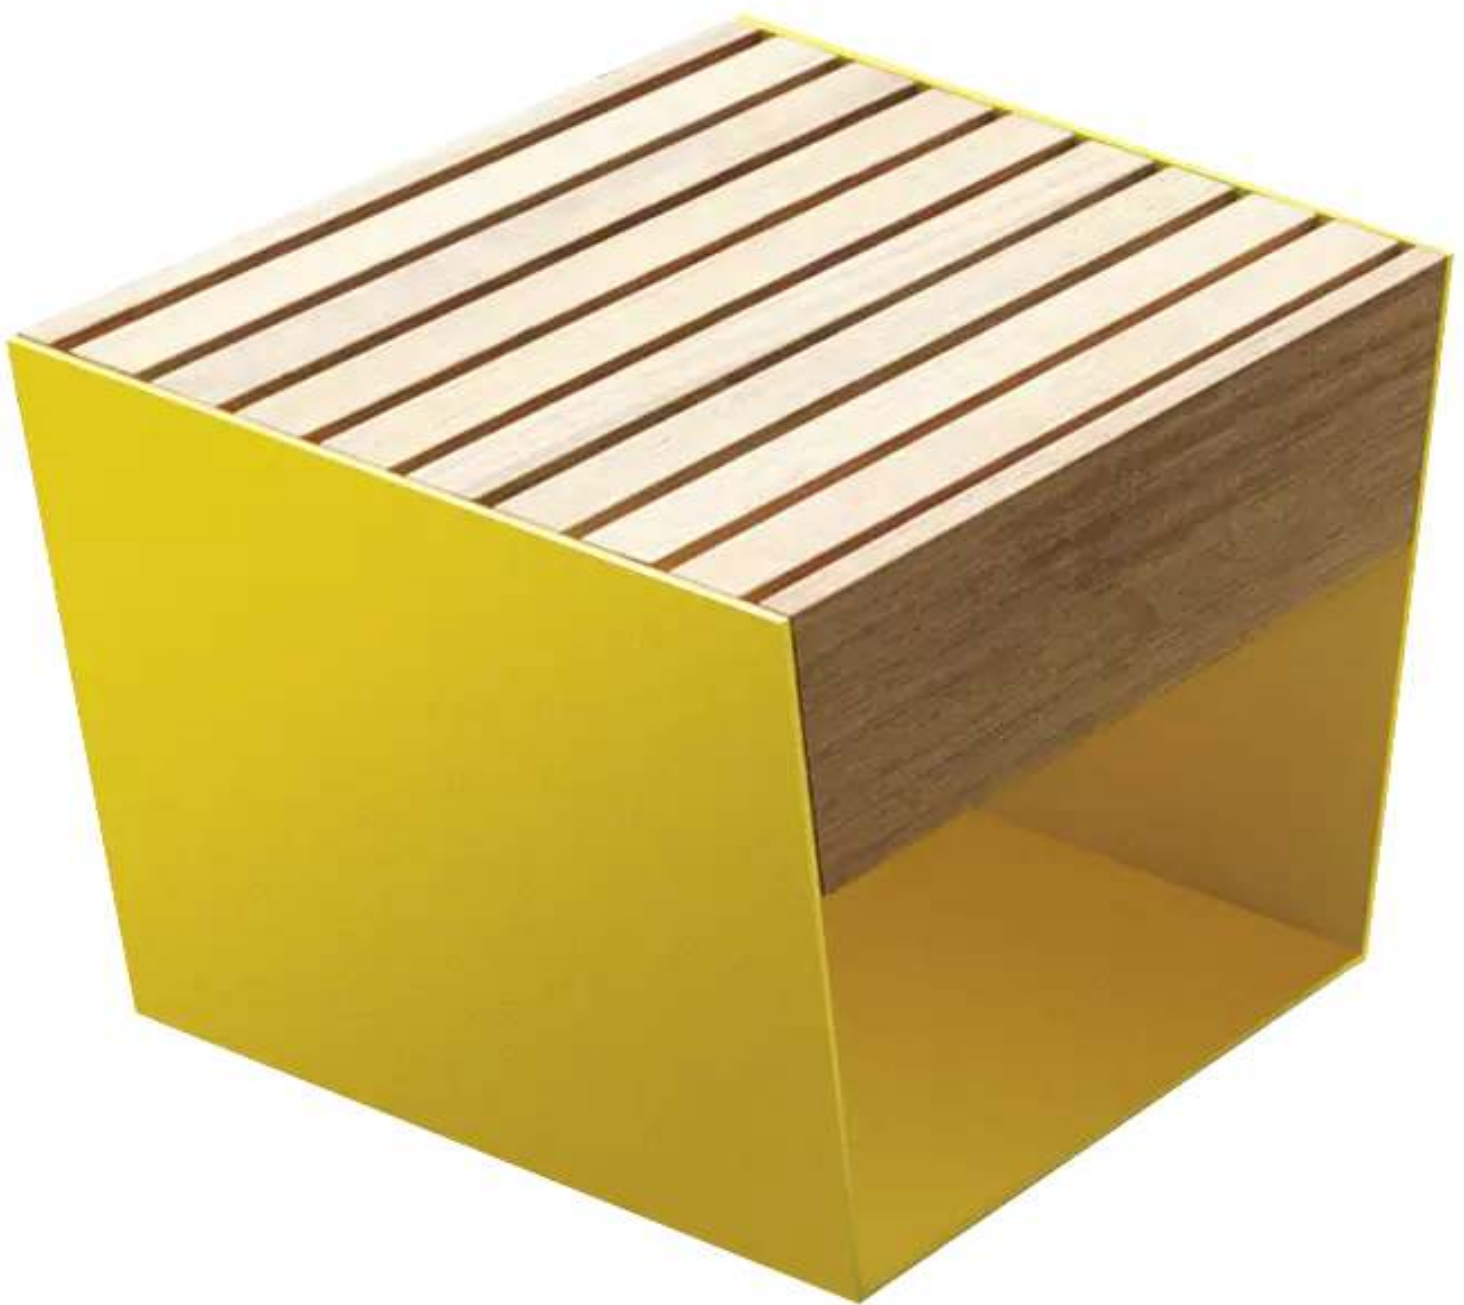

Sitz BLOCQ

ohne Rückenlehne - 122.407

www.ziegler-metall.at

BESTELL-HOTLINE + BERATUNG (Mo - Do: 07:30 - 17:00 Uhr, Freitag 07:30 - 12:00 Uhr)

Tel +43 (0) 76 72 / 958 950 Fax +43 (0) 76 72 / 958 9514 beratung@ziegler-metall.at

Angebote für gewerbliche Kunden. Netto-Preise zzgl. gesetzl. MwSt.