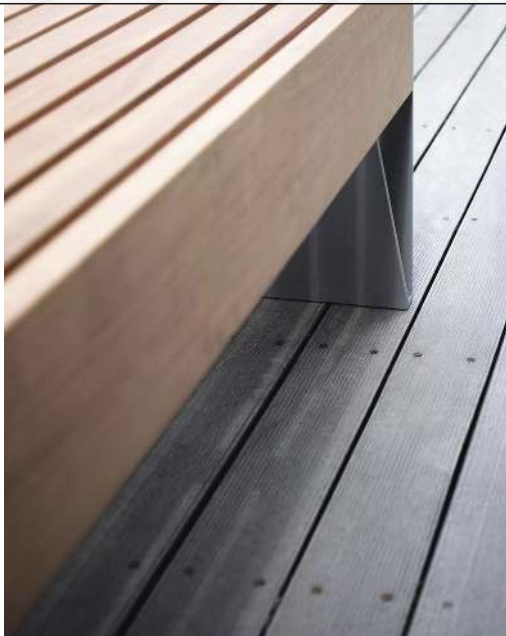

Sitzbank BLOCQ

ohne Rückenlehne

Sitzbank mit Seitenteilen aus Flachstahl. Sitzfläche mit Holzbelattung. Unsichtbare Bodenbefestigung mittels Gewindestangen zum Einbetonieren (nicht im Lieferumfang enthalten). Zum Aufdübeln mittels sichtbarer Bodenbefestigung auf Anfrage erhältlich.

FSC : ja
Anlieferung : montiert
Bankform : gerade
Oberfläche Unterkonstruktion : feuerverzinkt und pulverbeschichtet
Material Unterkonstruktion : Stahl
Sitzhöhe : 440 mm
Material Auflage : Holz
Armlehnen : nein
Rückenlehne : nein
Befestigungsart : zum Einbetonieren
empfohlene Einbautiefe : 200 mm
Holzart : FSC® 100%-zertifiziertes Jatoba
Oberfläche Auflage : unbehandelt
Höhe : 440 mm
Breite : 3000 mm
Produkttyp : Sitzbank
Gewicht : 146 kg
Höhe über Flur : 440 mm
Tiefe : 780 mm
Sitzbreite : 3000 mm
Sitztiefe : 780 mm

zum Webshop

Sitzbank BLOCQ ohne Rückenlehne, Sitztiefe 780 mm, mit Jatobaholzbelattung, Stahlteile in RAL 9007 graualuminium

Sitzbank BLOCQ ohne Rückenlehne, Sitztiefe 780 mm, mit Jatobaholzbelattung, Stahlteile in RAL 9007 graualuminium

Sitzbank BLOCQ ohne Rückenlehne, Sitztiefe 780 mm, mit Jatobaholzbelattung, Stahlteile in RAL 9007 graualuminium

Sitzbank BLOCQ ohne Rückenlehne, Sitztiefe 780 mm, mit Jatobaholzbelattung, Stahlteile in RAL 9007 graualuminium