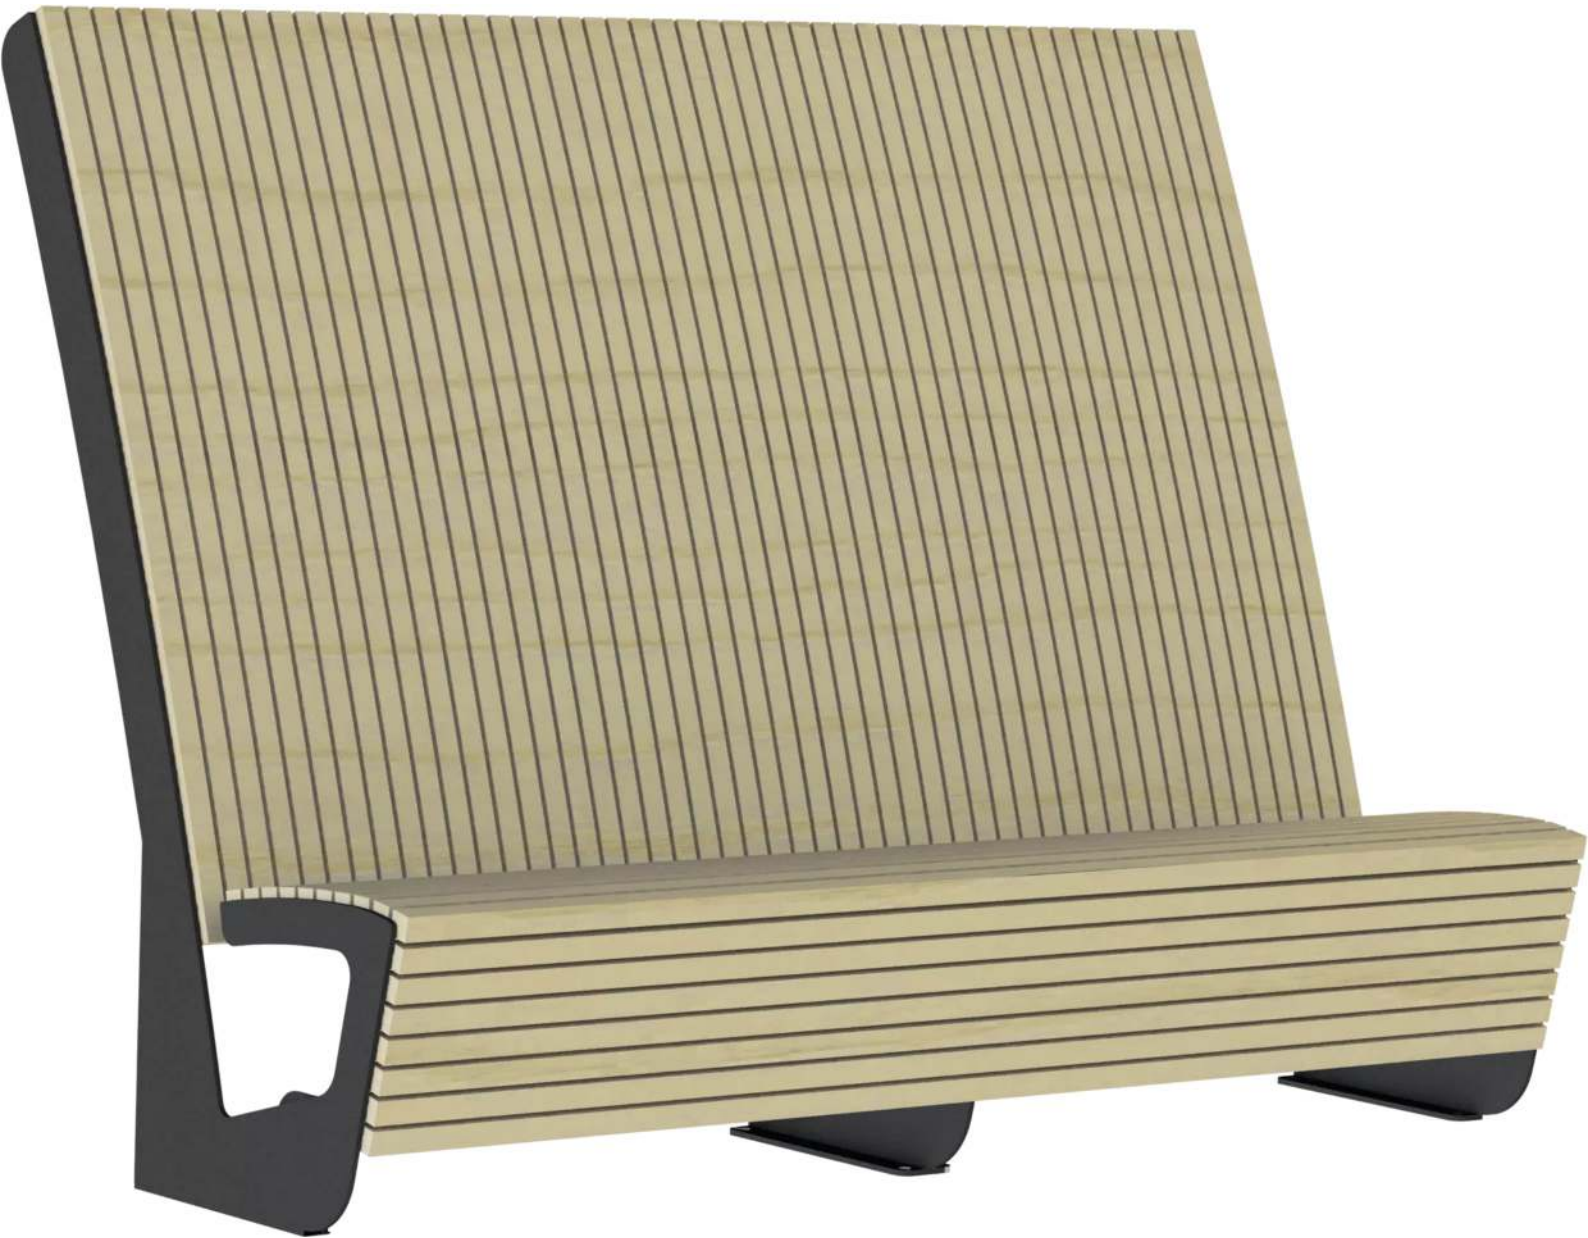

**ZIEGLER**<sup>®</sup>  
**Mehr Wert für draußen.**

Ihr innovativer Partner für Stahlleichtbau  
und Freiflächengestaltung

**TOP-QUALITÄT**  
- direkt vom -  
**HERSTELLER!**

**Sitzbank LANDSCAPE**  
mit Rückenlehne - 122.636

# Sitzbank LANDSCAPE

## mit Rückenlehne

Sitzbank mit Seitenteilen aus Stahlblech. Sitzfläche und Rückenlehne mit Holzbelattung. Befestigungsmaterial nicht im Lieferumfang enthalten.

Anlieferung : montiert  
Bankform : gerade  
Material Unterkonstruktion : Stahl  
Rückenlehne : ja  
Sitzhöhe : 440 mm  
Material Auflage : Holz  
Armlehnen : nein  
Nutzung : einseitig  
FSC : nein  
Oberfläche Auflage : unbehandelt  
Holzart : Robinie  
Höhe über Flur : 1510 mm  
Produkttyp : Sitzbank  
Gewicht : 138 kg  
Befestigungsart : zum Aufdübeln bei +/- 0 mm  
Höhe : 1510 mm  
Oberfläche Unterkonstruktion : spritzverzinkt und pulverbeschichtet  
Sitztiefe : 410 mm  
Sitzbreite : 2020 mm  
Breite : 2020 mm  
Tiefe : 965 mm