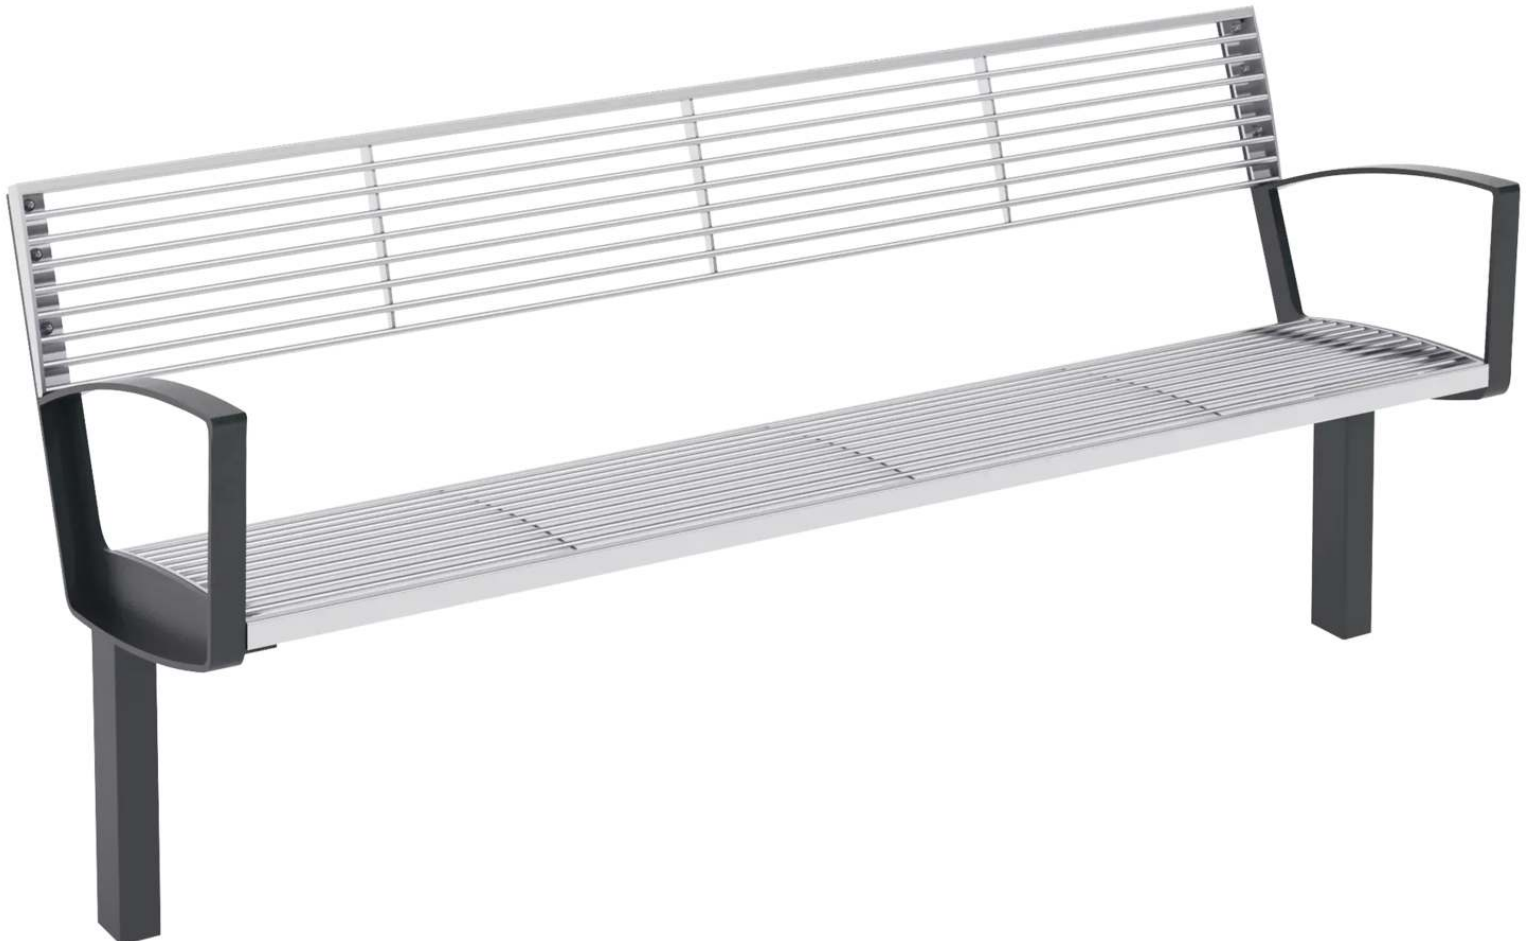

ZIEGLER[®]
Mehr Wert für draußen.

Ihr innovativer Partner für Stahlleichtbau
und Freiflächengestaltung

TOP-QUALITÄT
- direkt vom -
HERSTELLER!

Sitzbank INTERVERA

mit Rückenlehne und Armlehnen - 122.662

www.ziegler-metall.at

Sitzbank INTERVERA

mit Rückenlehne und Armlehnen

Sitzbank mit Seitenteilen und Armlehnen aus Stahl. Sitzfläche und Rückenlehne aus Edelstahl-Rundstahl V2A. Befestigungsmaterial nicht im Lieferumfang enthalten.

Bankform : gerade
Oberfläche Unterkonstruktion : feuerverzinkt und pulverbeschichtet
Material Unterkonstruktion : Stahl
Rückenlehne : ja
Armlehnen : ja
Anlieferung : montiert
Breite : 1800 mm
Material Auflage : Edelstahl
Produkttyp : Sitzbank
Befestigungsart : zum Aufdübeln bei -100 mm
Oberfläche Auflage : geschliffen
Sitzhöhe : 450 mm
Sitzbreite : 1650 mm
Sitztiefe : 370 mm
Höhe über Flur : 795 mm
Gewicht : 51 kg
Tiefe : 560 mm
Höhe : 895 mm