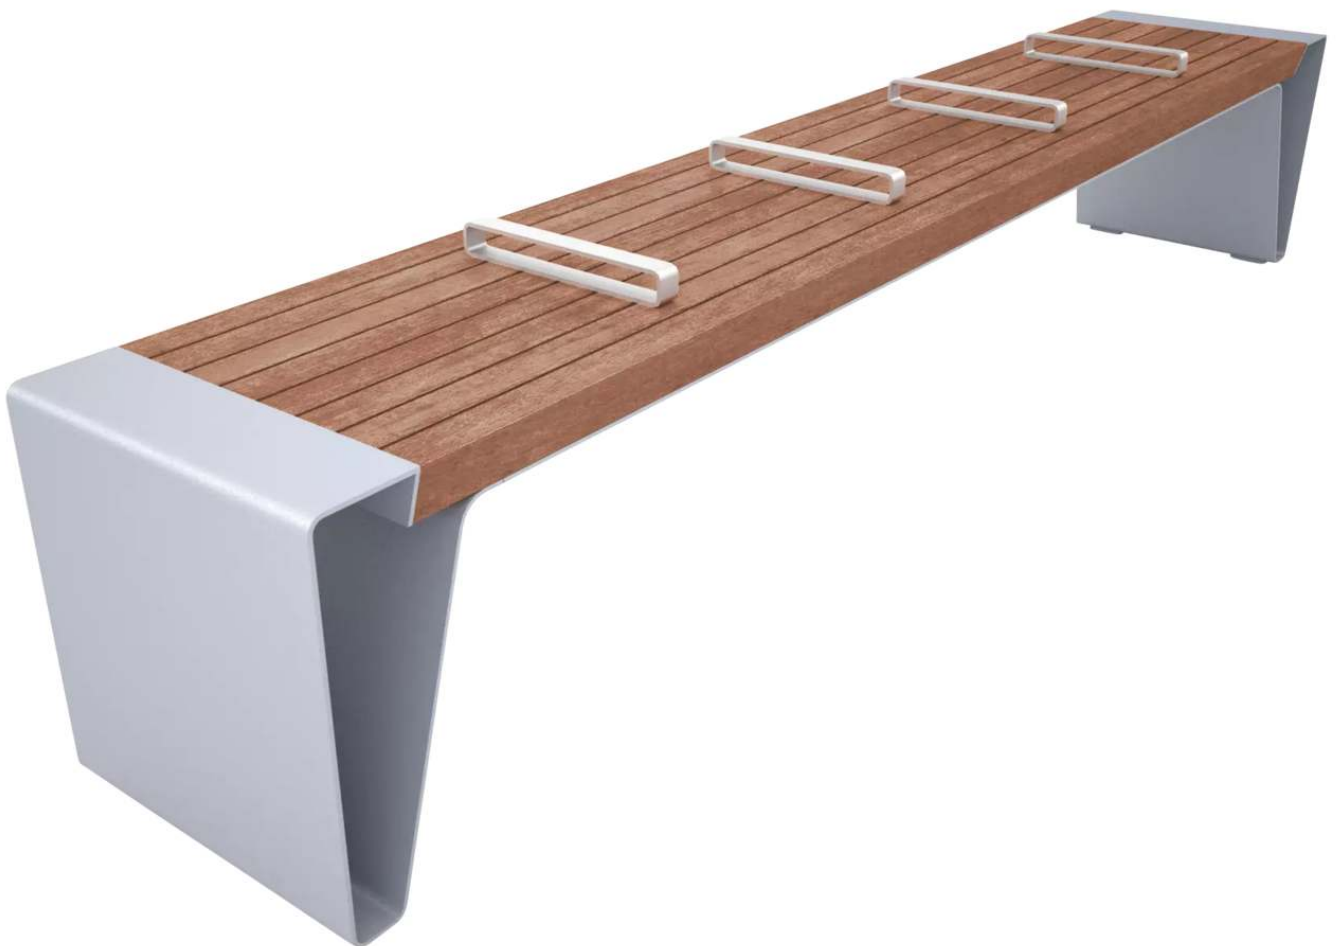

ZIEGLER[®]
Mehr Wert für draußen.

Ihr innovativer Partner für Stahlleichtbau
und Freiflächengestaltung

TOP-QUALITÄT
- direkt vom -
HERSTELLER!

Sitzbank RADIUM
ohne Rückenlehne - 122.782

www.ziegler-metall.at

Sitzbank RADIUM

ohne Rückenlehne

Sitzbank mit Seitenteilen aus Flachstahl. Sitzfläche mit Holzbelattung und Edelstahlstreben für die Sitzsegmentierung. Unsichtbare Bodenbefestigung mittels Gewindestangen zum Einbetonieren (nicht im Lieferumfang enthalten).

Anlieferung : montiert
Bankform : gerade
Höhe : 445 mm
FSC : ja
Material Auflage : Holz
Armlehnen : nein
Rückenlehne : nein
Befestigungsart : zum Einbetonieren
Material Unterkonstruktion : Flachstahl
Holzart : FSC® 100%-zertifiziertes Jatoba
Oberfläche Auflage : unbehandelt
Produkttyp : Sitzbank
Variante : mit Edelstahlstreben
Höhe über Flur : 445 mm
Oberfläche Unterkonstruktion : spritzverzinkt und pulverbeschichtet
Sitzhöhe : 445 mm
Sitztiefe : 420 mm
Tiefe : 420 mm
Sitzbreite : 2460 mm
Breite : 2460 mm
Gewicht : 87 kg

zum Webshop

Detail: Sitzfläche, mit Jatobaholzbelattung, mit
Edelstahlstreben

Detail: Sitzfläche, mit Jatobaholzbelattung, mit
Edelstahlstreben

Detail: Sitzfläche, mit Jatobaholzbelattung, mit
Edelstahlstreben