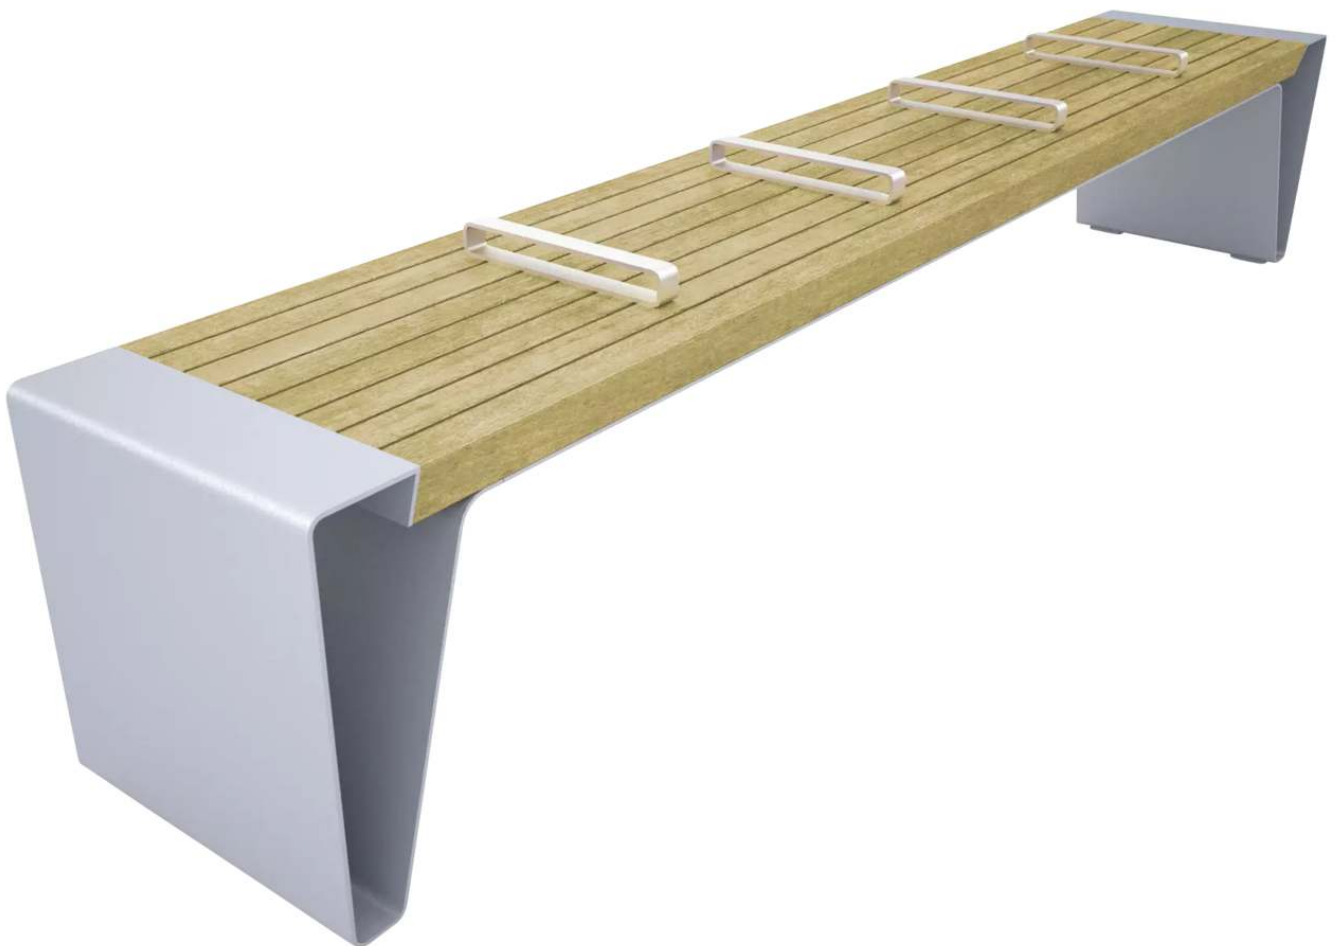

ZIEGLER[®]
Mehr Wert für draußen.

Ihr innovativer Partner für Stahlleichtbau
und Freiflächengestaltung

TOP-QUALITÄT
- direkt vom -
HERSTELLER!

Sitzbank RADIUM
ohne Rückenlehne - 122.783

www.ziegler-metall.at

Sitzbank RADIUM

ohne Rückenlehne

Sitzbank mit Seitenteilen aus Flachstahl. Sitzfläche mit Holzbelattung und Edelstahlstreben für die Sitzsegmentierung. Unsichtbare Bodenbefestigung mittels Gewindestangen zum Einbetonieren (nicht im Lieferumfang enthalten).

Anlieferung : montiert
Bankform : gerade
Höhe : 445 mm
Material Auflage : Holz
Armlehnen : nein
Rückenlehne : nein
Befestigungsart : zum Einbetonieren
FSC : nein
Material Unterkonstruktion : Flachstahl
Oberfläche Auflage : unbehandelt
Holzart : Robinie
Produkttyp : Sitzbank
Variante : mit Edelstahlstreben
Höhe über Flur : 445 mm
Oberfläche Unterkonstruktion : spritzverzinkt und pulverbeschichtet
Sitzhöhe : 445 mm
Sitztiefe : 420 mm
Tiefe : 420 mm
Sitzbreite : 2460 mm
Breite : 2460 mm
Gewicht : 83 kg

zum Webshop

Detail: Sitzfläche, mit Robinienholzbelattung, mit
Edelstahlstreben