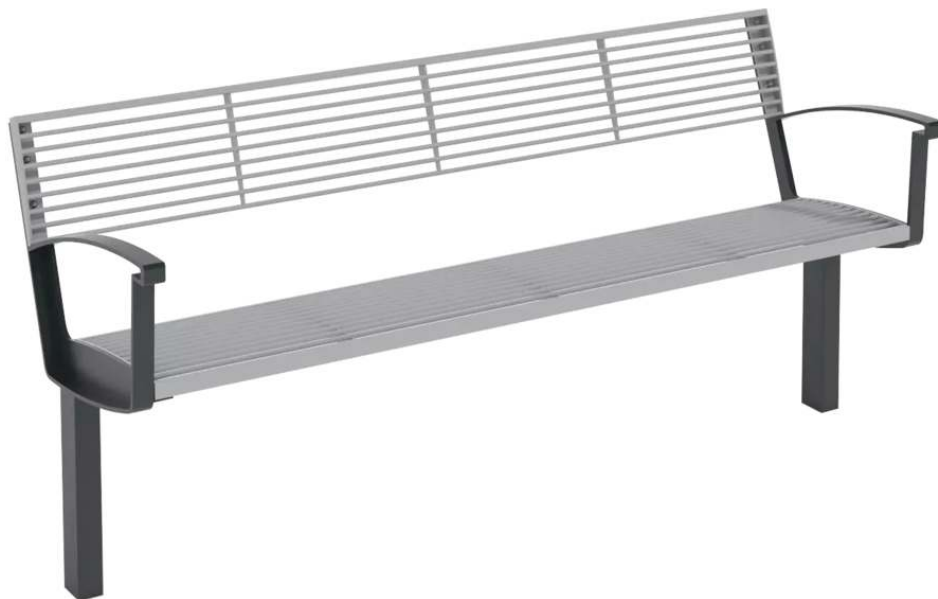

ZIEGLER[®]
Mehr Wert für draußen.

Ihr innovativer Partner für Stahlleichtbau
und Freiflächengestaltung

TOP-QUALITÄT
- direkt vom -
HERSTELLER!

Seniorenbank INTERVERA
mit Rückenlehne und Armlehnen - 122.803

Seniorenbank INTERVERA

mit Rückenlehne und Armlehnen

Sitzbank mit erhöhter Sitzebene sowie mit Seitenteilen und Armlehnen aus Stahl. Sitzfläche und Rückenlehne mit Rundstahl. Befestigungsmaterial nicht im Lieferumfang enthalten.

Anlieferung : montiert
Bankform : gerade
Oberfläche Unterkonstruktion : feuerverzinkt und pulverbeschichtet
Material Unterkonstruktion : Stahl
Rückenlehne : ja
Armlehnen : ja
Sitzhöhe : 480 mm
Breite : 1800 mm
Produkttyp : Seniorenbank
Befestigungsart : zum Aufdübeln bei -100 mm
Oberfläche : feuerverzinkt und pulverbeschichtet
Material Auflage : Rundstahl
Sitztiefe : 370 mm
Höhe über Flur : 835 mm
Gewicht : 53 kg
Tiefe : 605 mm
Sitzbreite : 450 mm
Höhe : 935 mm

zum Webshop

Seniorenbank INTERVERA, Auflage in RAL 9006
weißaluminium, Unterkonstruktion in RAL 9007
graualuminium