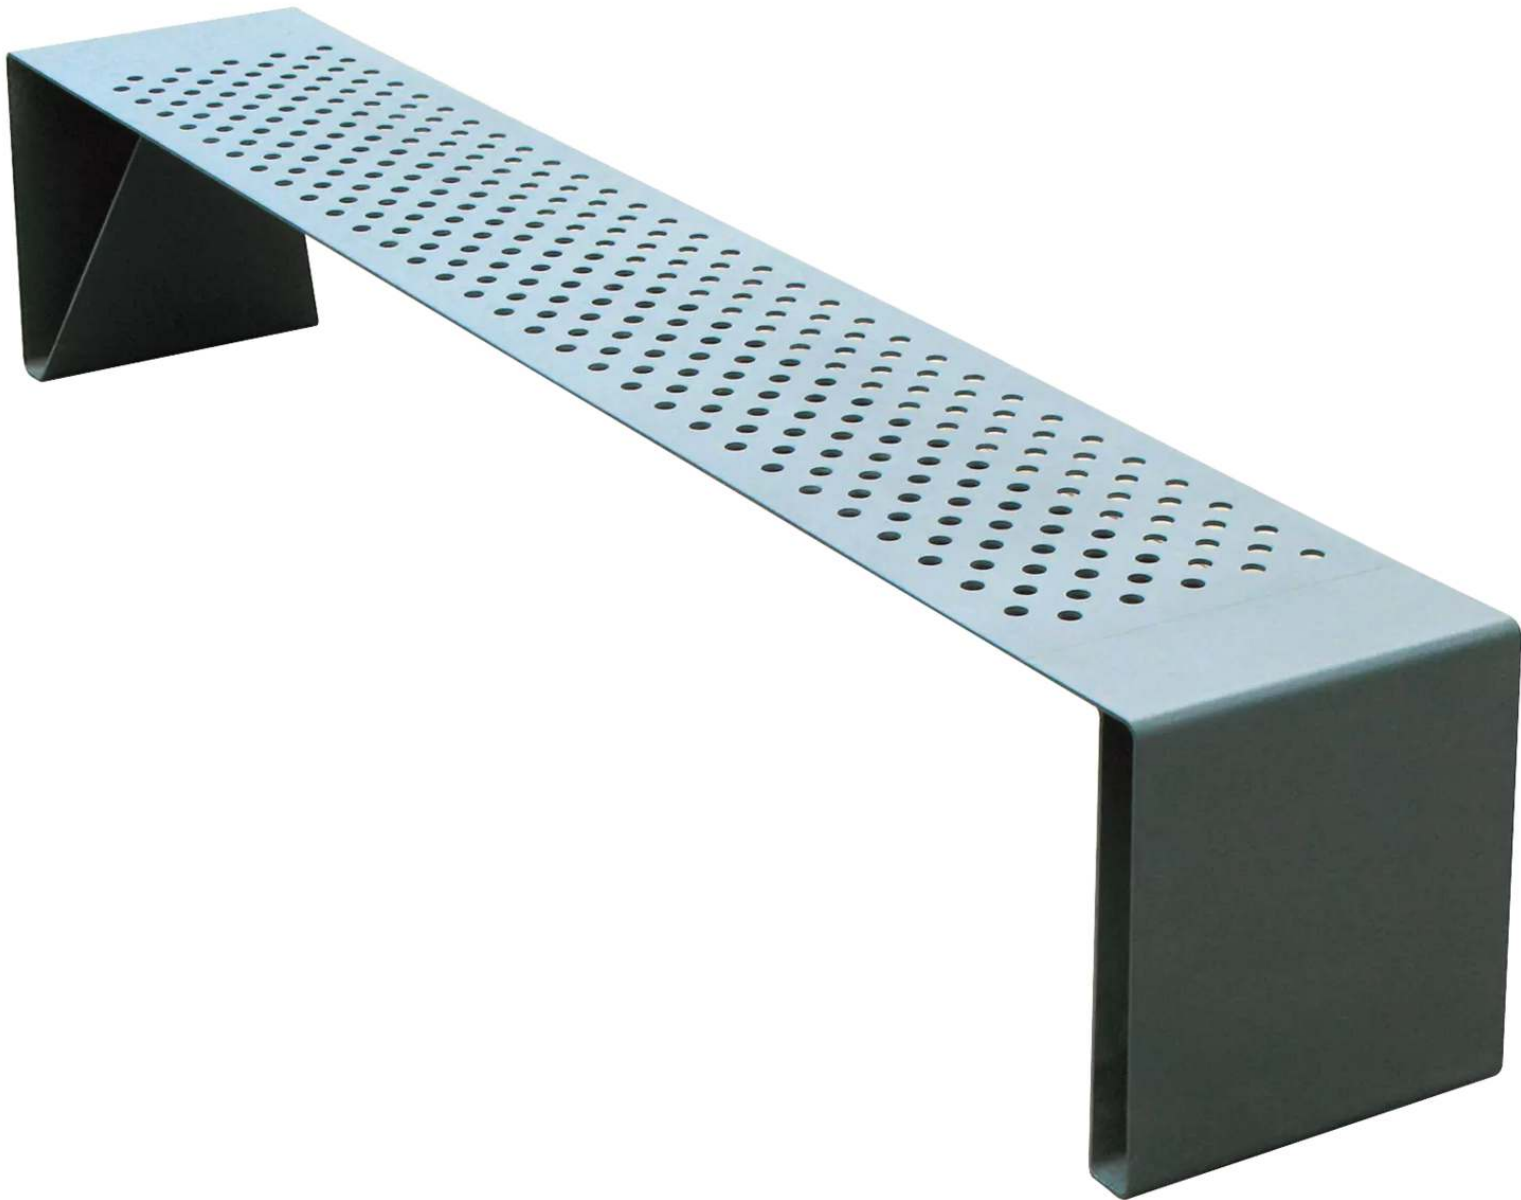

ZIEGLER[®]
Mehr Wert für draußen.

Ihr innovativer Partner für Stahlleichtbau
und Freiflächengestaltung

TOP-QUALITÄT
- direkt vom -
HERSTELLER!

Sitzbank RADIUM
ohne Rückenlehne - 122.821

www.ziegler-metall.at

Sitzbank RADIUM

ohne Rückenlehne

Sitzbank mit Seitenteilen und gelochter Sitzfläche (Ø 20 mm) aus Flachstahl. Unsichtbare Bodenbefestigung mittels Gewindestangen zum Einbetonieren (nicht im Lieferumfang enthalten).

Bankform : gerade
Höhe : 445 mm
Anlieferung : montiert
Armlehnen : nein
Rückenlehne : nein
Befestigungsart : zum Einbetonieren
Material Unterkonstruktion : Flachstahl
Produkttyp : Sitzbank
Material Auflage : Flachstahl
Variante : ohne Kunststoffnoppen
Höhe über Flur : 445 mm
Oberfläche Unterkonstruktion : spritzverzinkt und pulverbeschichtet
Sitzhöhe : 445 mm
Oberfläche Auflage : spritzverzinkt und pulverbeschichtet
Sitztiefe : 420 mm
Tiefe : 420 mm
Sitzbreite : 2460 mm
Breite : 2460 mm
Gewicht : 88 kg

zum Webshop

Detail: Sitzfläche, ohne Kunststoffnoppen

Detail: Sitzfläche, ohne Kunststoffnoppen

Sitzbank RADIUM ohne Rückenlehne, ohne Kunststoffnoppen, in RAL 7016 anthrazitgrau

Sitzbank RADIUM ohne Rückenlehne, mit Kunststoffnoppen, in RAL 9007 graualuminium