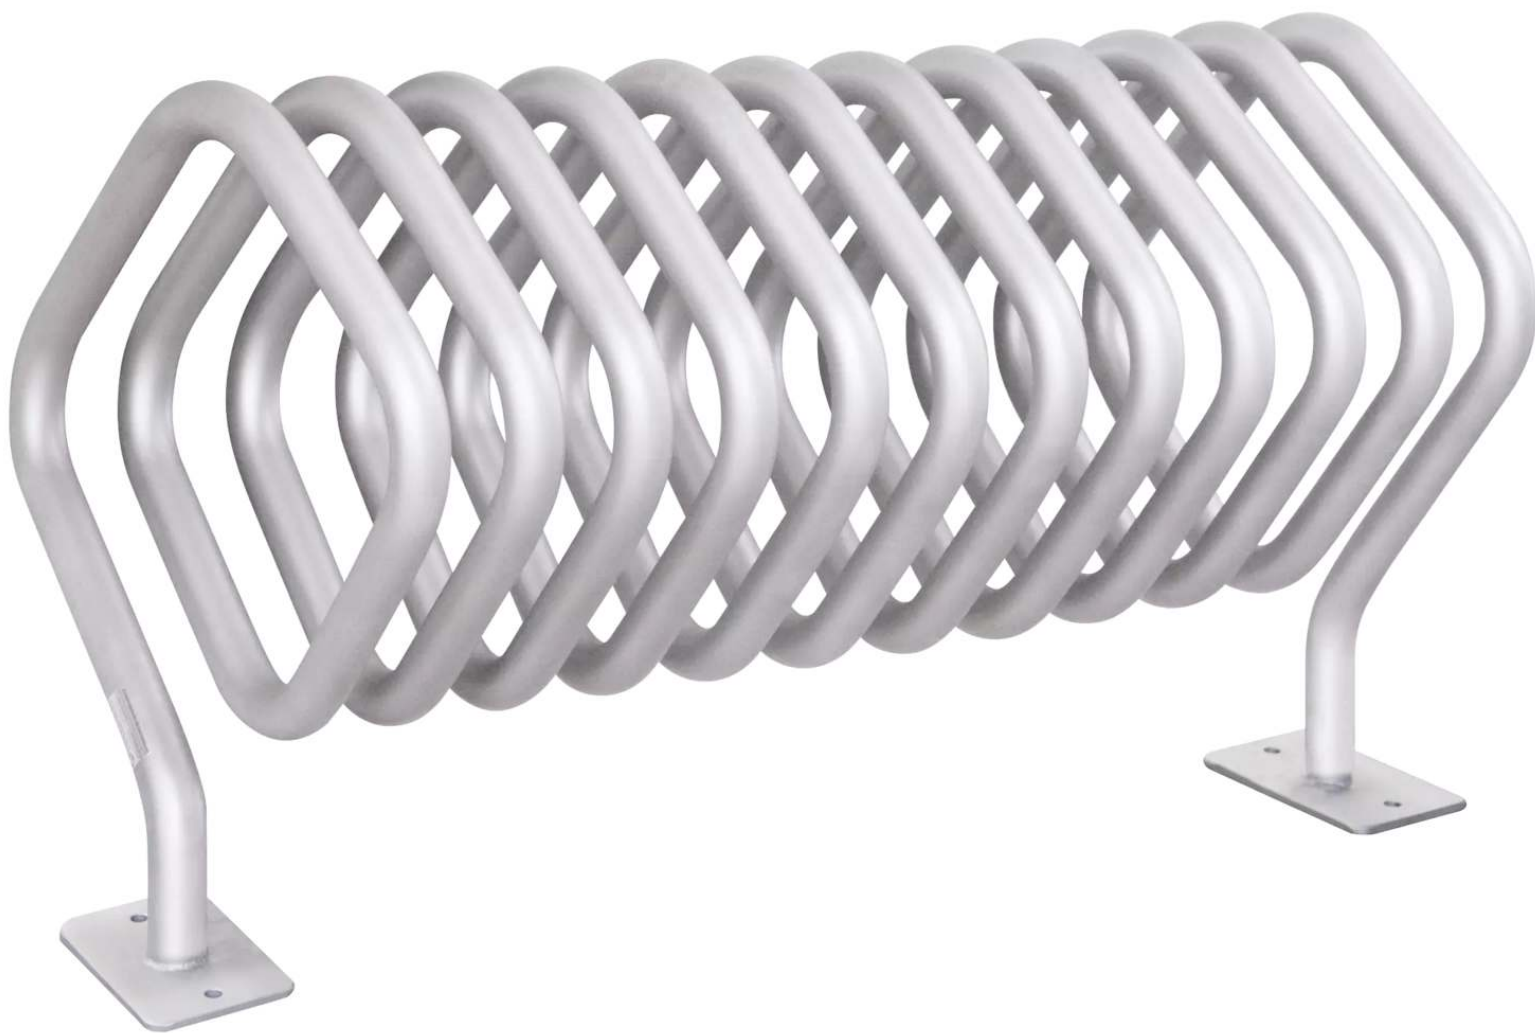

ZIEGLER[®]
Mehr Wert für draußen.

Ihr innovativer Partner für Stahlleichtbau
und Freiflächengestaltung

TOP-QUALITÄT
- direkt vom -
HERSTELLER!

Fahrradständer QUADRA

zum Aufdübeln, Edelstahl - 123.165

www.ziegler-metall.at

Fahrradständer QUADRA

zum Aufdübeln, Edelstahl

Fahrradständer aus Stahlrohr (Ø 42,4 mm) mit Fußplatten (180x120 mm), der sowohl einseitig als auch doppelseitig genutzt werden kann. Das Befestigungsmaterial ist nicht im Lieferumfang enthalten.

Befestigungsart : zum Aufdübeln
empfohlene Einbautiefe : +/- 0 mm
Anlieferung : montiert
Material : Edelstahl
Nutzung : doppelseitig
Reifenbreite : 55 mm
Produkttyp : Fahrradständer
Einstellwinkel : 90°
Radabstand : 500 mm
Radeinstellung : tief
Oberfläche : glasperlengestrahlt
Anzahl Stellplätze : 5 Stück
Breite : 1270 mm
Tiefe : 470 mm
Gewicht : 50 kg
Höhe : 615 mm