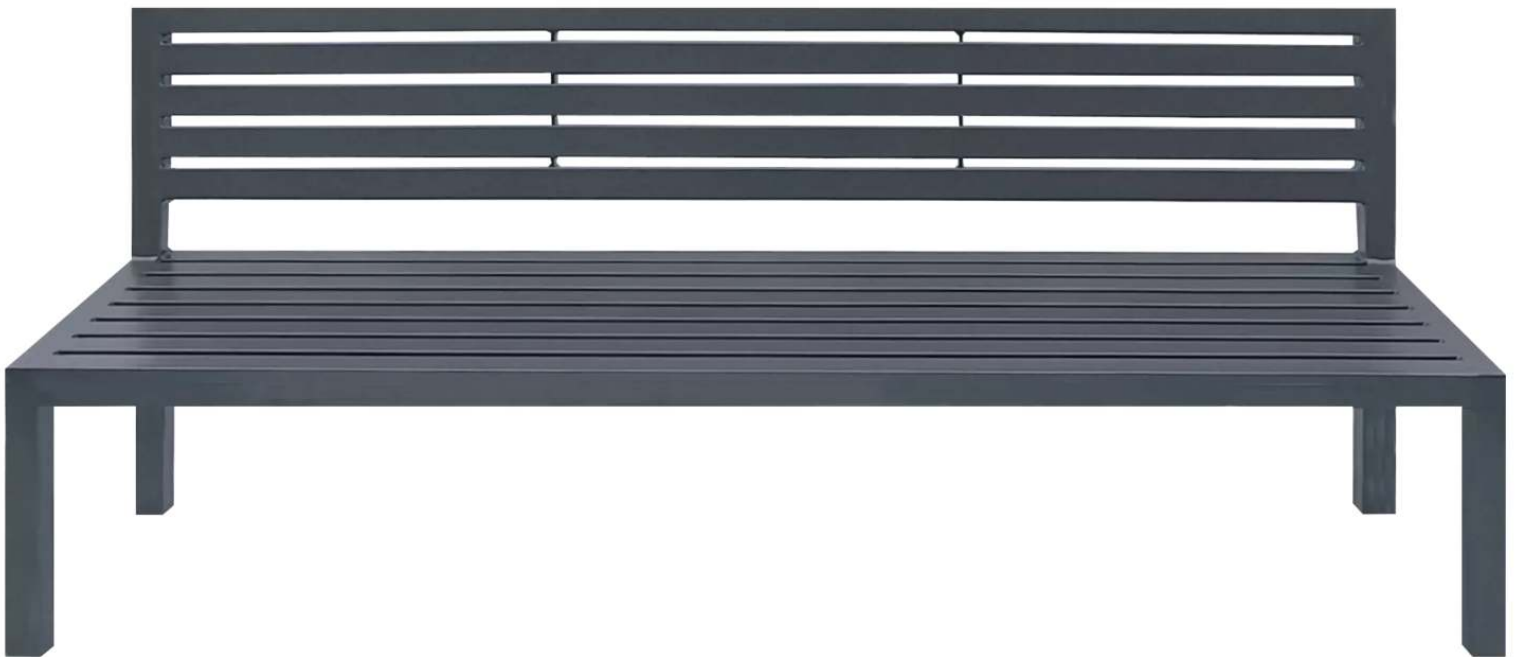

ZIEGLER[®]
Mehr Wert für draußen.

Ihr innovativer Partner für Stahlleichtbau
und Freiflächengestaltung

TOP-QUALITÄT
- direkt vom -
HERSTELLER!

Sitzbank LIGURIA
mit Rückenlehne - 123.344

www.ziegler-metall.at

Sitzbank LIGURIA

mit Rückenlehne

Sitzbank mit Gestell aus Stahl-Quadratrohr 50 x 50 mm. Sitzfläche und Rückenlehne aus Stahl-Rechteckrohr. Bank komplett verschweißt.

Anlieferung : montiert
Bankform : gerade
Material Unterkonstruktion : Stahl
Rückenlehne : ja
Armlehnen : nein
Material Auflage : Stahl
Sitzbreite : 1950 mm
Breite : 1950 mm
Produkttyp : Sitzbank
Befestigungsart : zum freien Aufstellen
Oberfläche Unterkonstruktion : verzinkt und beschichtet
Oberfläche Auflage : verzinkt und beschichtet
Sitzhöhe : 450 mm
Sitztiefe : 450 mm
Gewicht : 61 kg
Tiefe : 600 mm
Höhe : 840 mm