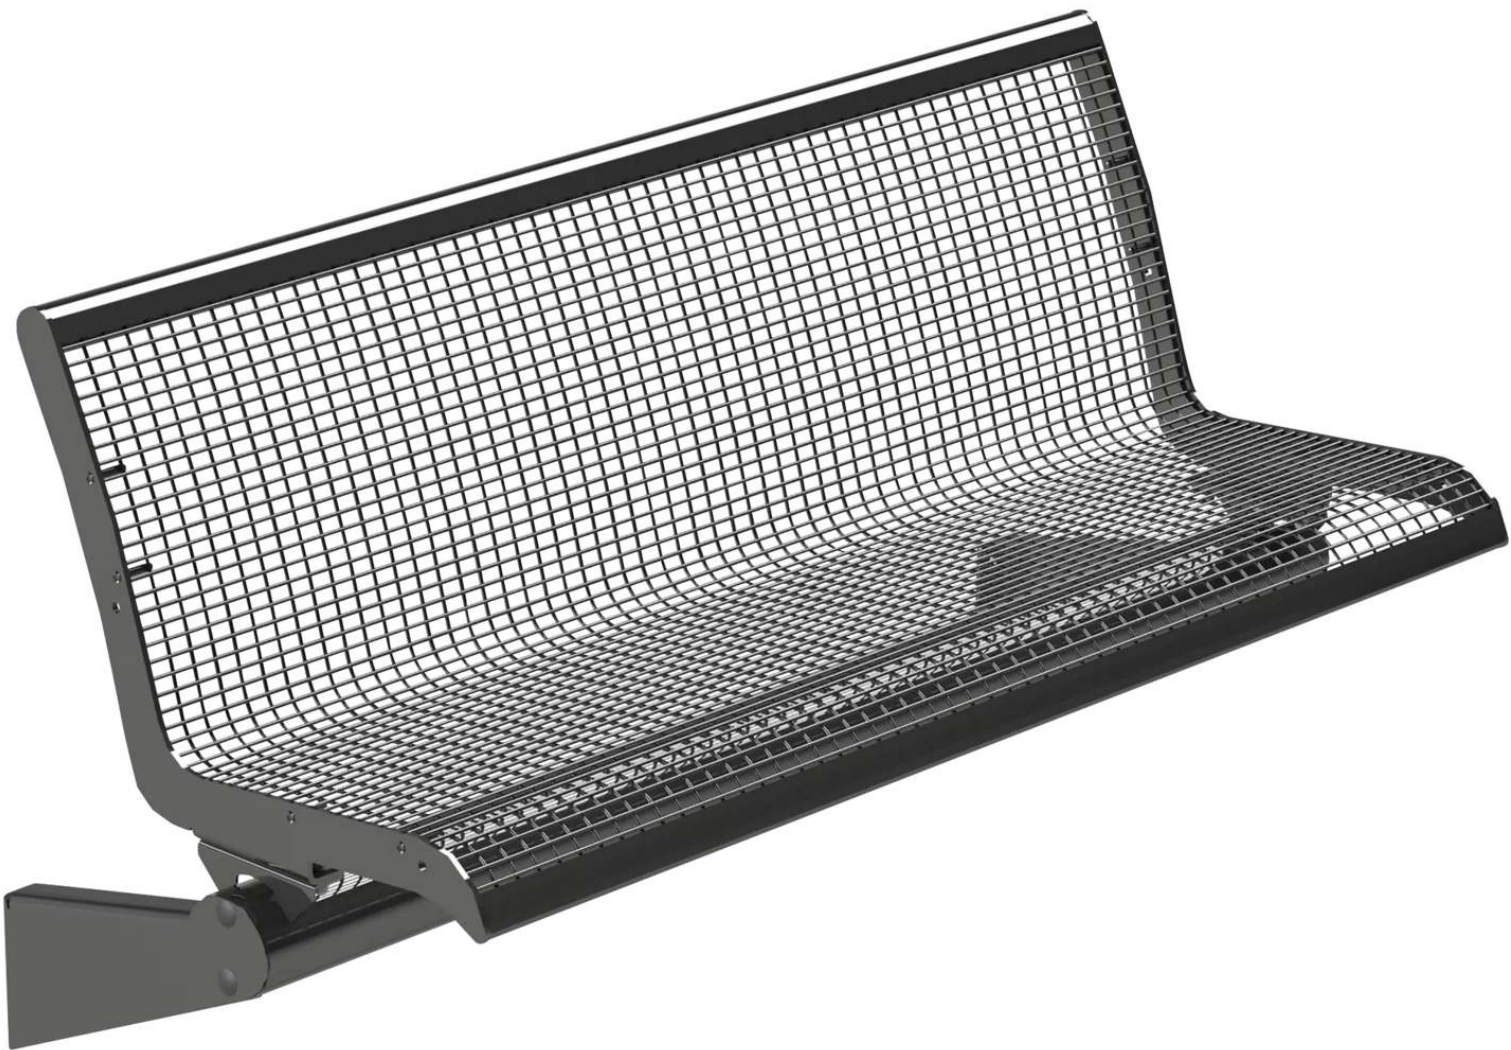

ZIEGLER[®]
Mehr Wert für draußen.

Ihr innovativer Partner für Stahlleichtbau
und Freiflächengestaltung

TOP-QUALITÄT
- direkt vom -
HERSTELLER!

Sitzbank LINUS
mit Rückenlehne - 123.413

www.ziegler-metall.at

Sitzbank LINUS

mit Rückenlehne

Sitzbank (3-Sitzer durchgehend) mit Rückenlehne und Sitzfläche aus Drahtgitter 25 x 15 mm.
Wandbefestigungsmaterial nicht im Lieferumfang enthalten.

Bankform : gerade
Oberfläche Unterkonstruktion : feuerverzinkt und pulverbeschichtet
Material Unterkonstruktion : Stahl
Rückenlehne : ja
Material Auflage : Drahtgitter
Armlehnen : nein
Anzahl Sitze : 3
Anlieferung : zerlegt
Oberfläche Auflage : galvanisch verzinkt und pulverbeschichtet
Befestigungsart : zur Wandbefestigung
Produkttyp : Sitzbank
Sitzbreite : 1391 mm
Breite : 1450 mm
Tiefe : 600 mm
Gewicht : 76 kg
Höhe : 810 mm