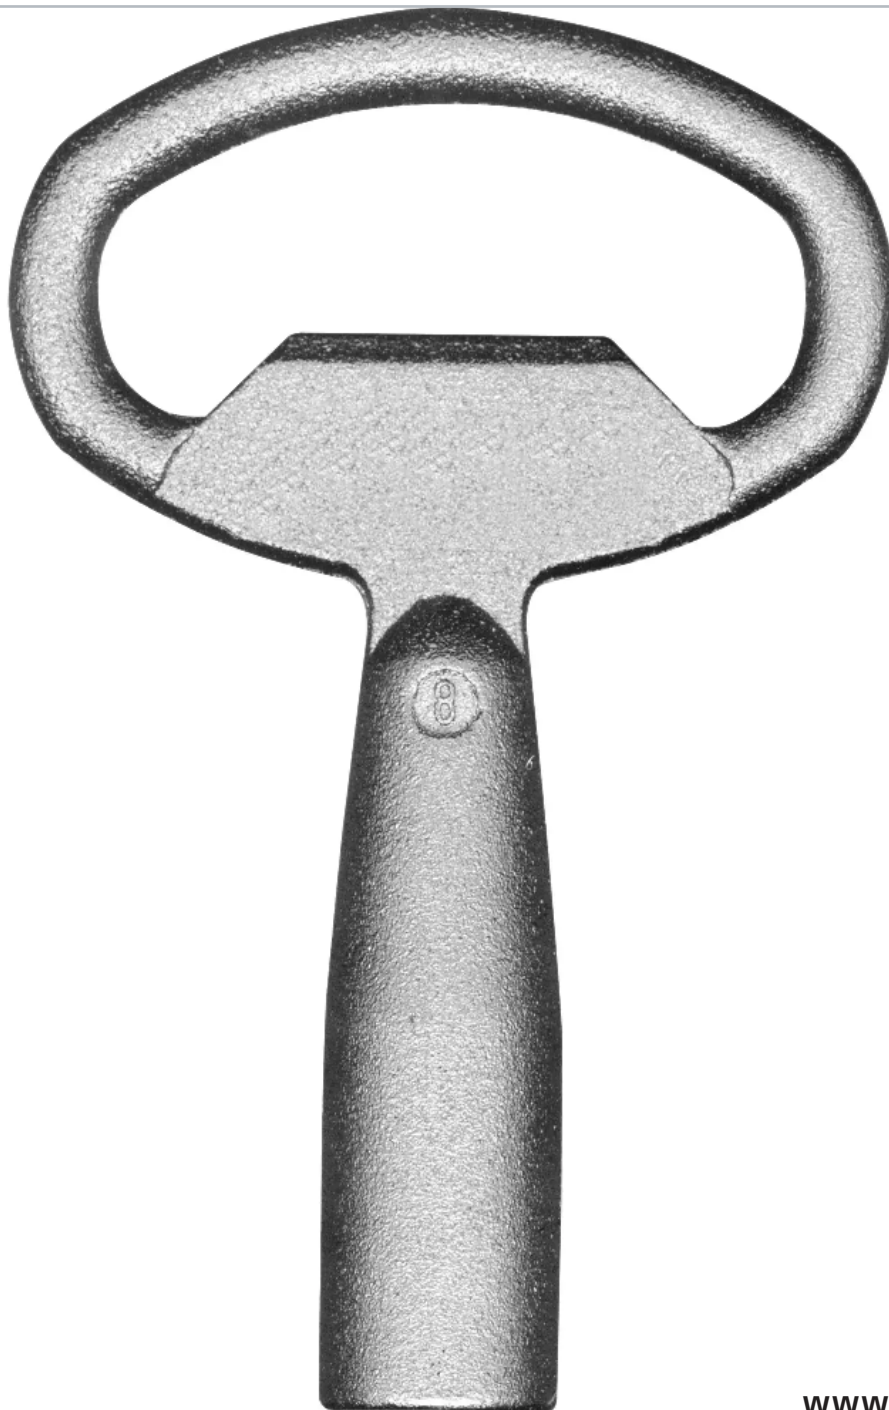

ZIEGLER[®]
Mehr Wert für draußen.

Ihr innovativer Partner für Stahlleichtbau
und Freiflächengestaltung

TOP-QUALITÄT
- direkt vom -
HERSTELLER!

Dreikantschlüssel

(extra) - 136.062

www.ziegler-metall.at

BESTELL-HOTLINE + BERATUNG (Mo - Do: 07:30 - 17:00 Uhr, Freitag 07:30 - 12:00 Uhr)

Tel +43 (0) 76 72 / 958 950 Fax +43 (0) 76 72 / 958 9514 beratung@ziegler-metall.at

Angebote für gewerbliche Kunden. Netto-Preise zzgl. gesetzl. MwSt.

Dreikantschlüssel

(extra)

Aus Zinkdruckguss, schwarz gepulvert. Schenkellänge 8 mm.