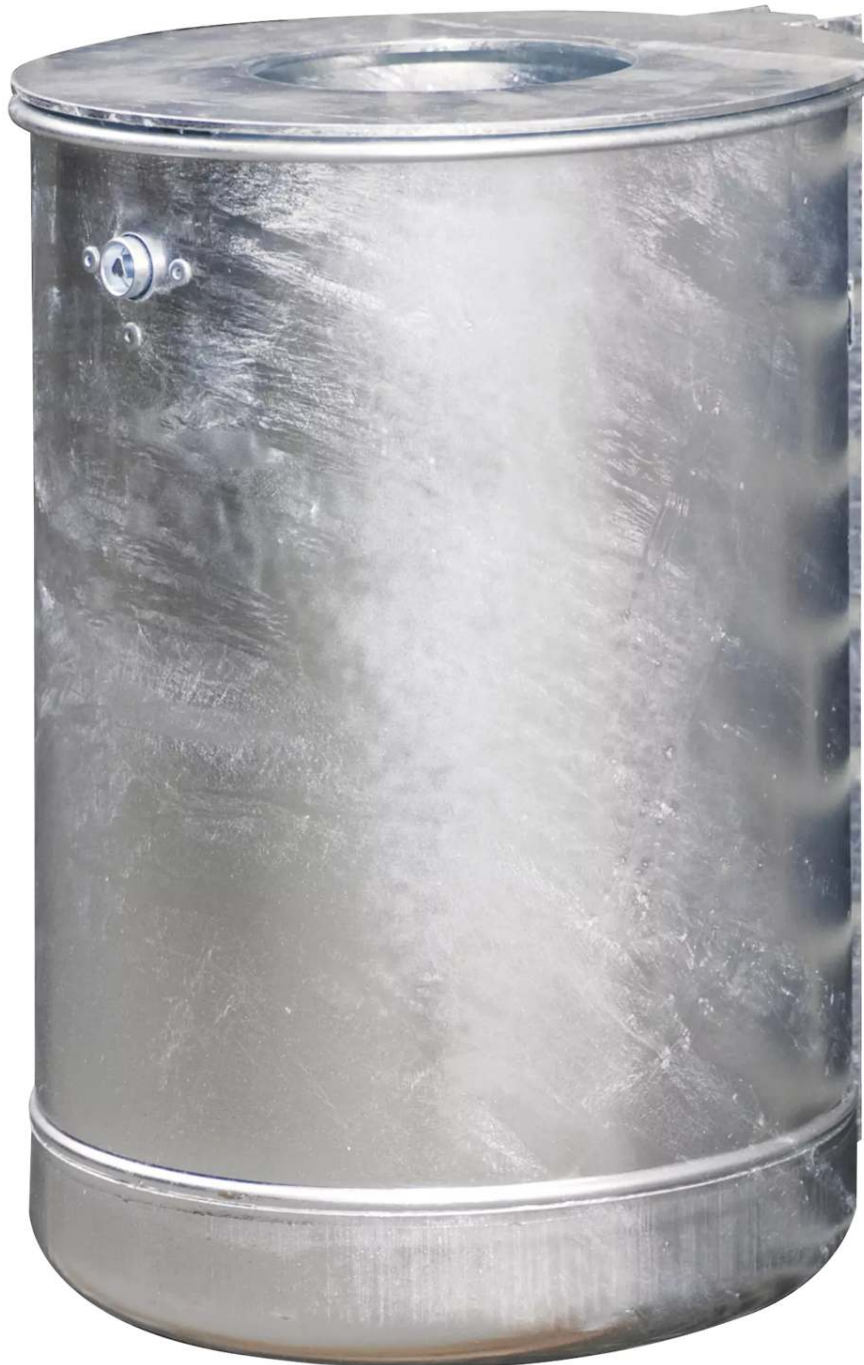

## **Abfallbehälter KÖLN**

aus Stahl, mit Vollblech - 136.210

[www.ziegler-metall.at](http://www.ziegler-metall.at)

**BESTELL-HOTLINE + BERATUNG** (Mo - Do: 07:30 - 17:00 Uhr, Freitag 07:30 - 12:00 Uhr)

Tel +43 (0) 76 72 / 958 950 Fax +43 (0) 76 72 / 958 9514 [beratung@ziegler-metall.at](mailto:beratung@ziegler-metall.at)

## aus Stahl, mit Vollblech

Abfallbehälter aus Stahlblech. Behälter mit Flüssigkeitsablaulöchern. Mit angeschweißter U-Profileschiene zur Wandbefestigung. Befestigungsmaterial nicht im Lieferumfang enthalten. Behälter mittels Dreikantschloss entriegeln, Deckelscheibe öffnen und Abfallsack bzw. Innenbehälter (exkl.) zum Entleeren entnehmen, 1 Dreikantschlüssel im Lieferumfang enthalten.

Schließung : mit  
Produkttyp : Abfallbehälter  
Einsatzbereich : Außenbereich  
Mülltrennung : ohne  
mit Ascher : nein  
Selbstlöschend : nein  
Dach : ohne  
Befestigungsart : zur Wandbefestigung  
Behälter-Ø : 340 mm  
Material Korpus : Stahl  
Breite : 340 mm  
Oberfläche Korpus : verzinkt  
Einwurföffnung : Ø 150 mm  
Inhalt Abfallbehälter : 35 Liter  
Tiefe : 375 mm  
Höhe : 475 mm  
Gewicht : 9 kg

**[zum Webshop](#)**

Abfallbehälter KÖLN ohne Ascher, 50 Liter, Vollblech, zur Wandbefestigung, feuerverzinkt