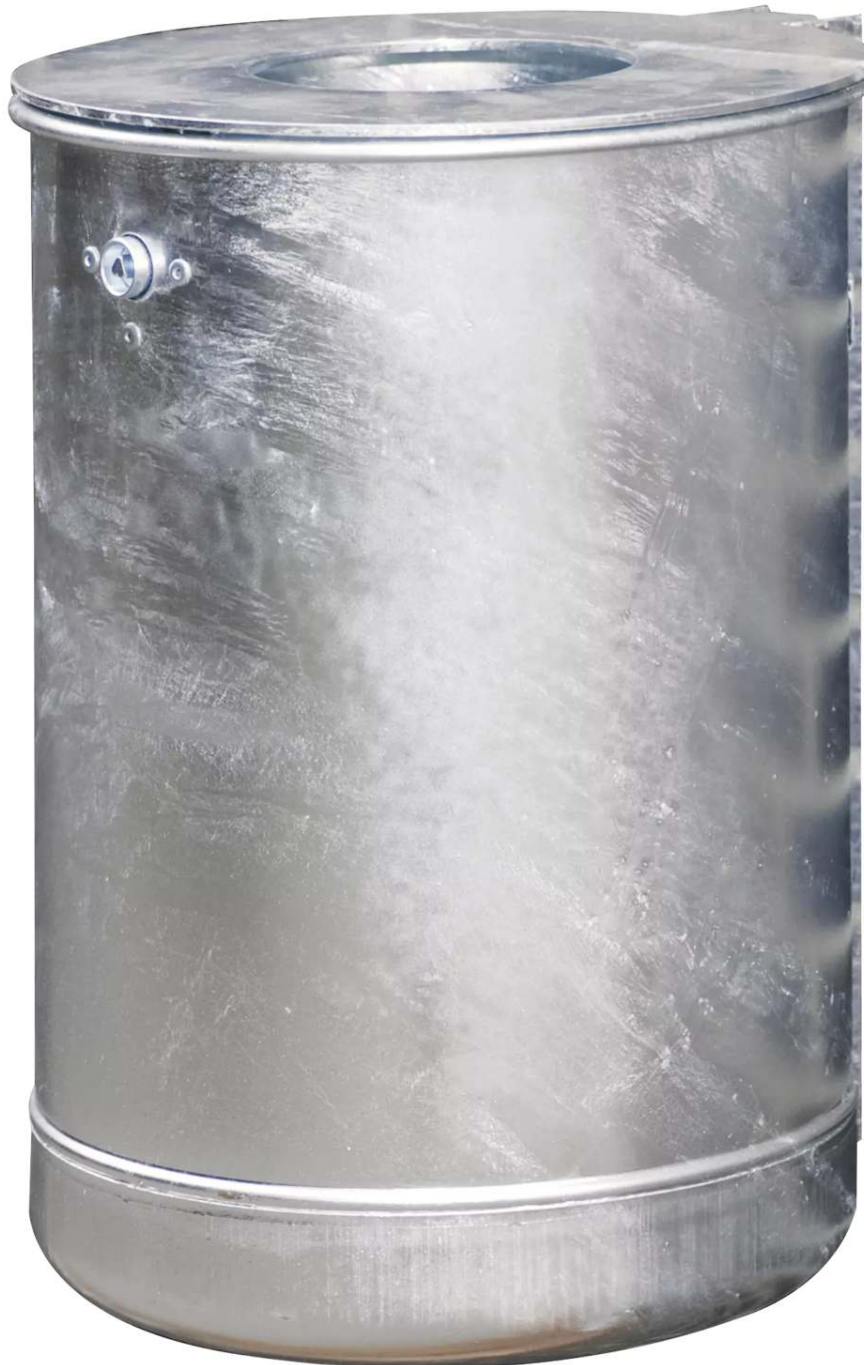

ZIEGLER[®]
Mehr Wert für draußen.

Ihr innovativer Partner für Stahlleichtbau
und Freiflächengestaltung

TOP-QUALITÄT
- direkt vom -
HERSTELLER!

Abfallbehälter KÖLN

aus Stahl, mit Vollblech - 136.214

www.ziegler-metall.at

Abfallbehälter KÖLN

aus Stahl, mit Vollblech

Abfallbehälter aus Stahlblech. Behälter mit Flüssigkeitsablaflöchern. Mit angeschweißter U-Profileschiene zur Wandbefestigung, Befestigungsmaterial nicht im Lieferumfang enthalten. Behälter mittels Dreikantschloss entriegeln, Deckelscheibe öffnen und Abfallsack bzw. Innenbehälter (exkl.) zum Entleeren entnehmen, 1 Dreikantschlüssel im Lieferumfang enthalten.

Produkttyp : Abfallbehälter
Schließung : mit
Gewicht : 10 kg
Einsatzbereich : Außenbereich
mit Ascher : nein
Selbstlöschend : nein
Mülltrennung : ohne
Dach : ohne
Befestigungsart : zur Wandbefestigung
Behälter-Ø : 380 mm
Material Korpus : Stahl
Breite : 380 mm
Oberfläche Korpus : verzinkt
Einwurföffnung : Ø 150 mm
Tiefe : 415 mm
Inhalt Abfallbehälter : 50 Liter
Höhe : 515 mm

zum Webshop

Abfallbehälter KÖLN ohne Ascher, 50 Liter, Vollblech, zur
Wandbefestigung, feuerverzinkt