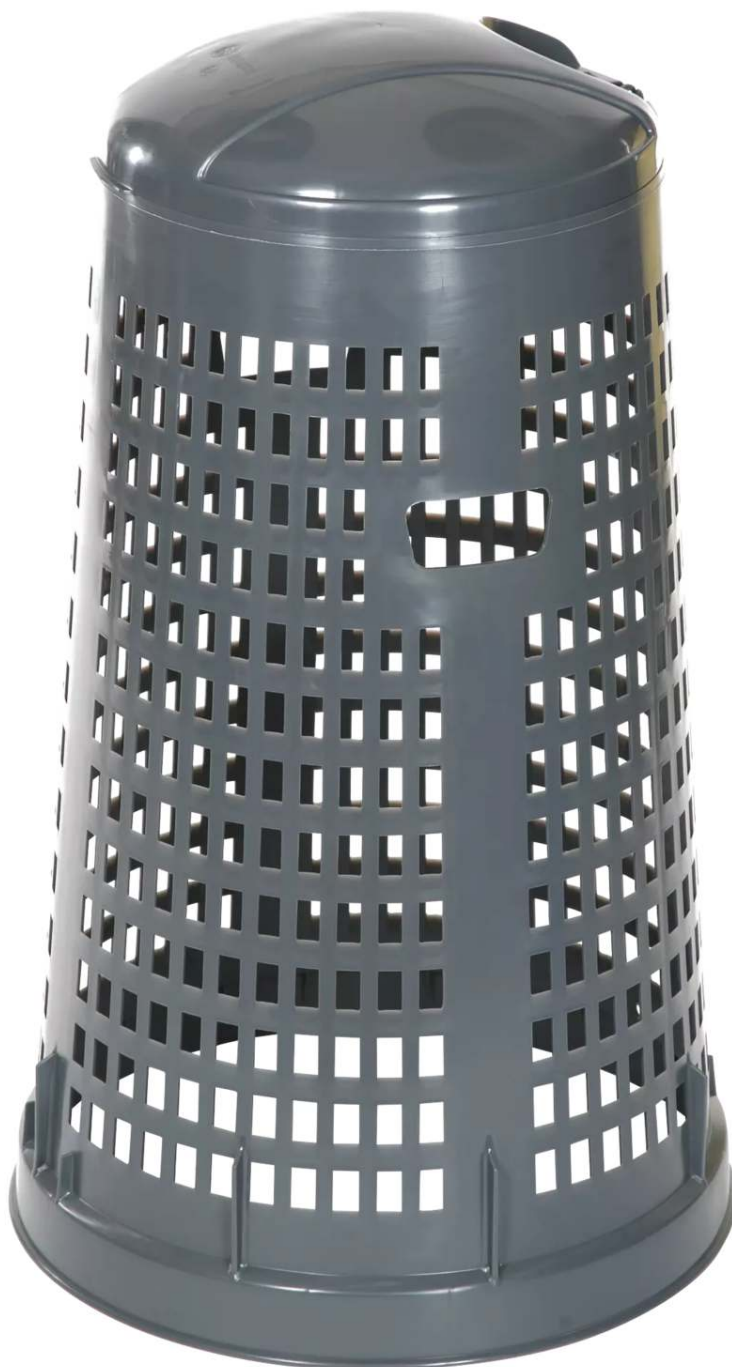

ZIEGLER[®]
Mehr Wert für draußen.

Ihr innovativer Partner für Stahlleichtbau
und Freiflächengestaltung

TOP-QUALITÄT
- direkt vom -
HERSTELLER!

Korb-Abfallbehälter NALEDI

aus Kunststoff - 136.252

www.ziegler-metall.at

Korb-Abfallbehälter NALEDI

aus Kunststoff

Abfallbehälter aus wetterfestem Polyethylen in grau-blau, stapelbar, inkl. Abfallsackhalterung in weiß. Ohne Verriegelung. Deckel öffnen und Abfallsack (exkl.) zum Entleeren entnehmen.

Einsatzbereich : Innenbereich
Produkttyp : Abfallbehälter
Dach : mit
Schließung : ohne
Mülltrennung : ohne
Selbstlöschend : nein
Inhalt Abfallbehälter : 120 Liter
Befestigungsart : zum freien Aufstellen
Material Korpus : Kunststoff
Farbe : grau-blau
Gewicht : 3 kg
Ø : 520 mm