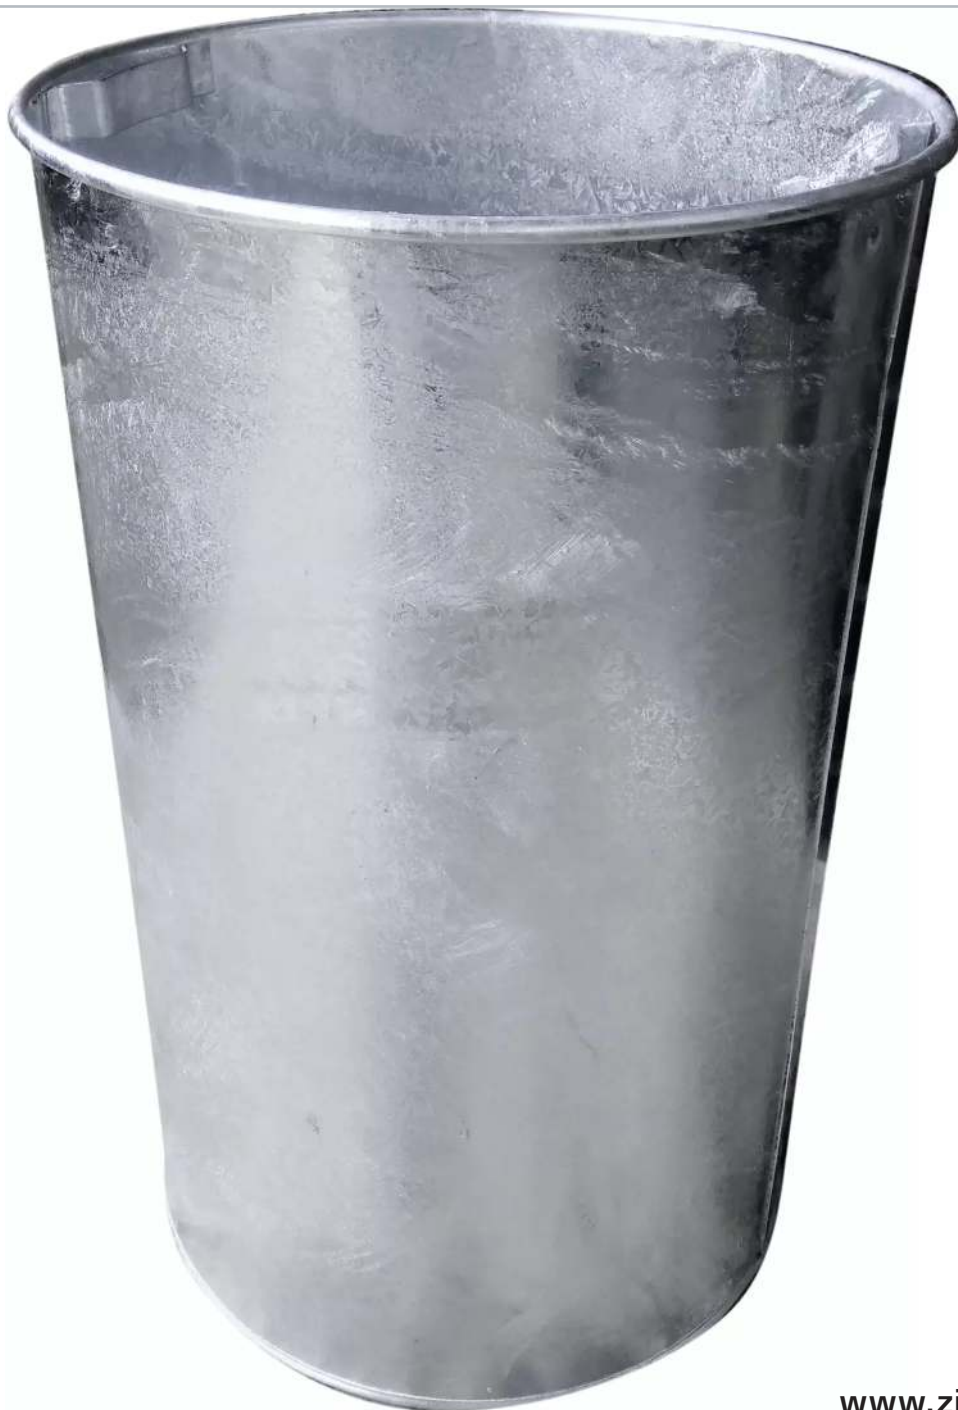

ZIEGLER[®]
Mehr Wert für draußen.

Ihr innovativer Partner für Stahlleichtbau
und Freiflächengestaltung

TOP-QUALITÄT
- direkt vom -
HERSTELLER!

Innenbehälter GLACE

feuerverzinkt - 136.331

www.ziegler-metall.at

Innenbehälter GLACE

feuerverzinkt

Innenbehälter für den Abfallbehälter GLACE ohne Ascherschacht, mit gelochtem Boden und zwei angeschweißten Griffflaschen aus 0,75 mm starkem Stahlblech.

zum Webshop

Innenbehälter GLACE, feuerverzinkt, Ansicht von innen