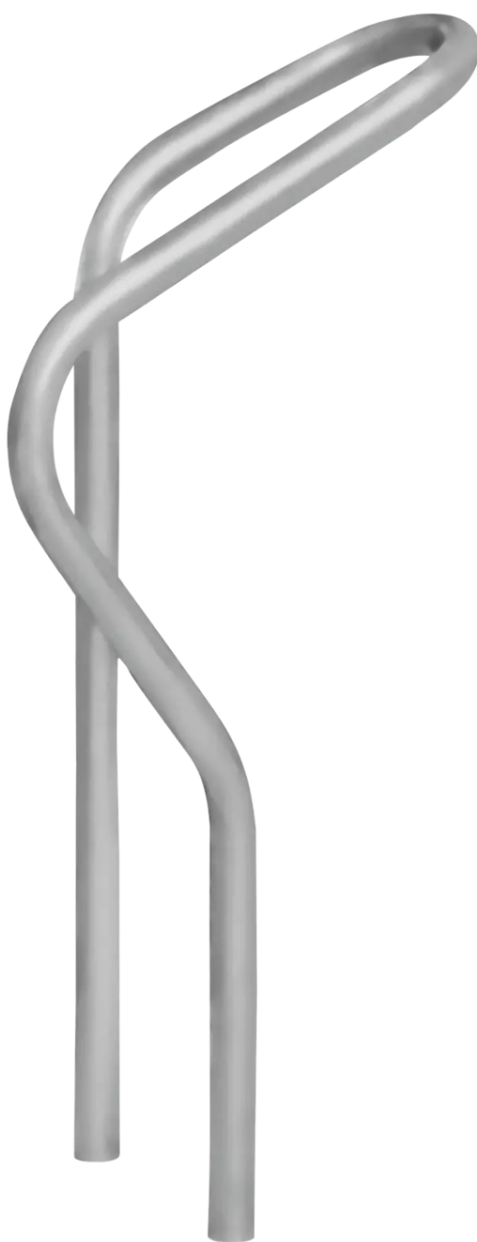

**ZIEGLER<sup>®</sup>**  
**Mehr Wert für draußen.**

Ihr innovativer Partner für Stahlleichtbau  
und Freiflächengestaltung

**TOP-QUALITÄT**  
- direkt vom -  
**HERSTELLER!**

**Anlehnbügel LARGO SINGLE**  
feuerverzinkt und pulverbeschichtet - 143.000

# Anlehnbügel LARGO SINGLE

feuerverzinkt und pulverbeschichtet

Anlehnbügel aus gebogenem Stahlrohr (Ø 31,7 mm), mit einem schrägen Rohrverlauf.

Produkttyp : Anlehnbügel  
Anzahl Stellplätze : 1 Stück  
Befestigungsart : zum Einbetonieren  
Rohr-Ø/ Profilmaße : 31,7 mm  
Nutzung : einseitig  
Material : Stahl  
empfohlene Einbautiefe : 375 mm  
Oberfläche : feuerverzinkt und pulverbeschichtet  
Tiefe : 402 mm  
Höhe : 1200 mm  
Breite : 223 mm  
Höhe über Flur : 825 mm  
Gewicht : 4 kg

**zum Webshop**

Anlehnbügel LARGO SINGLE in RAL 9006 weißaluminium