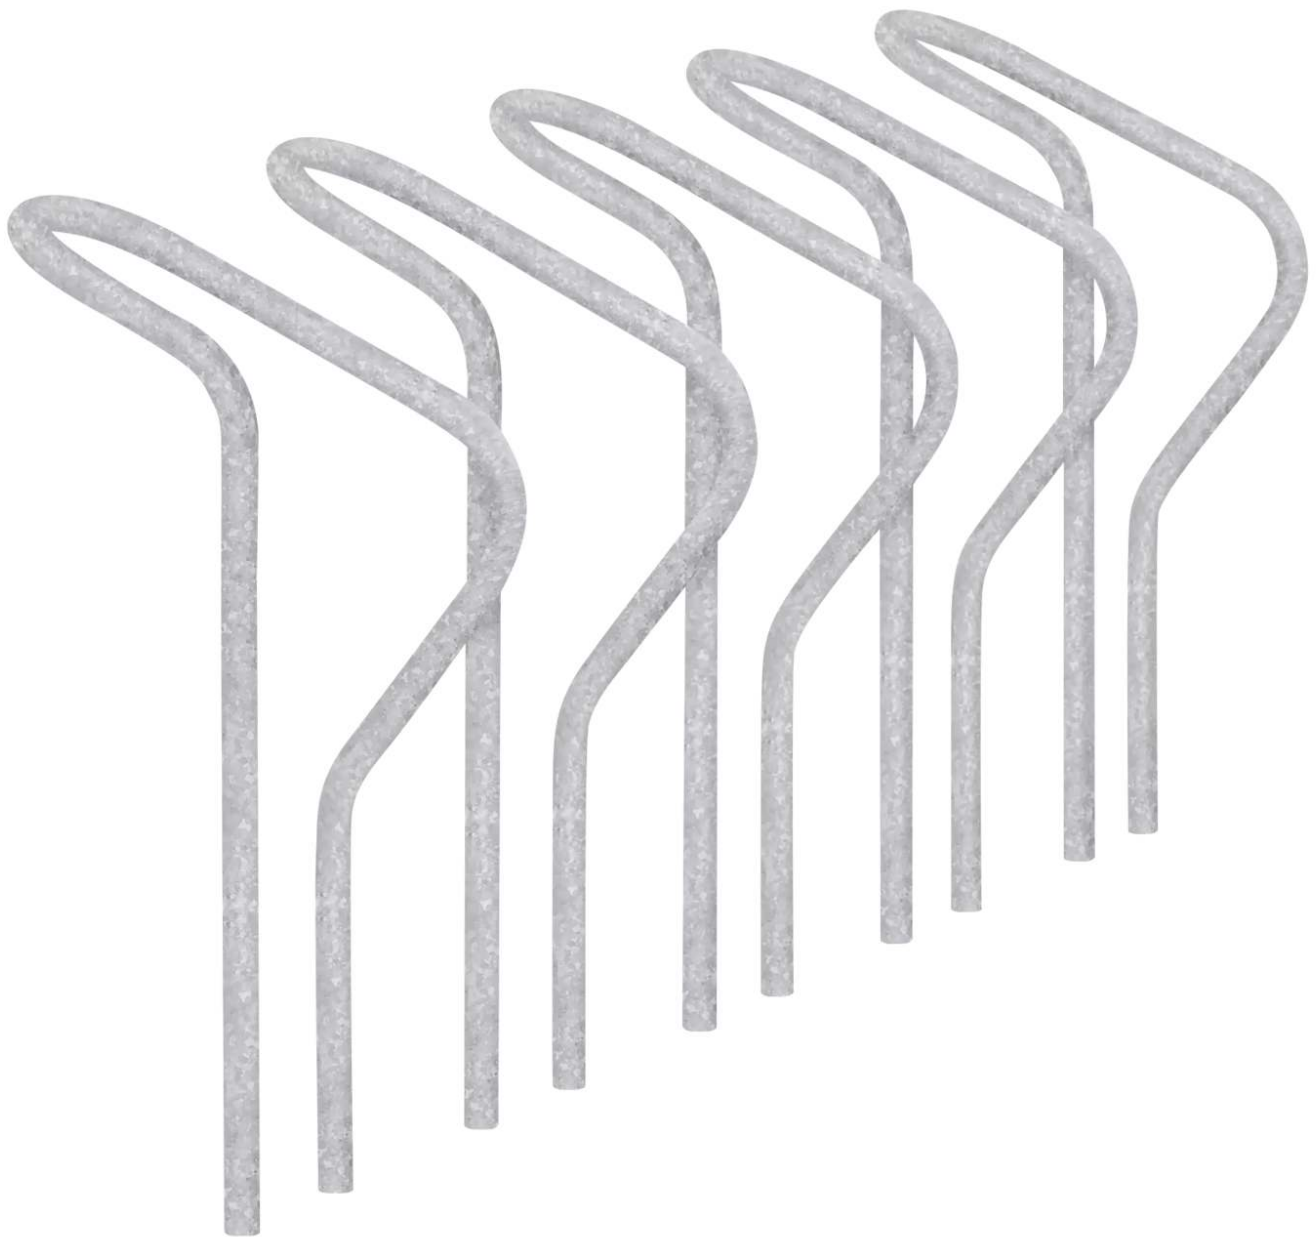

ZIEGLER®
Mehr Wert für draußen.

Ihr innovativer Partner für Stahlleichtbau
und Freiflächengestaltung

TOP-QUALITÄT
- direkt vom -
HERSTELLER!

Reihenanlehnbügel LARGO

einseitig, 5 Stellplätze, feuerverzinkt - 143.009

Reihenanlehnbügel LARGO

einseitig, 5 Stellplätze, feuerverzinkt

Anlehnbügel aus Stahlrohr (Ø 31,7 mm) mit einem schrägen Rohrverlauf. Der Reihenanlehnbügel ist für alle Fahrradtypen und Reifenbreiten bestens geeignet und kann beliebig modular erweitert werden. Zum Eingraben mittels Verbindungsplatten aus Stahl (im Lieferumfang enthalten), ein Einbetonieren ist nicht notwendig. Ideal zum Anpflastern bzw. Aufschütten von Füllmaterial geeignet.

Oberfläche : feuerverzinkt

Produkttyp : Anlehnbügel

Bügelabstand : 277 mm

Rohr-Ø/ ProfilmäÙe : 31,7 mm

Anlieferung : zerlegt

Nutzung : einseitig

Radabstand : 500 mm

Material : Stahl

empfohlene Einbautiefe : 160 mm

Anzahl Anlehnbügel : 5 Stück

Breite : 2500 mm

Befestigungsart : zum Eingraben

Tiefe : 402 mm

Höhe über Flur : 825 mm

Gewicht : 50 kg

Höhe : 985 mm