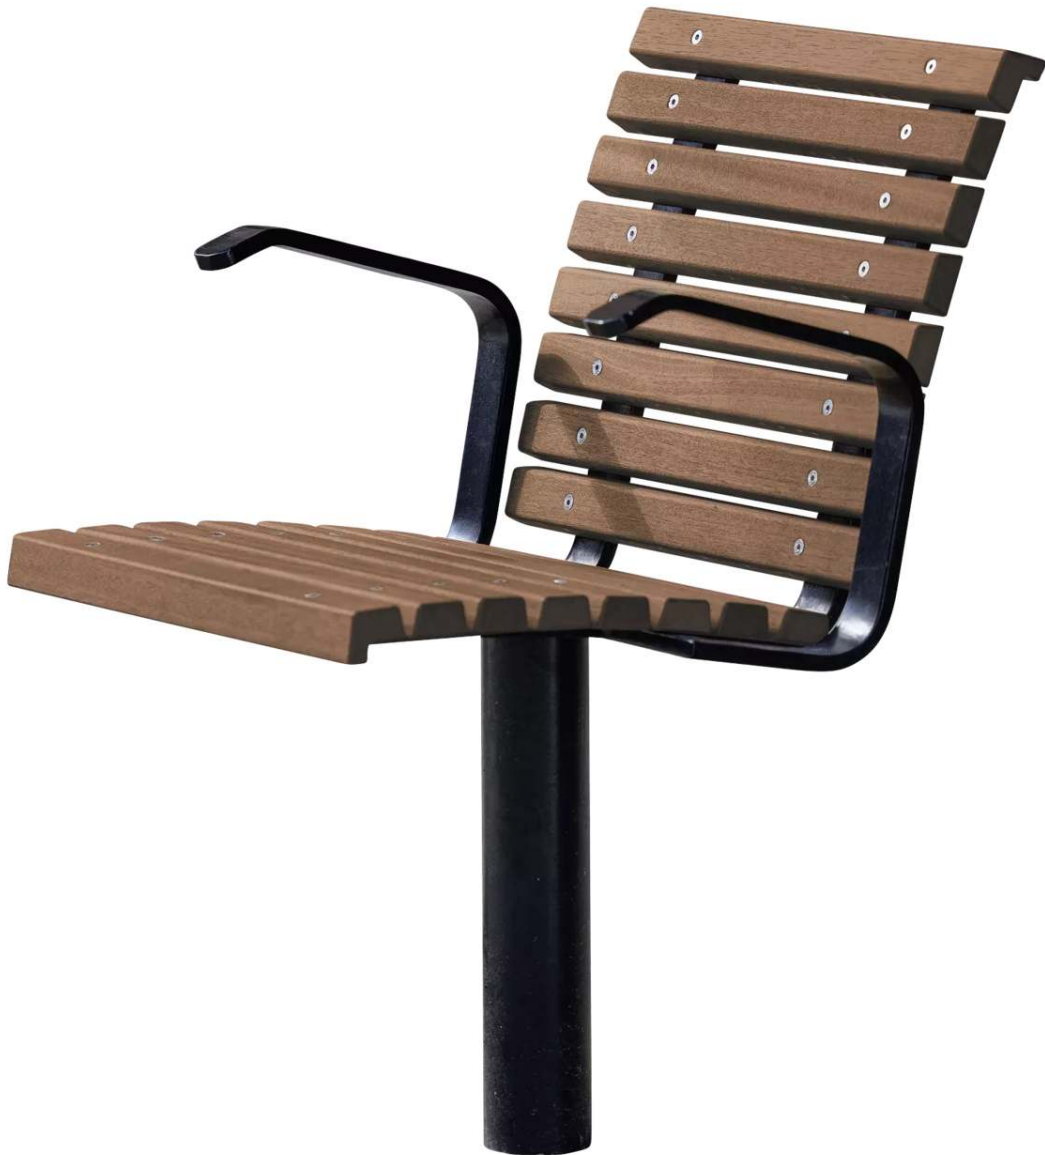

Sitz FJORDPARK

mit Rücken- und Armlehnen - 143.030

www.ziegler-metall.at

BESTELL-HOTLINE + BERATUNG (Mo - Do: 07:30 - 17:00 Uhr, Freitag 07:30 - 12:00 Uhr)

Tel +43 (0) 76 72 / 958 950 Fax +43 (0) 76 72 / 958 9514 beratung@ziegler-metall.at

Angebote für gewerbliche Kunden. Netto-Preise zzgl. gesetzl. MwSt.