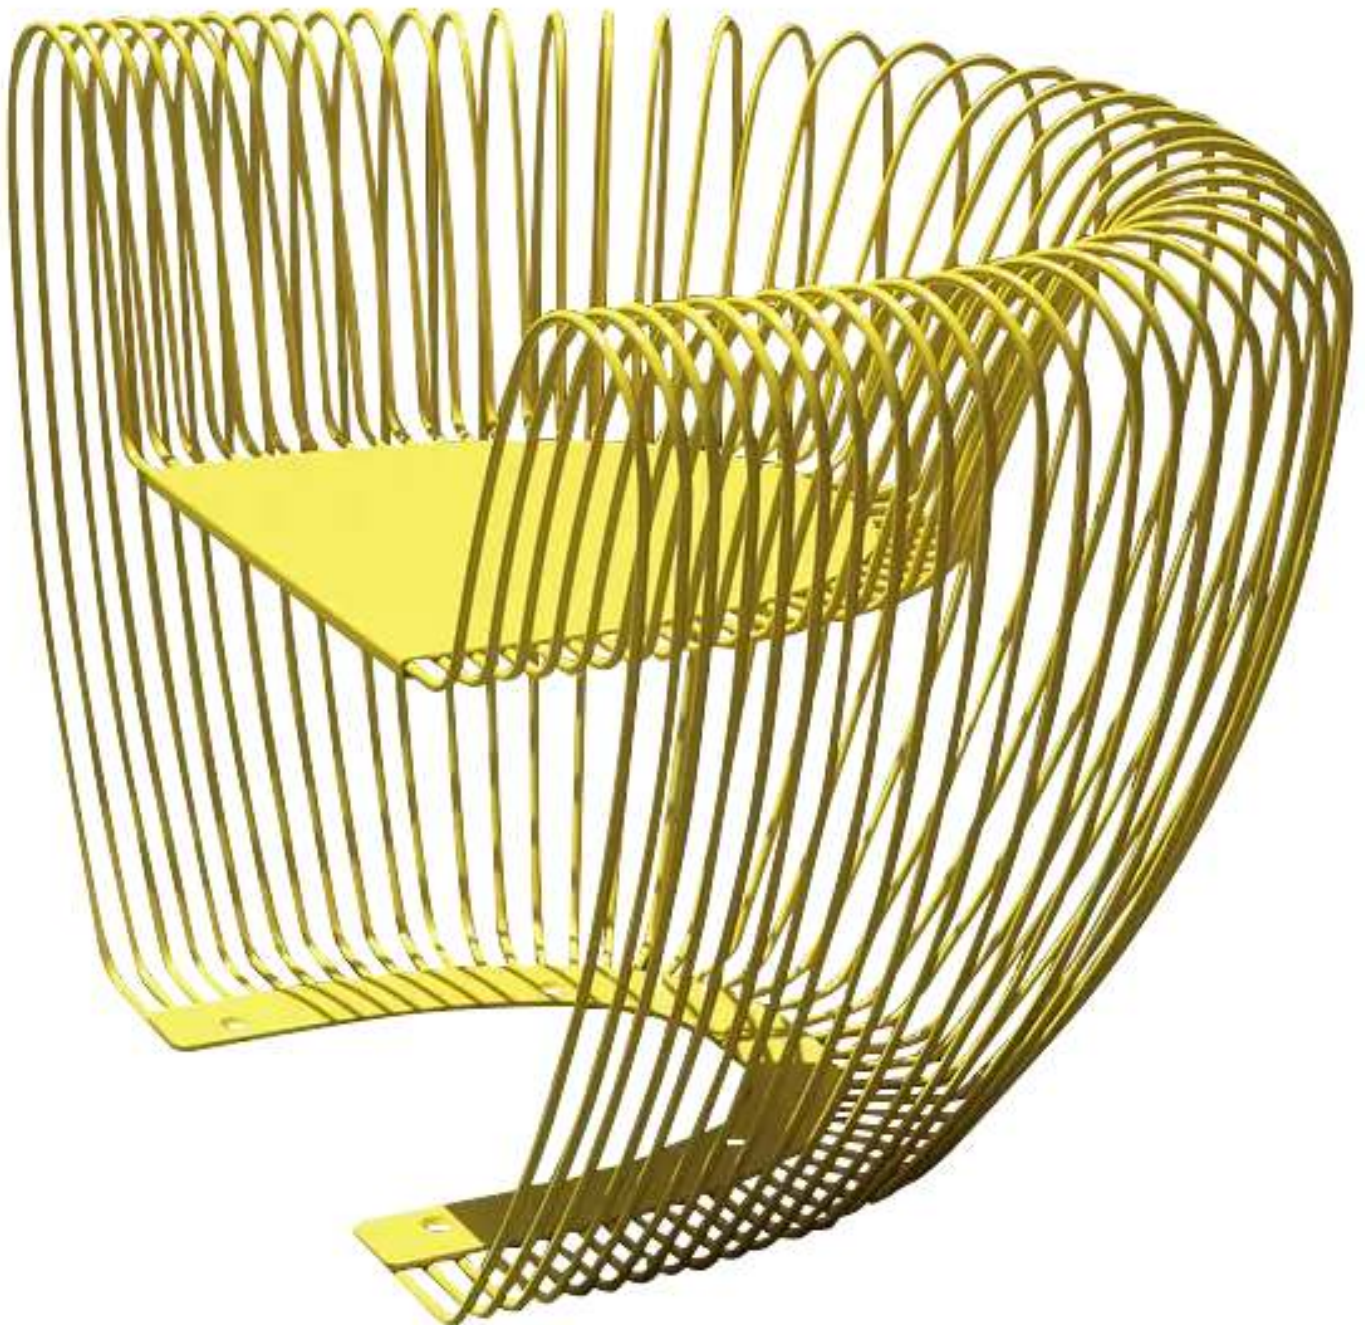

ZIEGLER[®]
Mehr Wert für draußen.

Ihr innovativer Partner für Stahlleichtbau
und Freiflächengestaltung

TOP-QUALITÄT
- direkt vom -
HERSTELLER!

Sitz BUBBLE

mit Rücken- und Armlehnen - 152.005

www.ziegler-metall.at

Sitz BUBBLE

mit Rücken- und Armlehnen

Sitz mit Armlehnen komplett aus Edelstahl V2A mit einem Gestell aus Rundstahl Ø 8 mm. Sitzfläche aus 3 mm starkem Stahlblech. Befestigungsmaterial im Lieferumfang enthalten.

Rückenlehne : ja
Armlehnen : ja
Anlieferung : montiert
Sitzform : gerade
Material Unterkonstruktion : Edelstahl
Breite : 1050 mm
Oberfläche Auflage : lackiert
Produkttyp : Sitz
Material Auflage : Edelstahl
Befestigungsart : zum Aufdübeln bei +/- 0 mm
Oberfläche Unterkonstruktion : lackiert
Sitzhöhe : 450 mm
Sitztiefe : 340 mm
Tiefe : 640 mm
Höhe : 740 mm
Sitzbreite : 450 mm

zum Webshop

Sitz BUBBLE aus Edelstahl und zusätzlich lackiert in RAL 9010 reinweiß

Detail: Edelstahlstreben in RAL 1037 sonnengelb

Sitz BUBBLE aus Edelstahl

Sitz BUBBLE aus Edelstahl