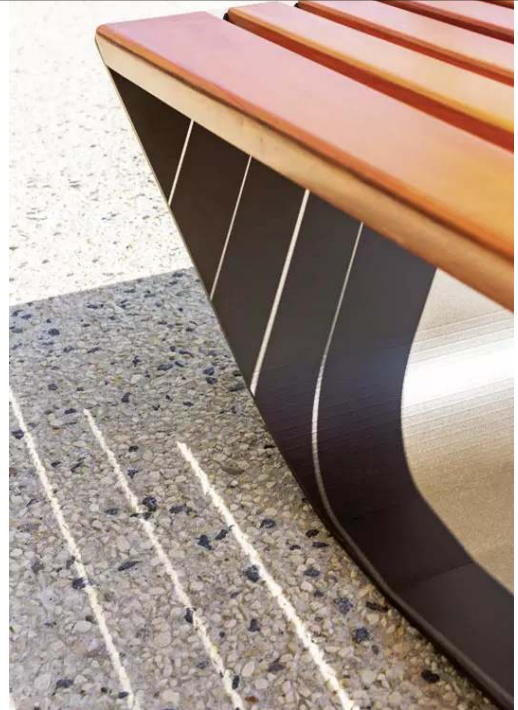

Detail: Sitzfläche