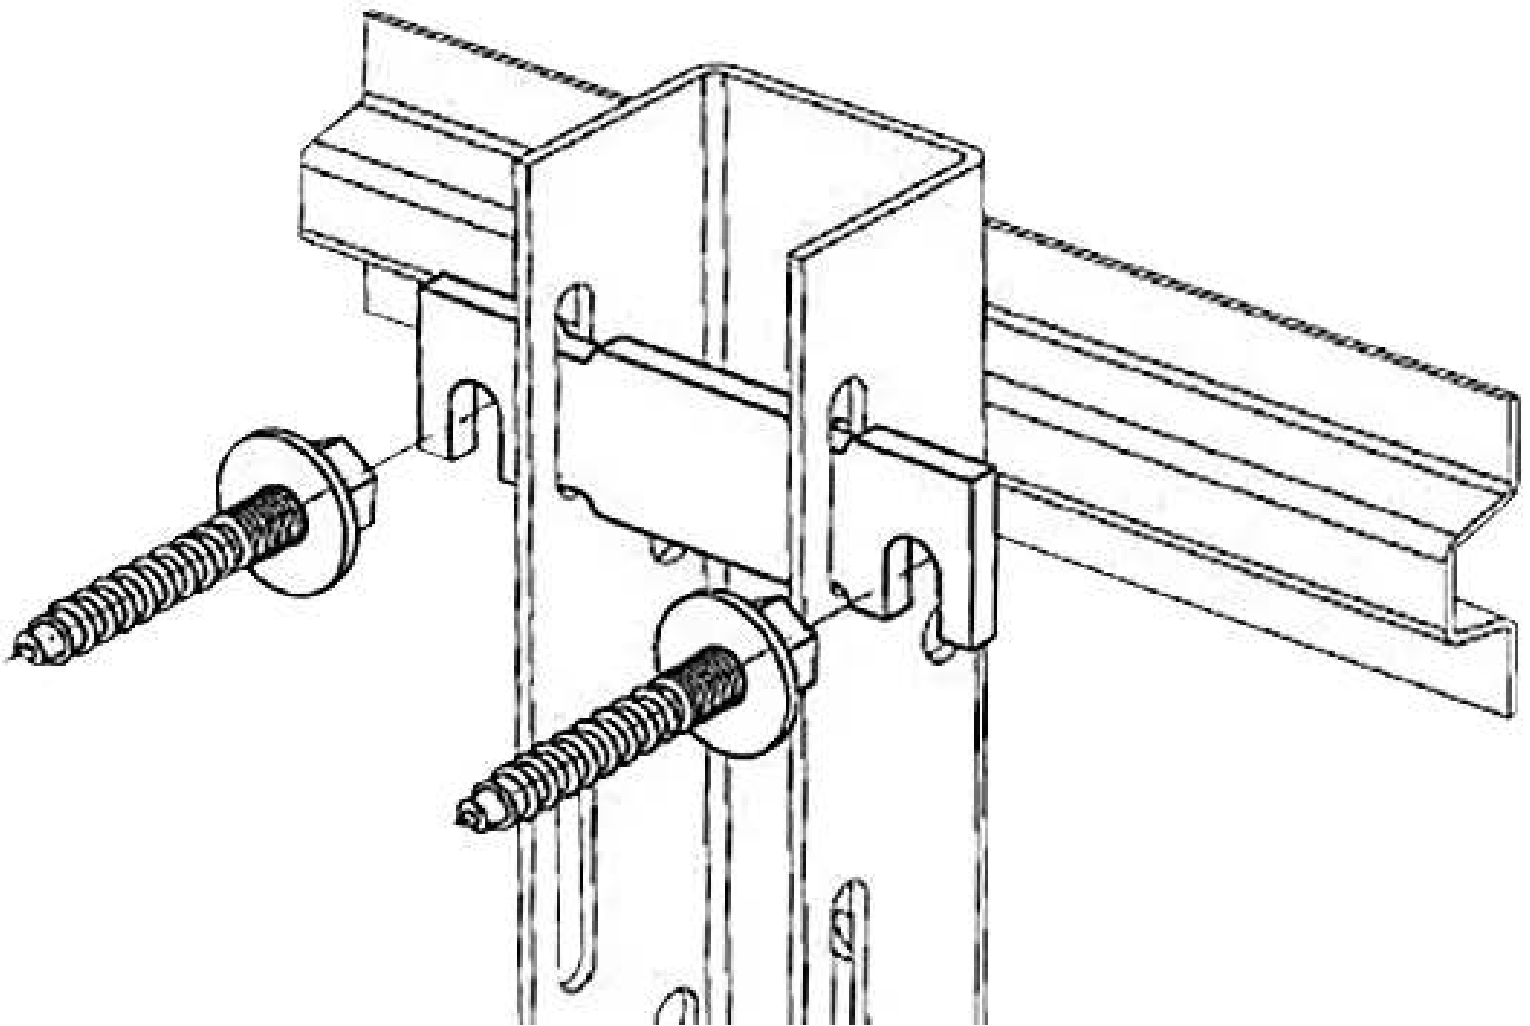

ZIEGLER®

Mehr Wert für draußen.

Ihr innovativer Partner für Stahlleichtbau
und Freiflächengestaltung

TOP-QUALITÄT
- direkt vom -
HERSTELLER!

Wandbefestigungsmaterial

158.016

www.ziegler-metall.at

BESTELL-HOTLINE + BERATUNG (Mo - Do: 07:30 - 17:00 Uhr, Freitag 07:30 - 12:00 Uhr)